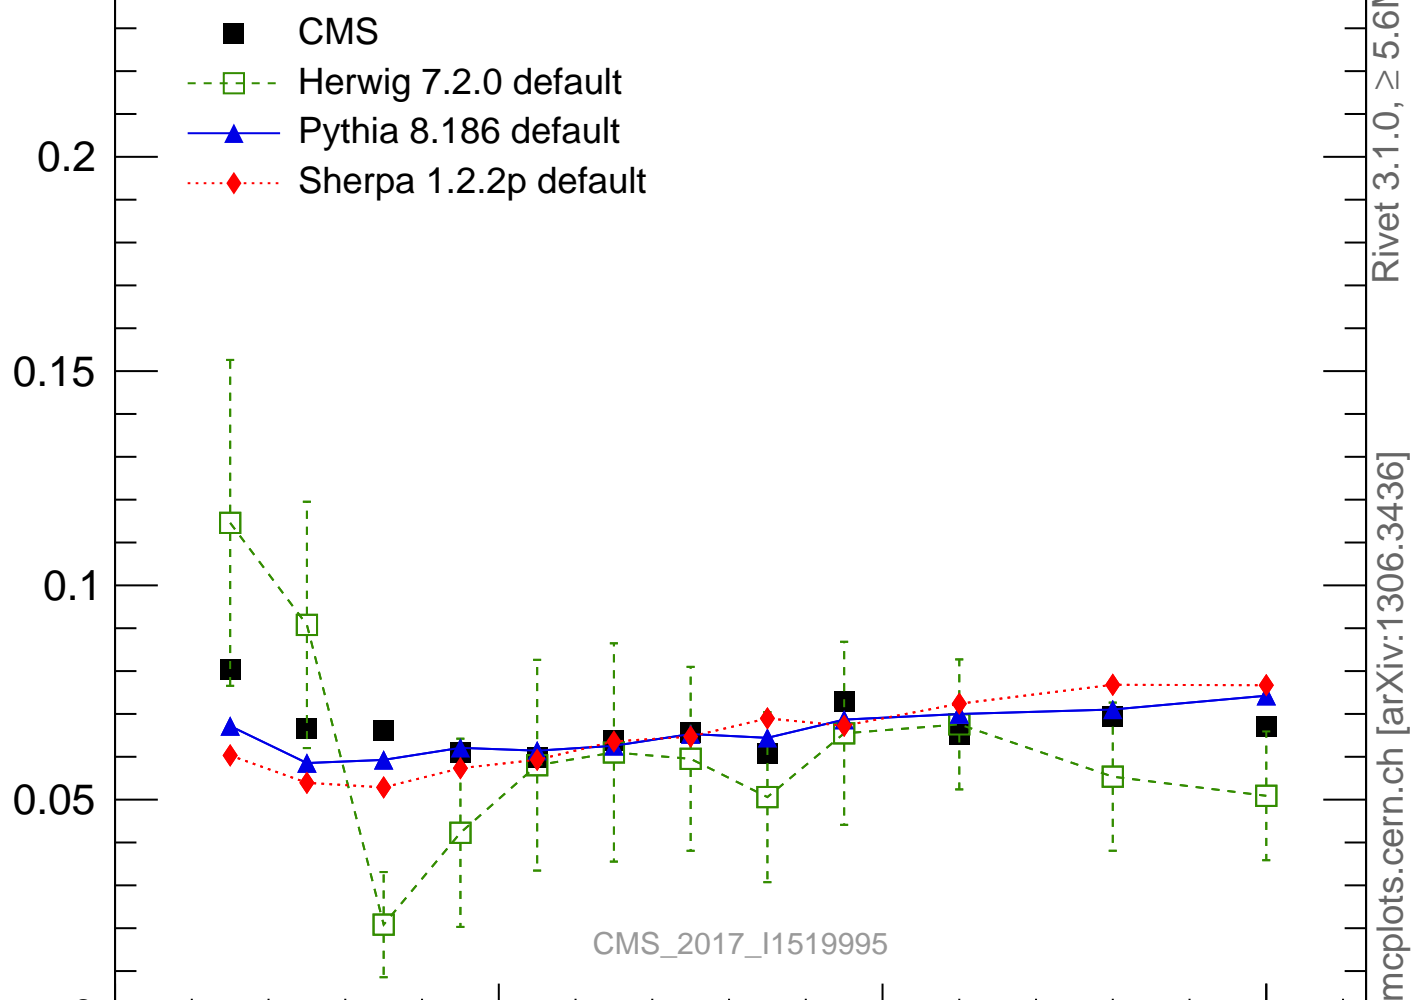

Di-jet χ ($3000 < M_{jj} < 3600$)Rivet 3.1.0, $\geq 5.6M$ events

mcplots.cern.ch [arXiv:1306.3436]