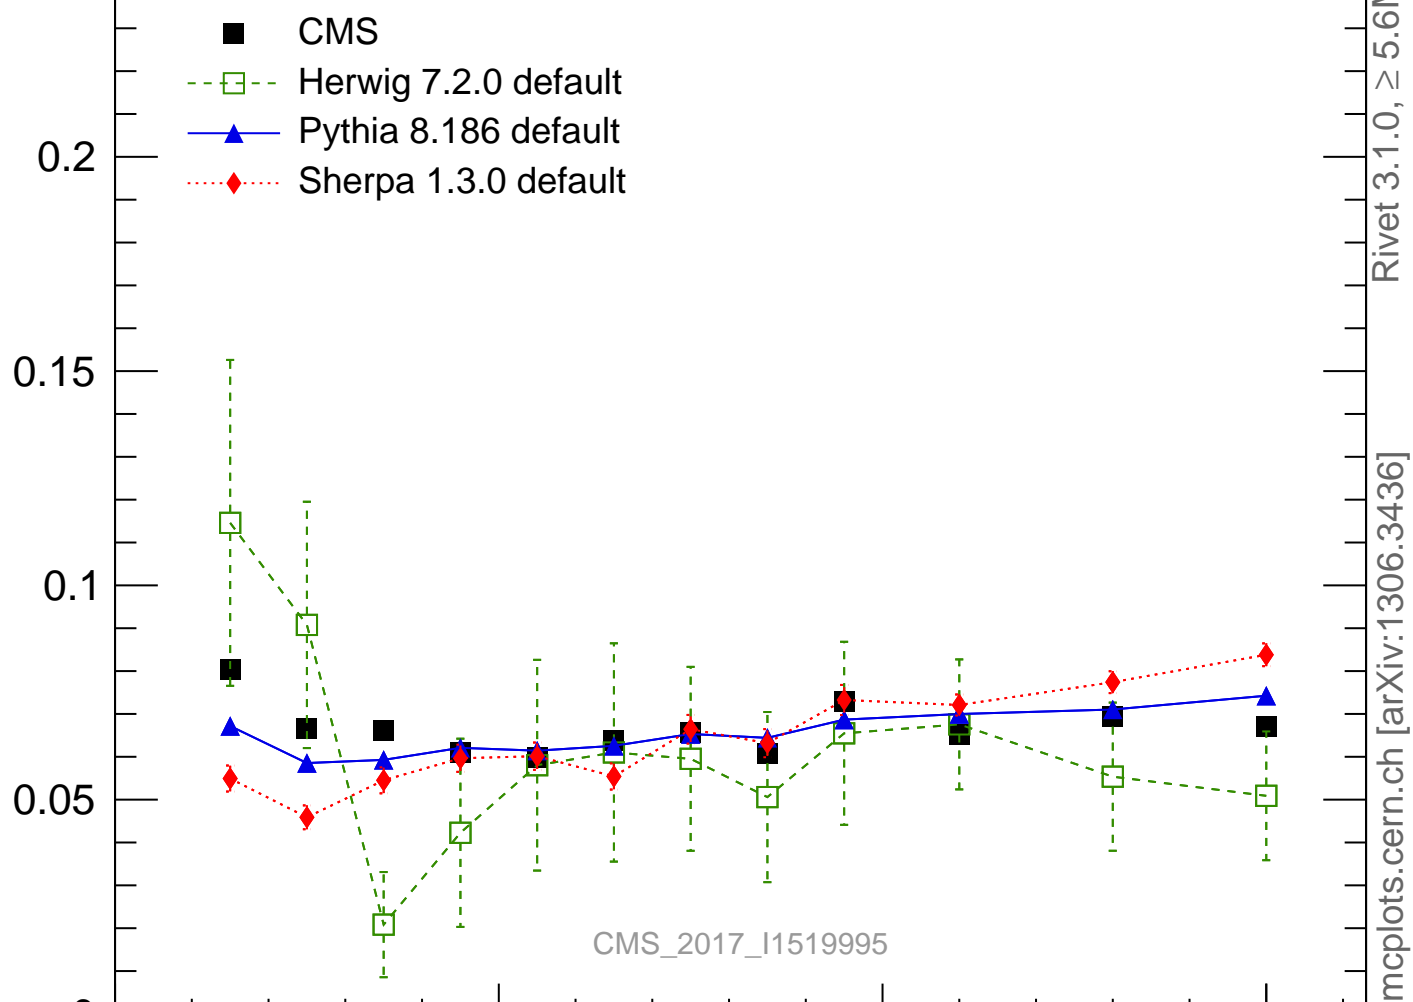

Di-jet χ ($3000 < M_{jj} < 3600$)Rivet 3.1.0, $\geq 5.6M$ events

mcplots.cern.ch [arXiv:1306.3436]