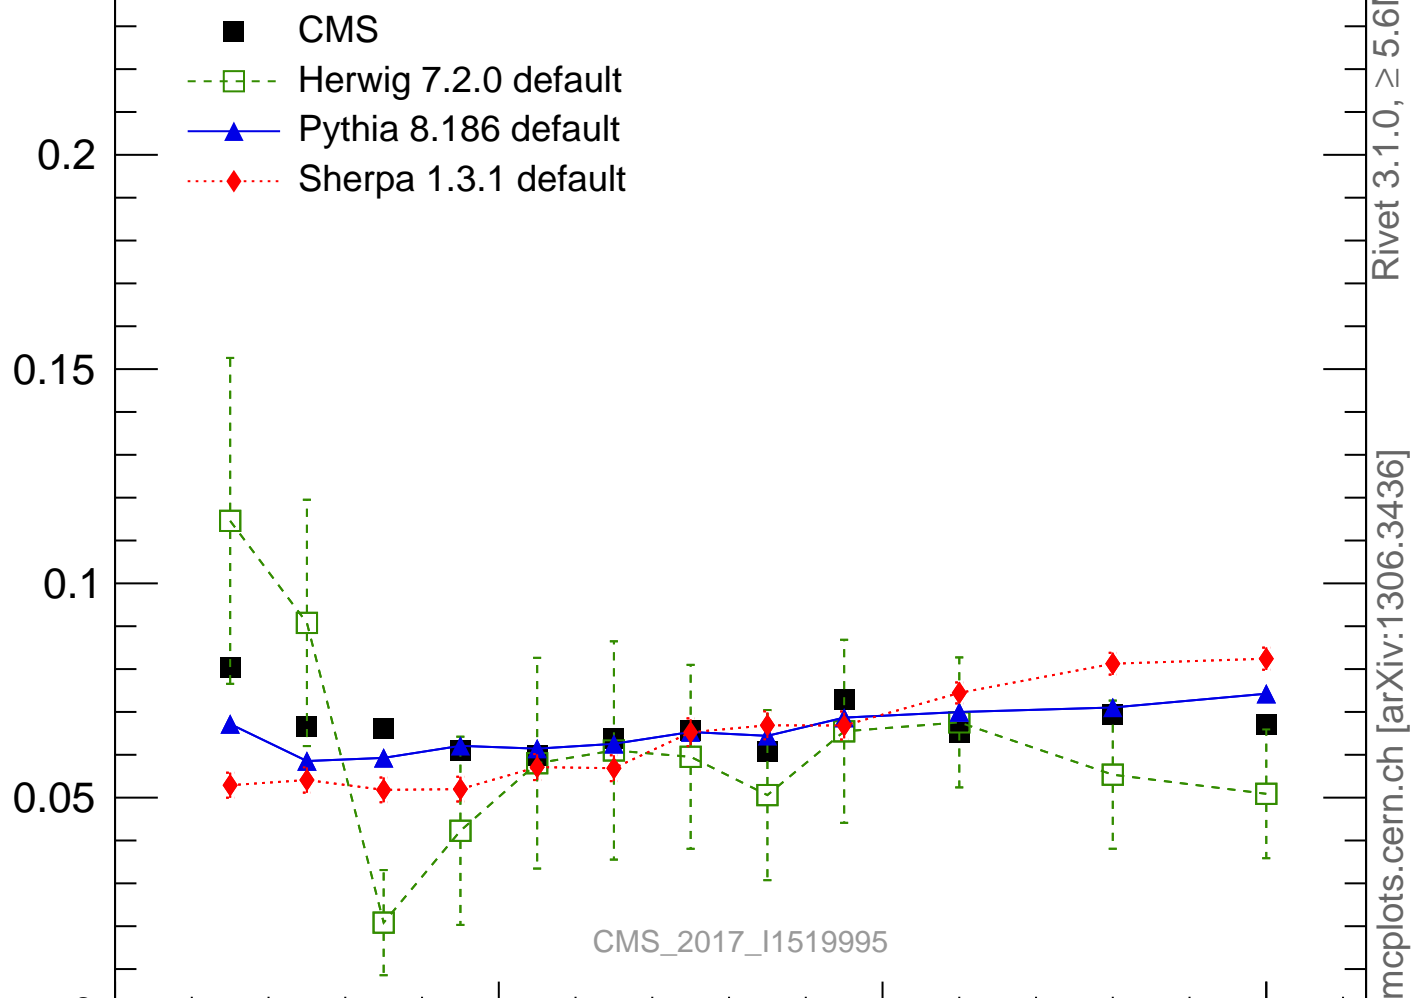

Di-jet  $\chi$  ( $3000 < M_{jj} < 3600$ )Rivet 3.1.0,  $\geq 5.6M$  events

mcplots.cern.ch [arXiv:1306.3436]