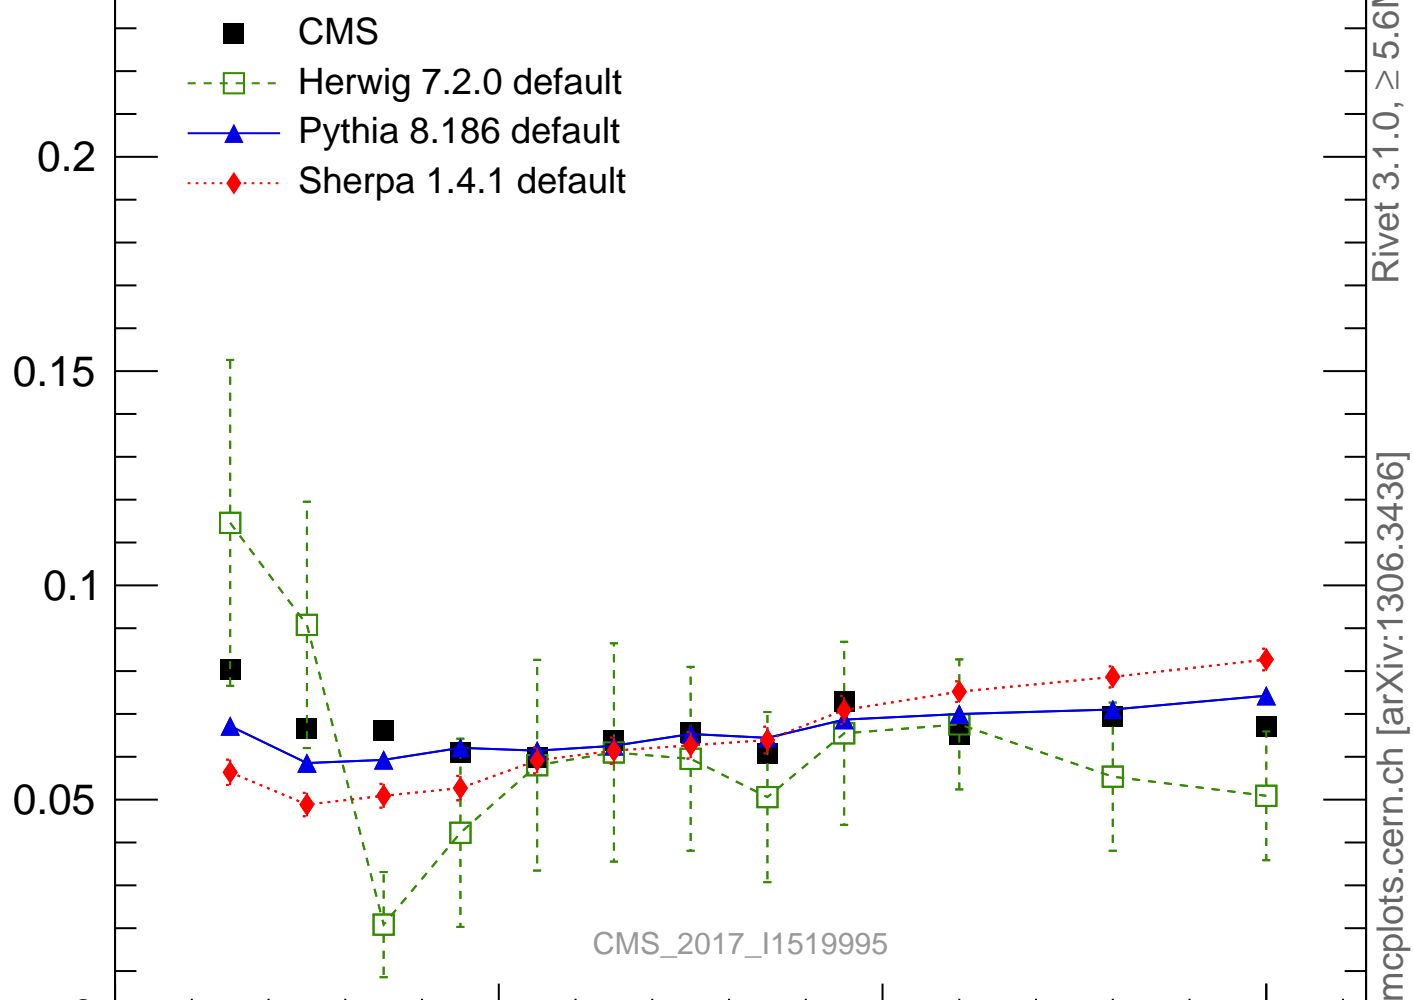

Di-jet χ ($3000 < M_{jj} < 3600$)Rivet 3.1.0, $\geq 5.6M$ events

mcplots.cern.ch [arXiv:1306.3436]