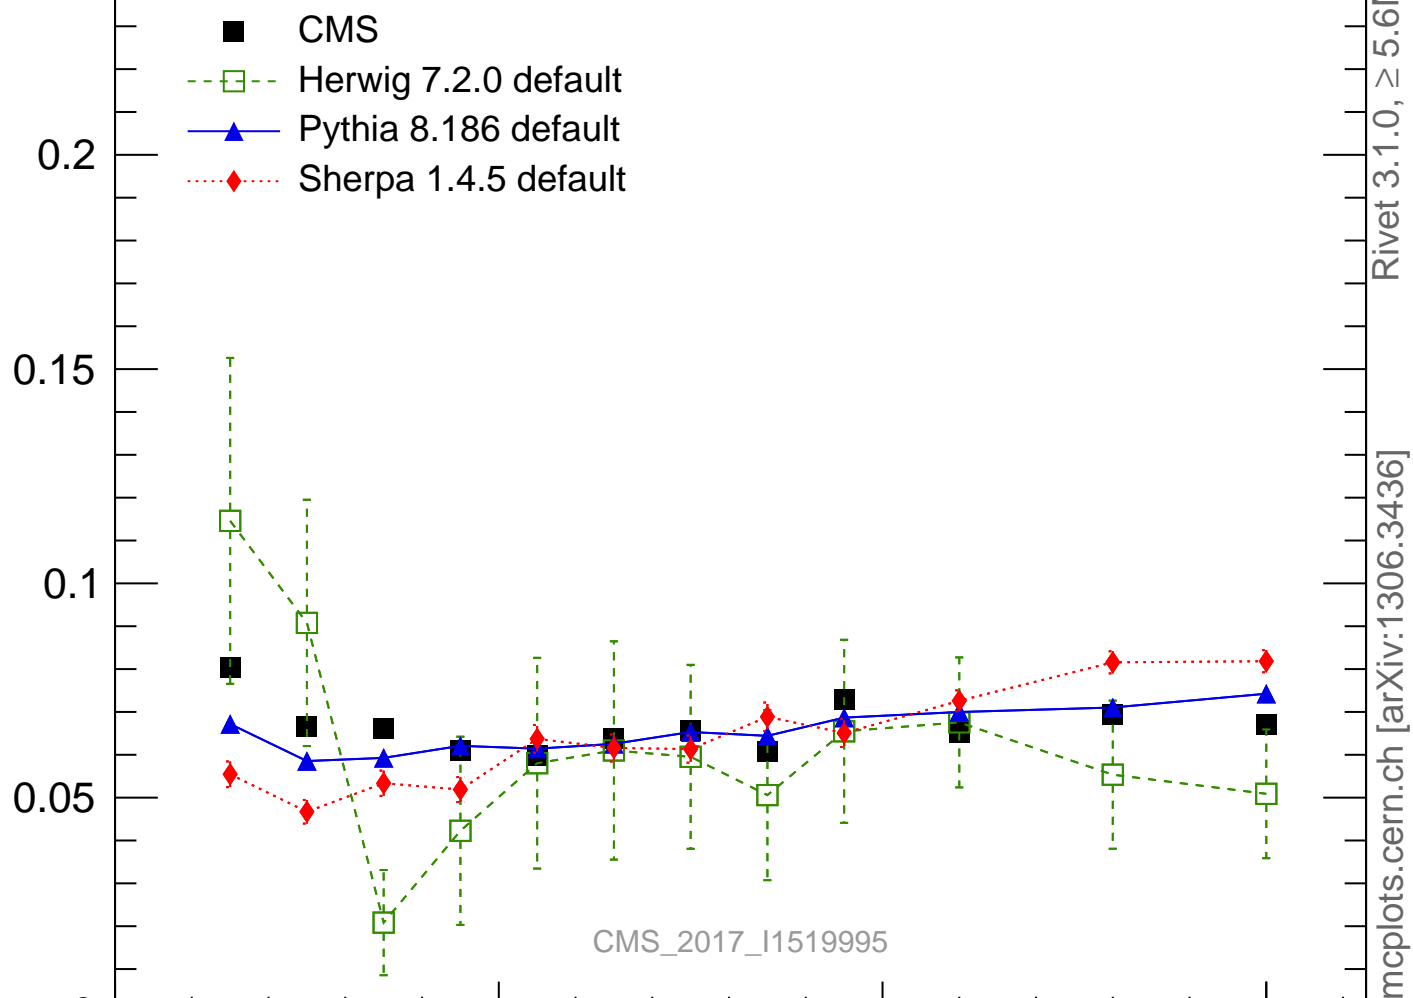

Di-jet χ ($3000 < M_{jj} < 3600$)Rivet 3.1.0, $\geq 5.6M$ events

mcplots.cern.ch [arXiv:1306.3436]