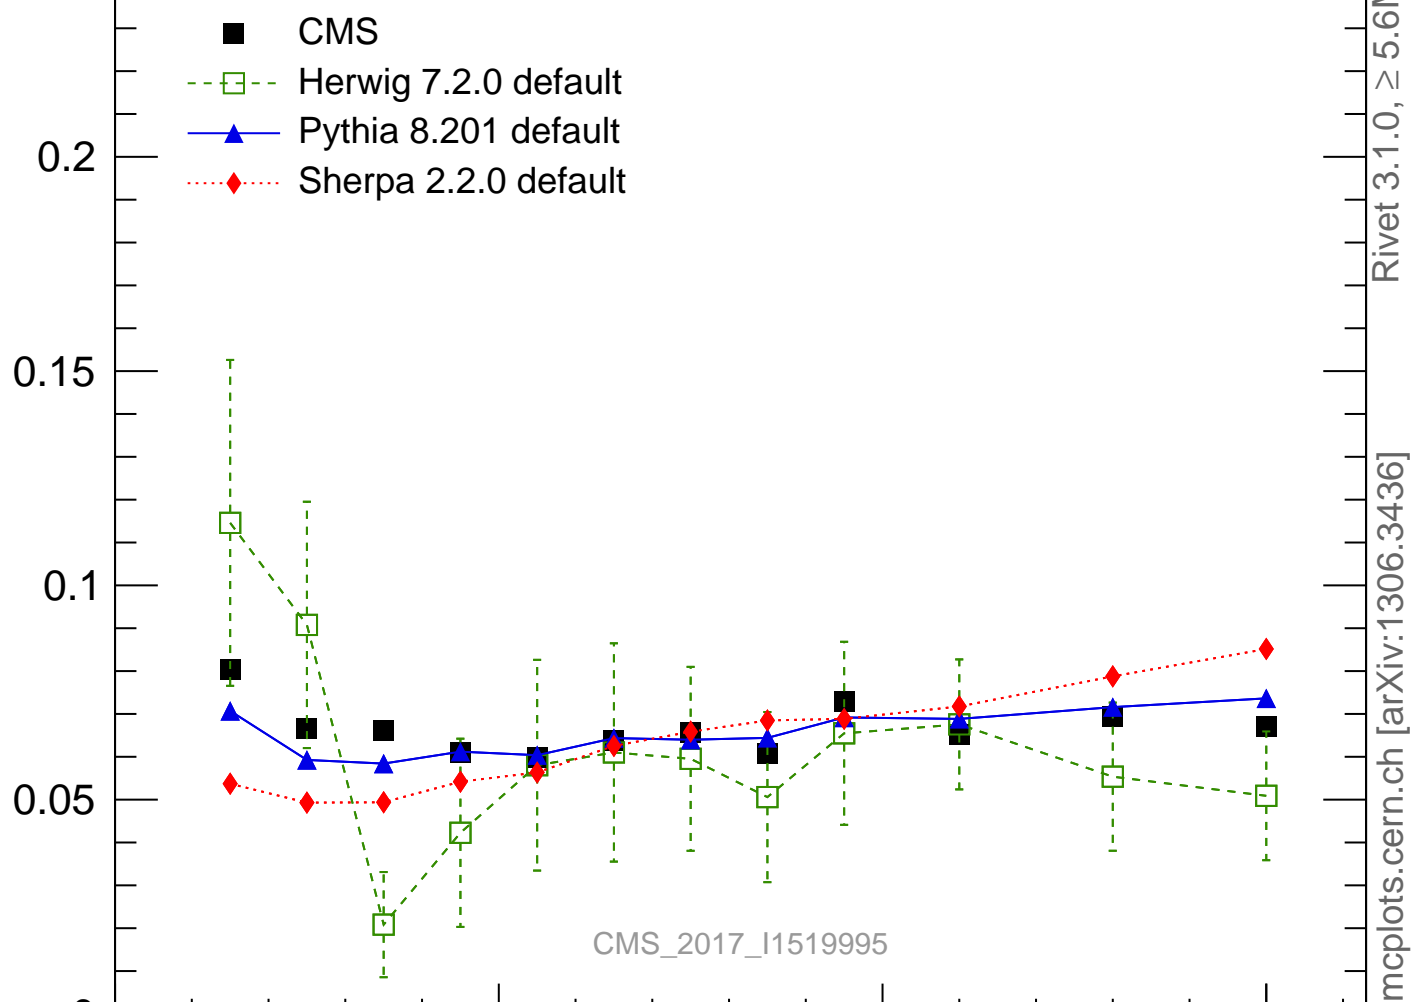

Di-jet χ ($3000 < M_{jj} < 3600$)Rivet 3.1.0, $\geq 5.6M$ events

mcplots.cern.ch [arXiv:1306.3436]