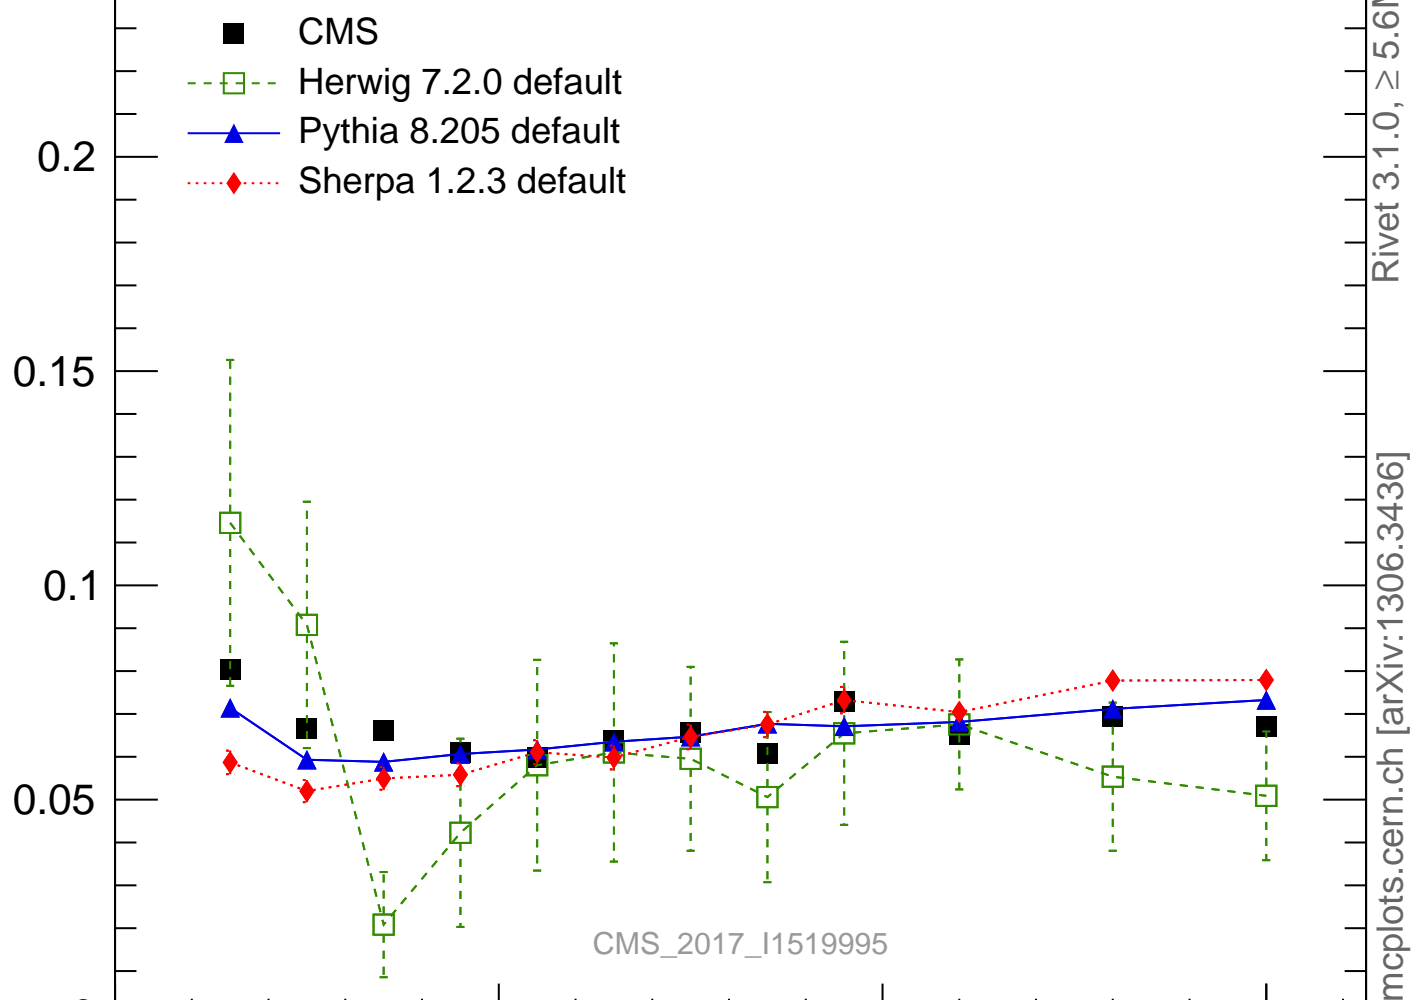

Di-jet χ ($3000 < M_{jj} < 3600$)Rivet 3.1.0, $\geq 5.6M$ events

mcplots.cern.ch [arXiv:1306.3436]