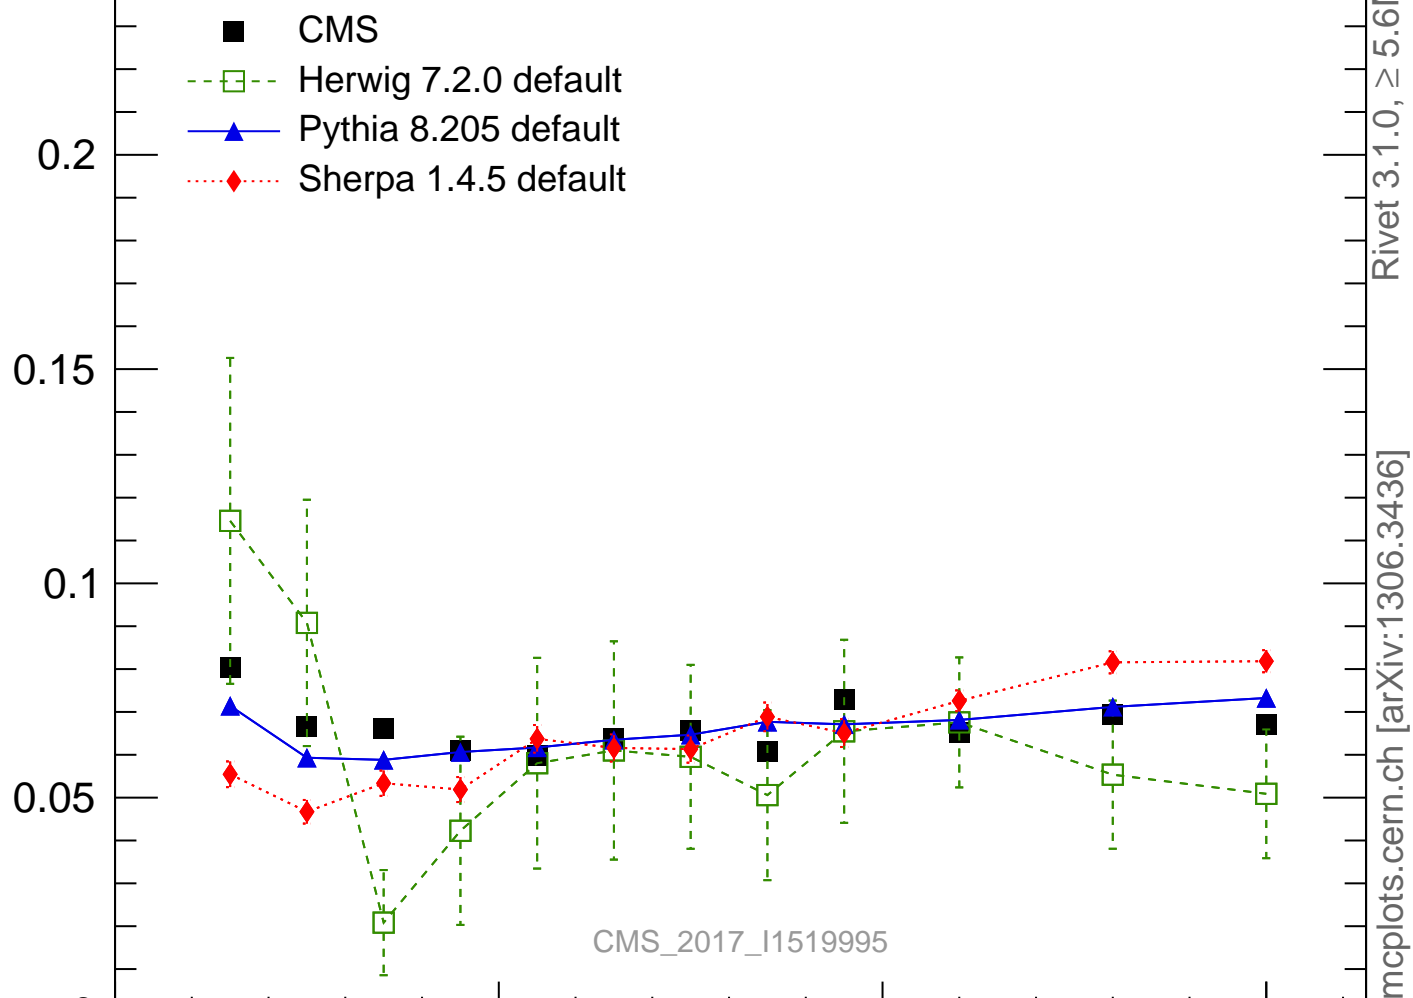

Di-jet χ ($3000 < M_{jj} < 3600$)Rivet 3.1.0, $\geq 5.6M$ events

mcplots.cern.ch [arXiv:1306.3436]