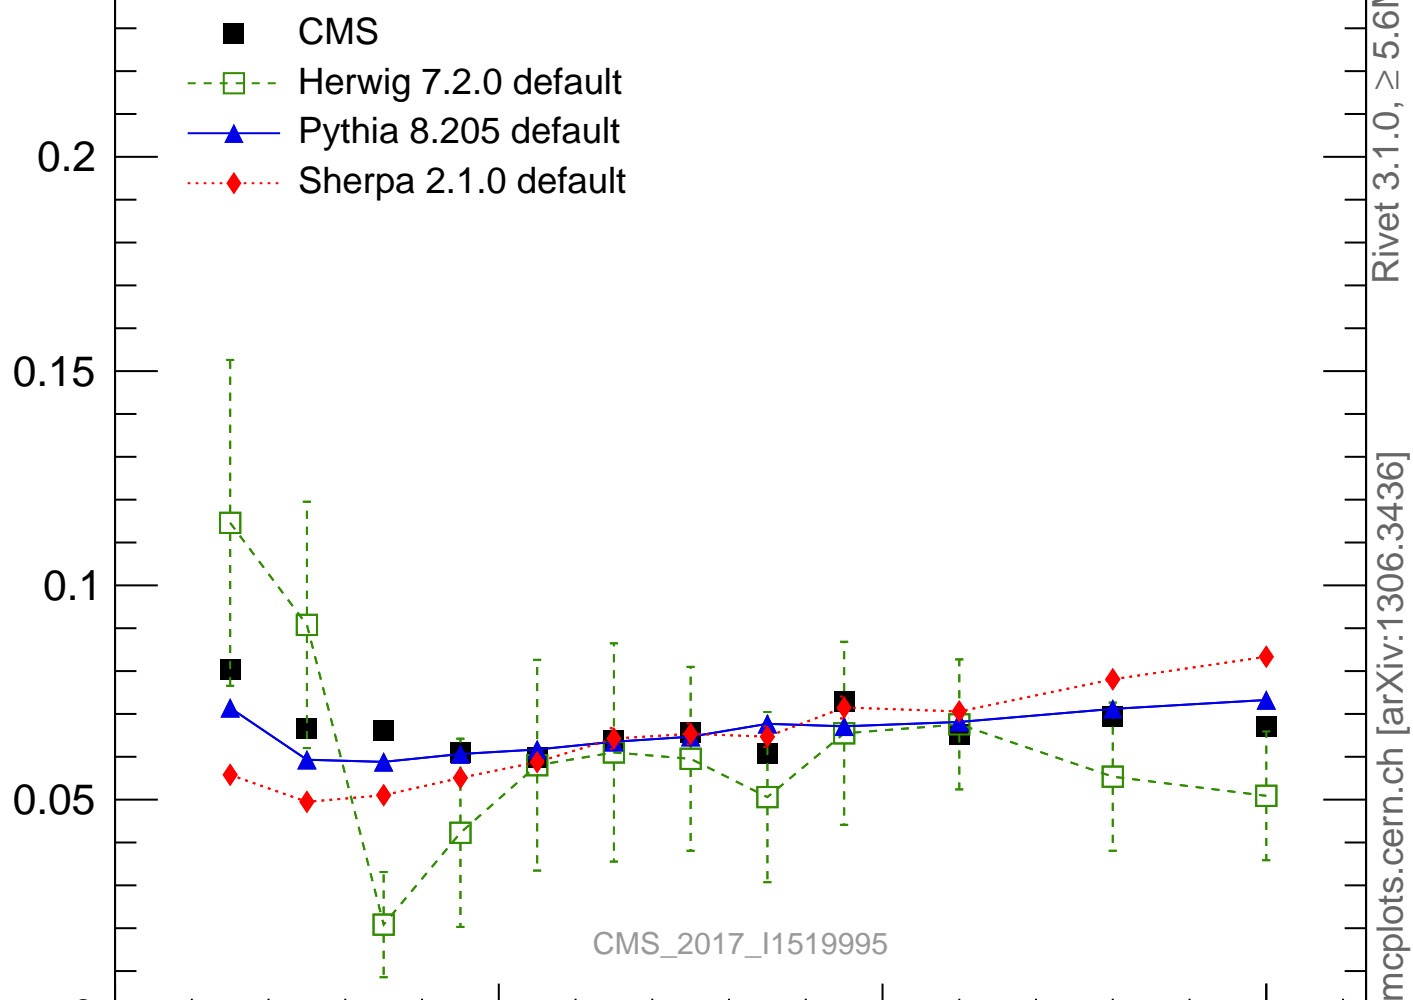

Di-jet χ ($3000 < M_{jj} < 3600$)Rivet 3.1.0, $\geq 5.6M$ events

mcplots.cern.ch [arXiv:1306.3436]