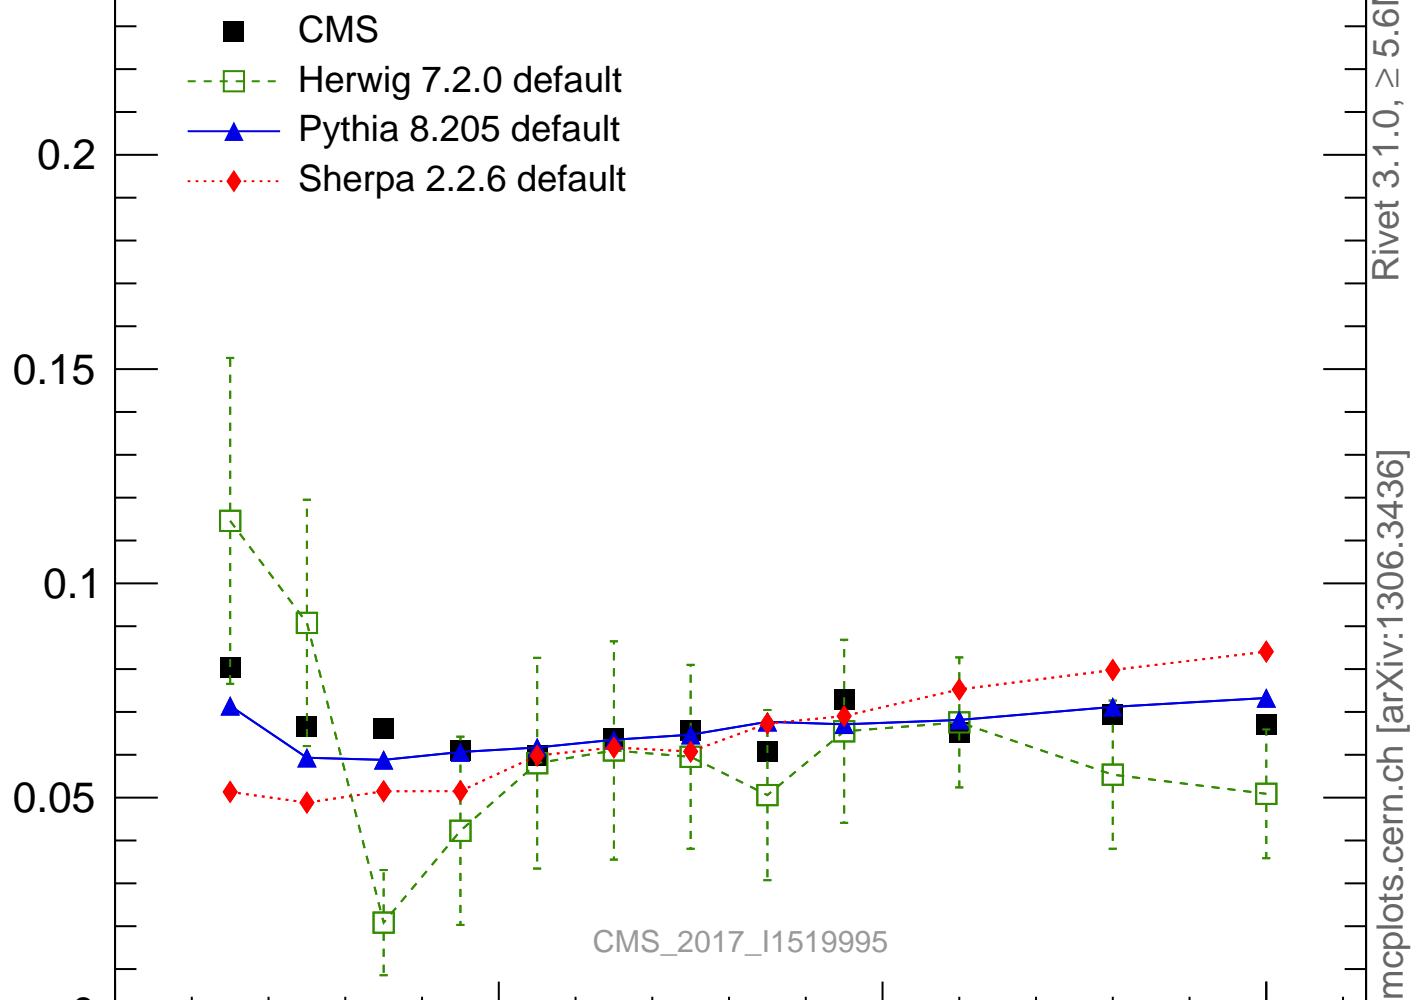

Di-jet χ ($3000 < M_{jj} < 3600$)Rivet 3.1.0, $\geq 5.6M$ events

mcplots.cern.ch [arXiv:1306.3436]