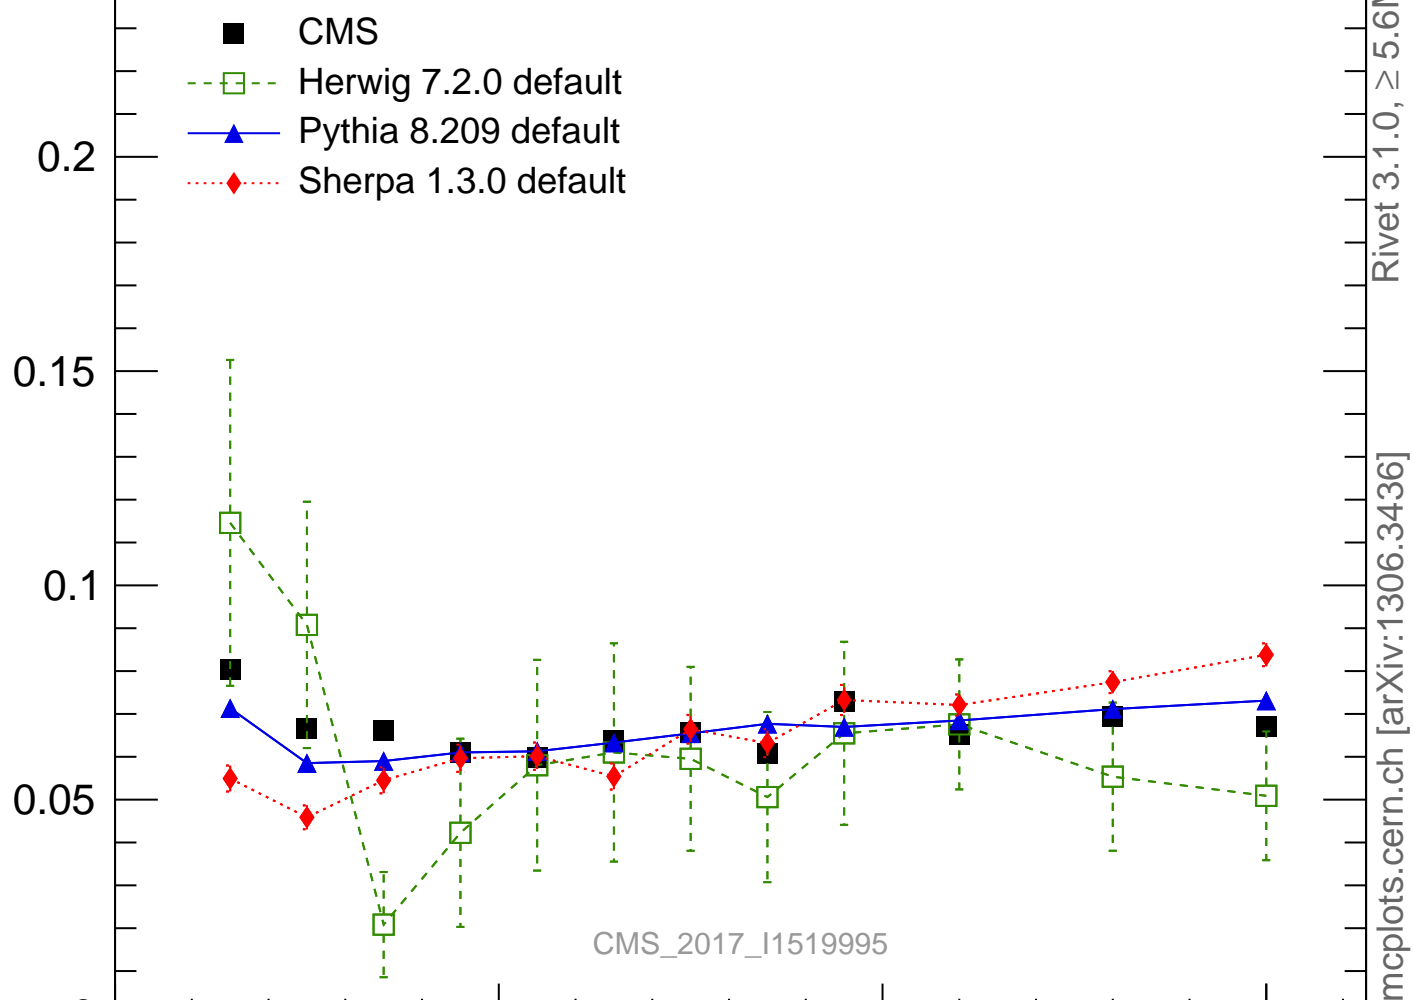

Di-jet  $\chi$  ( $3000 < M_{jj} < 3600$ )Rivet 3.1.0,  $\geq 5.6M$  events

mcplots.cern.ch [arXiv:1306.3436]