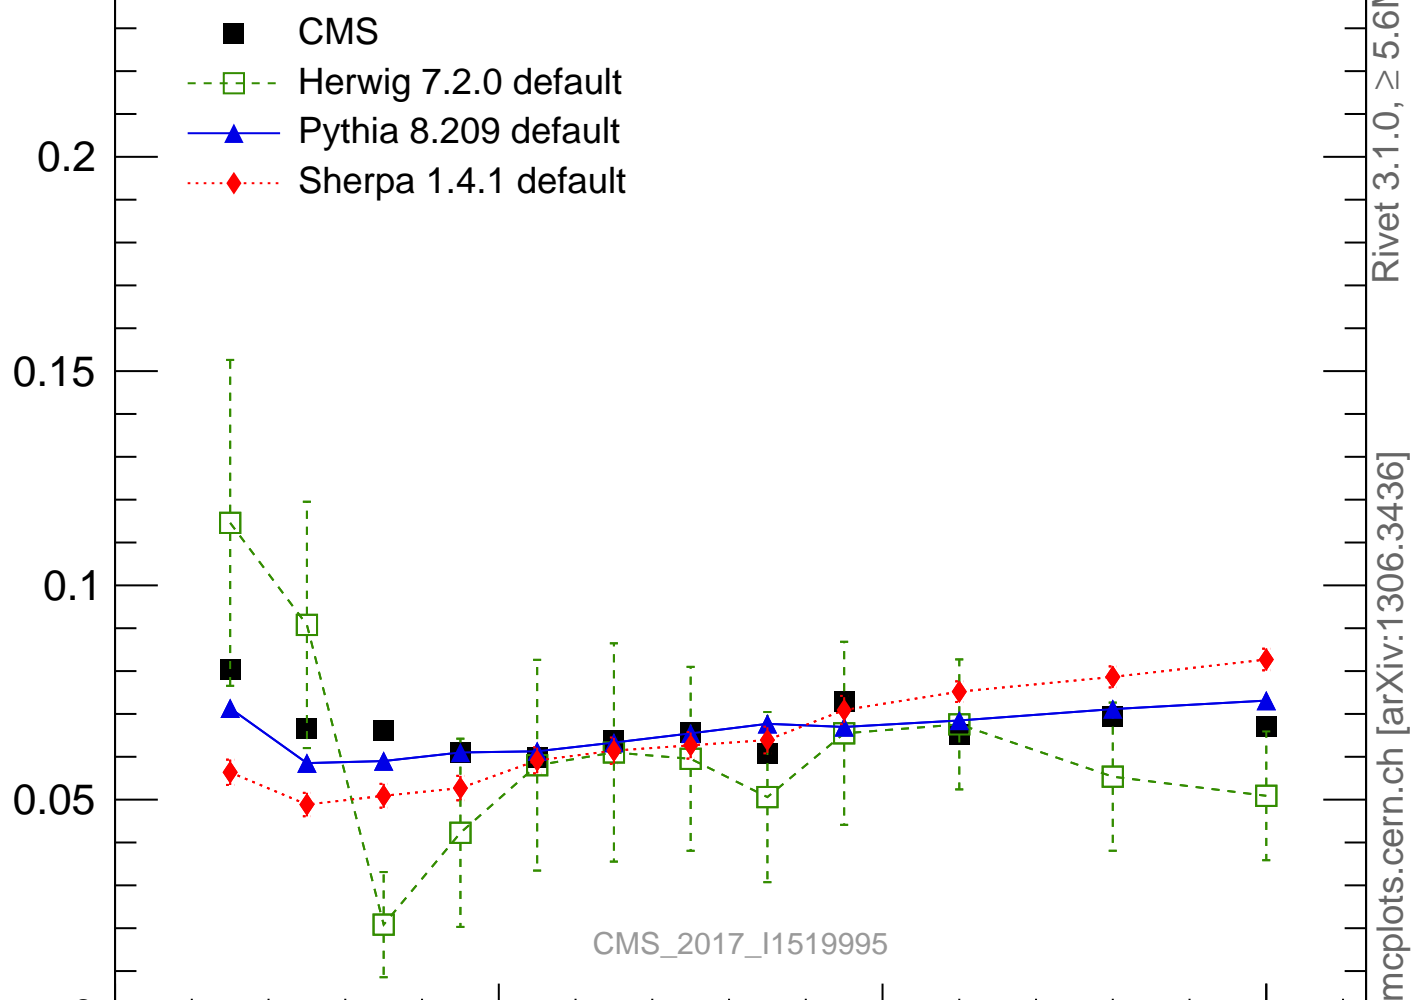

Di-jet χ ($3000 < M_{jj} < 3600$)Rivet 3.1.0, $\geq 5.6M$ events

mcplots.cern.ch [arXiv:1306.3436]