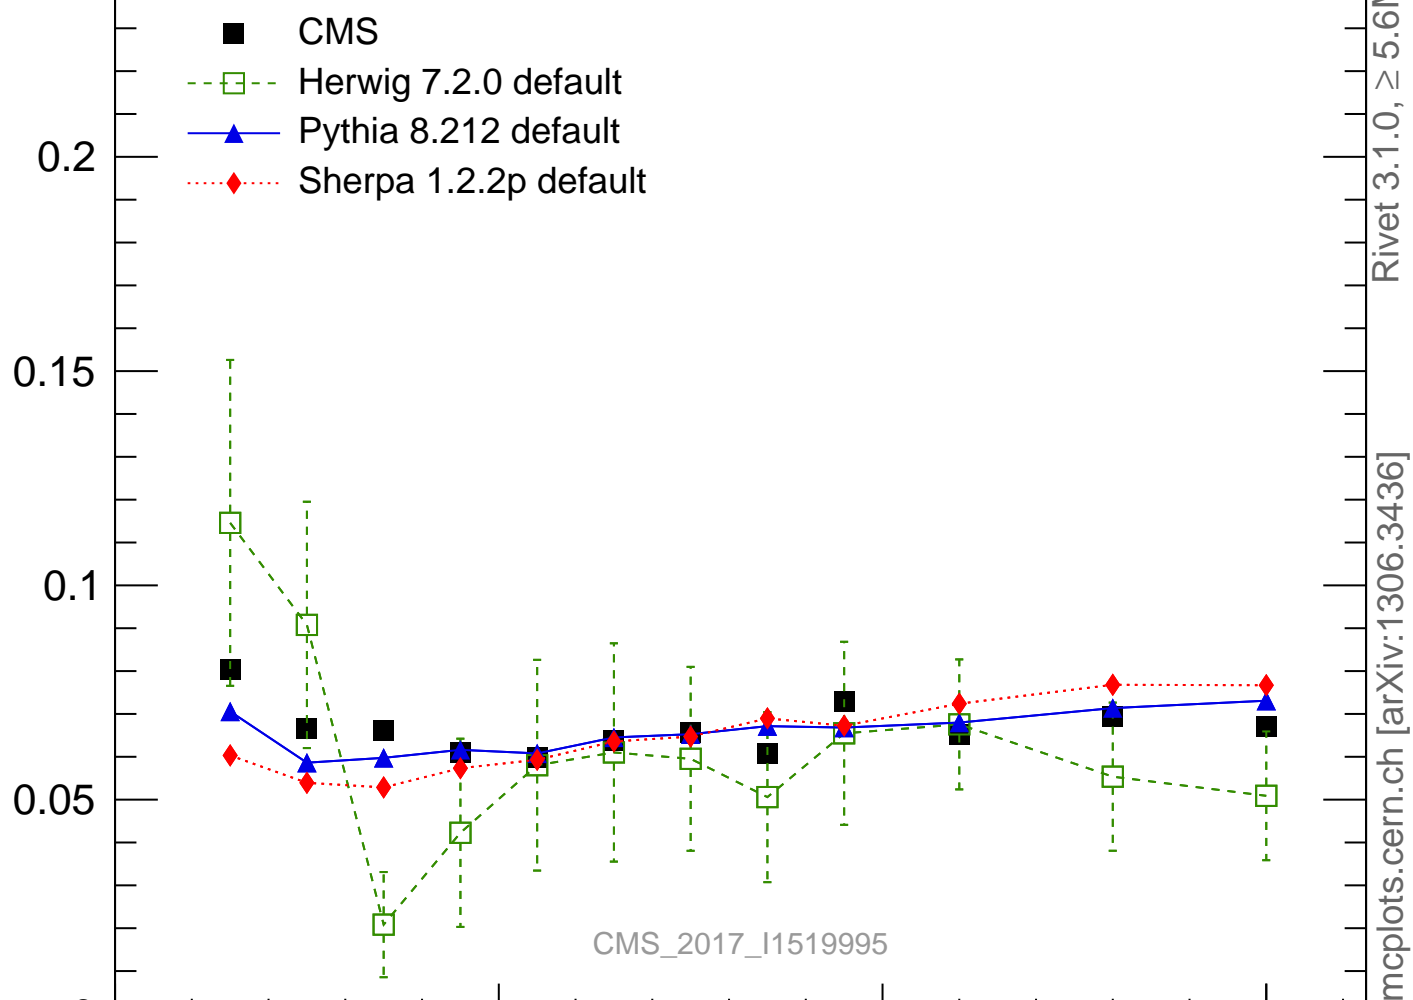

Di-jet χ ($3000 < M_{jj} < 3600$)Rivet 3.1.0, $\geq 5.6M$ events

mcplots.cern.ch [arXiv:1306.3436]