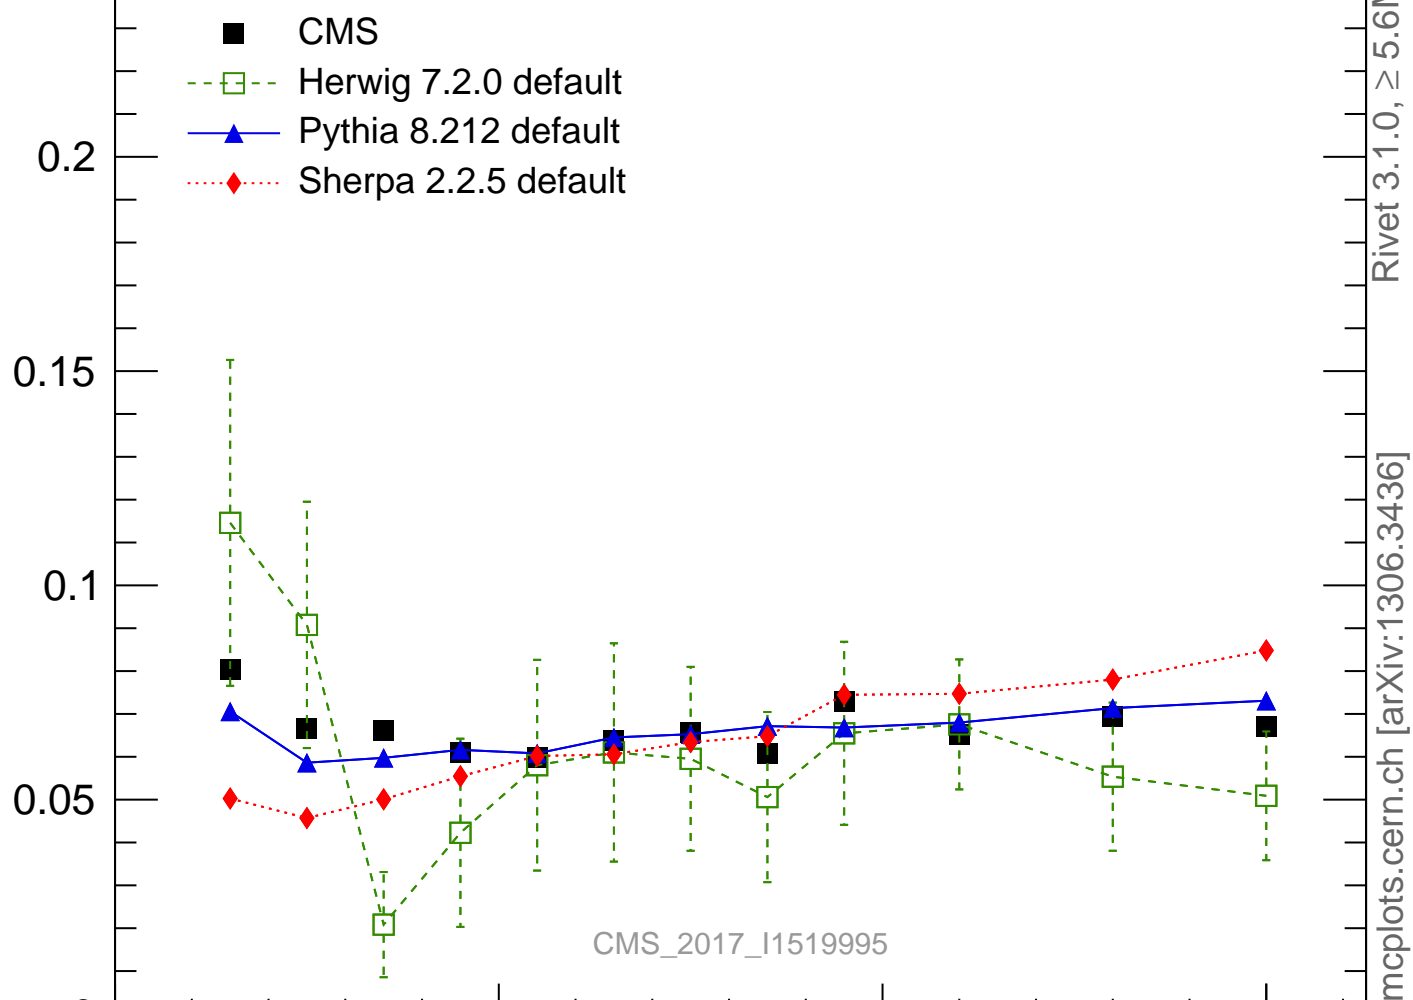

Di-jet χ ($3000 < M_{jj} < 3600$)Rivet 3.1.0, $\geq 5.6M$ events

mcplots.cern.ch [arXiv:1306.3436]