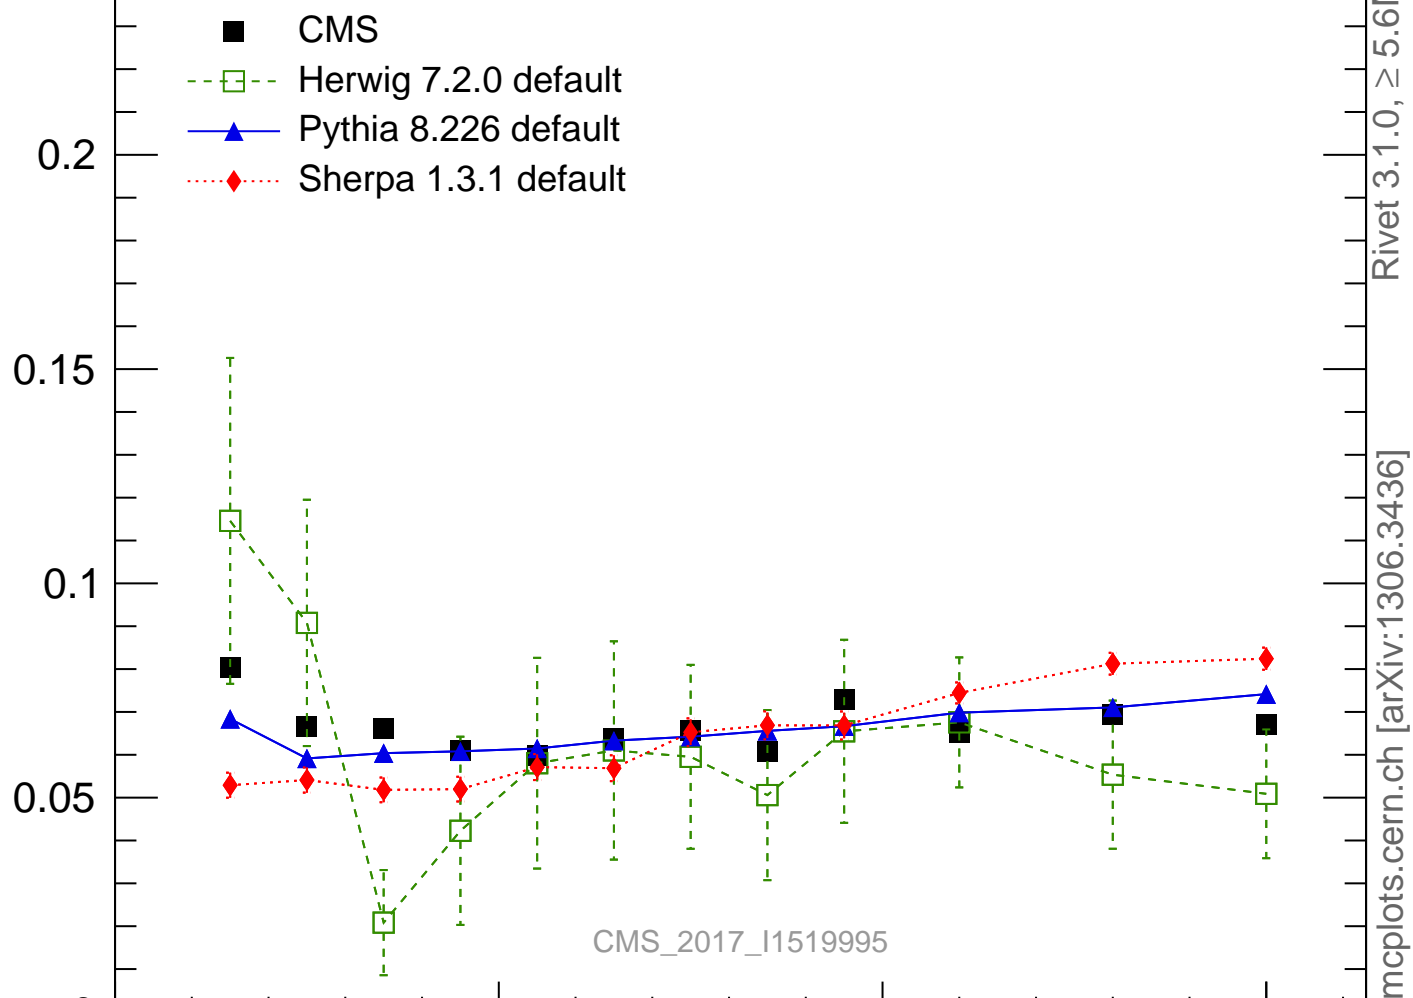

Di-jet χ ($3000 < M_{jj} < 3600$)Rivet 3.1.0, $\geq 5.6M$ events

mcplots.cern.ch [arXiv:1306.3436]