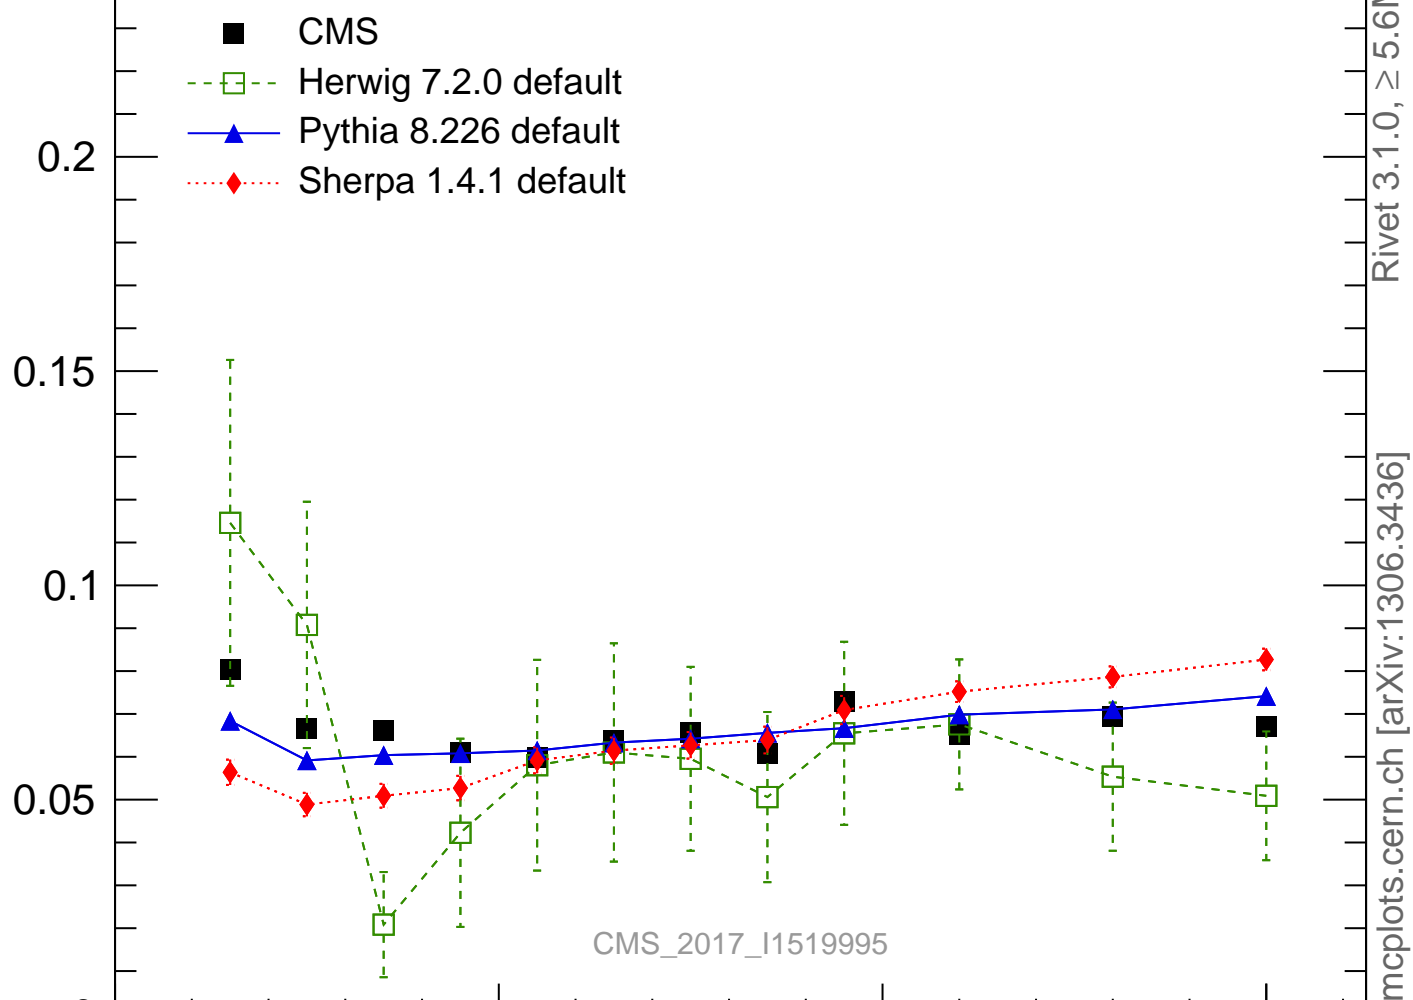

Di-jet χ ($3000 < M_{jj} < 3600$)Rivet 3.1.0, $\geq 5.6M$ events

mcplots.cern.ch [arXiv:1306.3436]

2

1

0.5