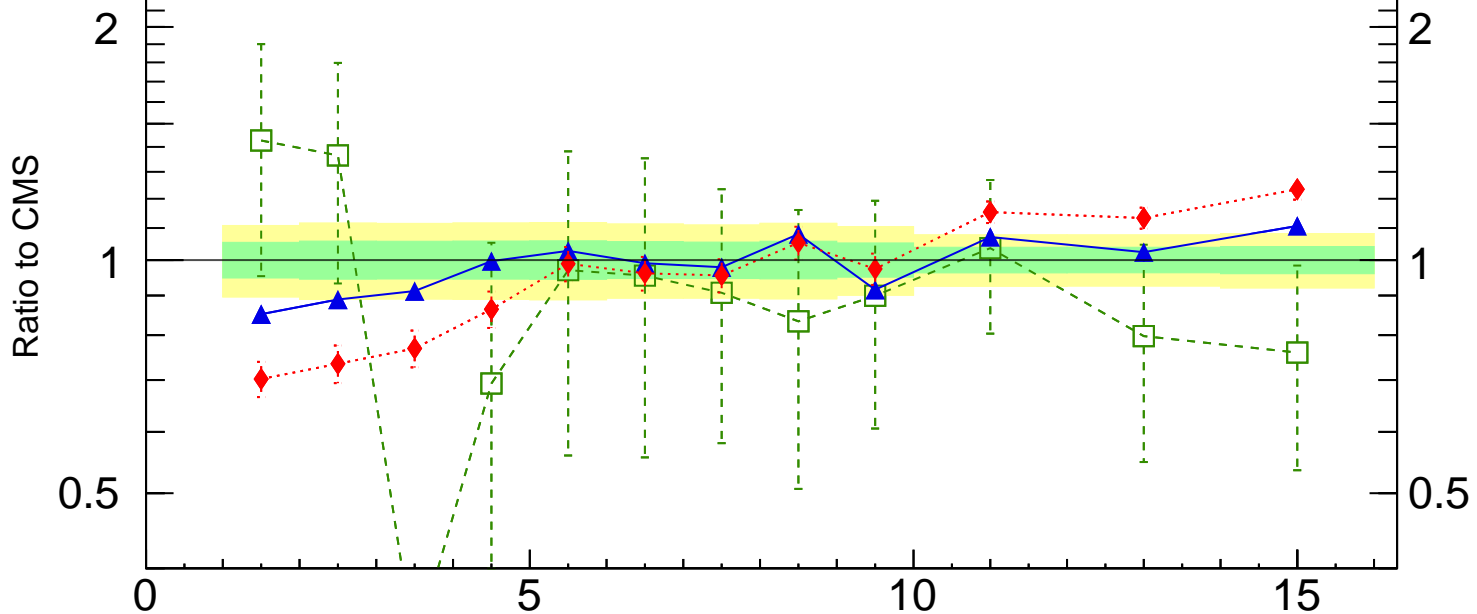

Di-jet χ ($3000 < M_{jj} < 3600$)Rivet 3.1.0, $\geq 5.6M$ events

mcplots.cern.ch [arXiv:1306.3436]

2

1

0.5