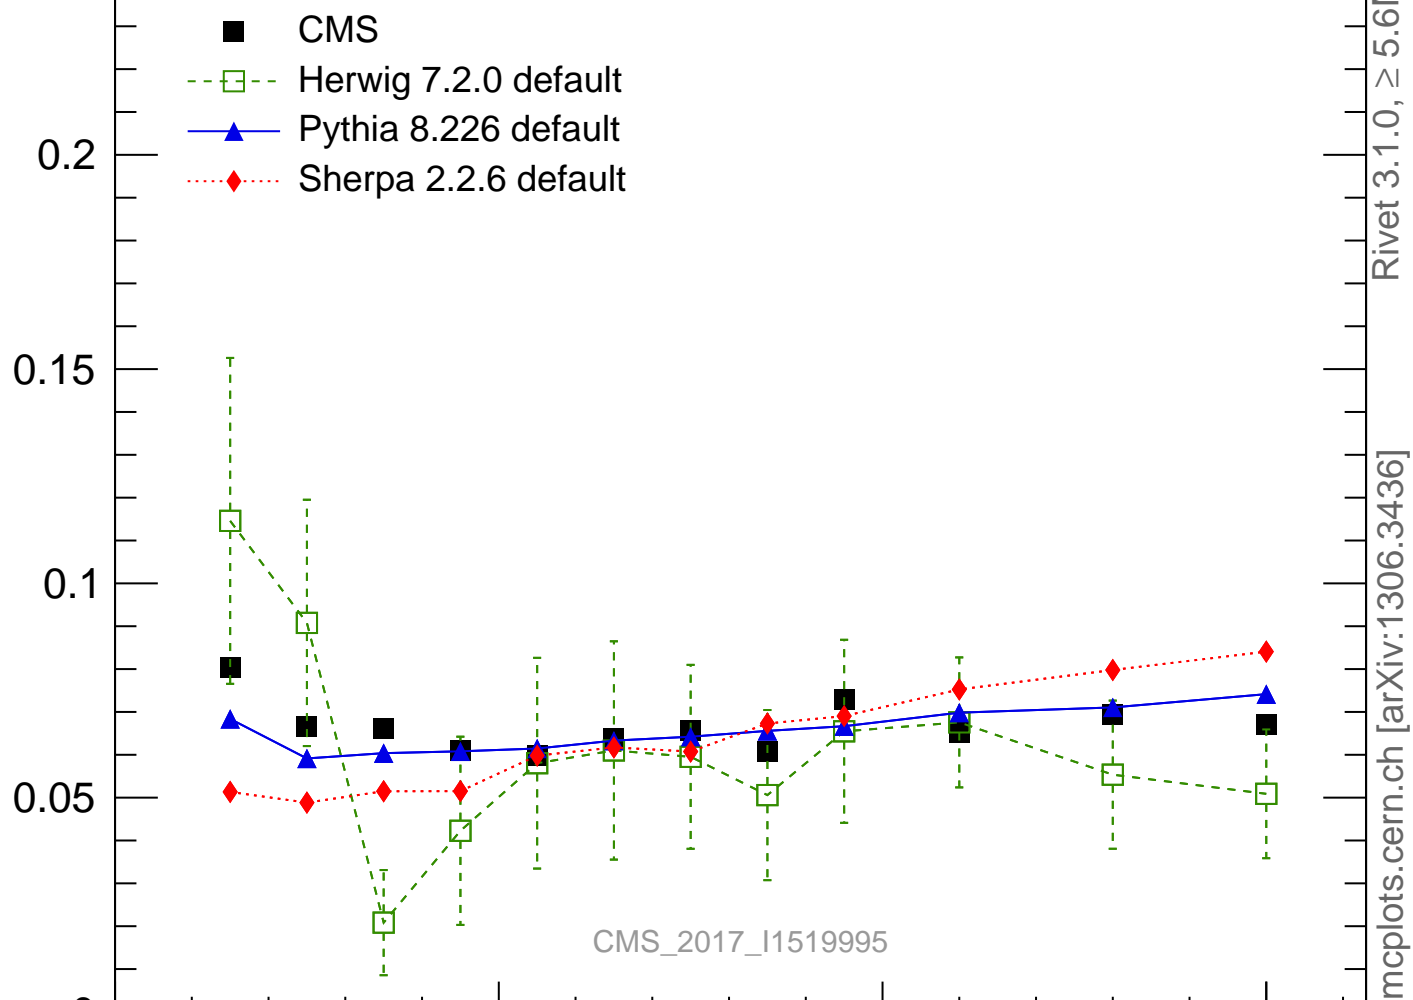

Di-jet χ ($3000 < M_{jj} < 3600$)Rivet 3.1.0, $\geq 5.6M$ events

mcplots.cern.ch [arXiv:1306.3436]