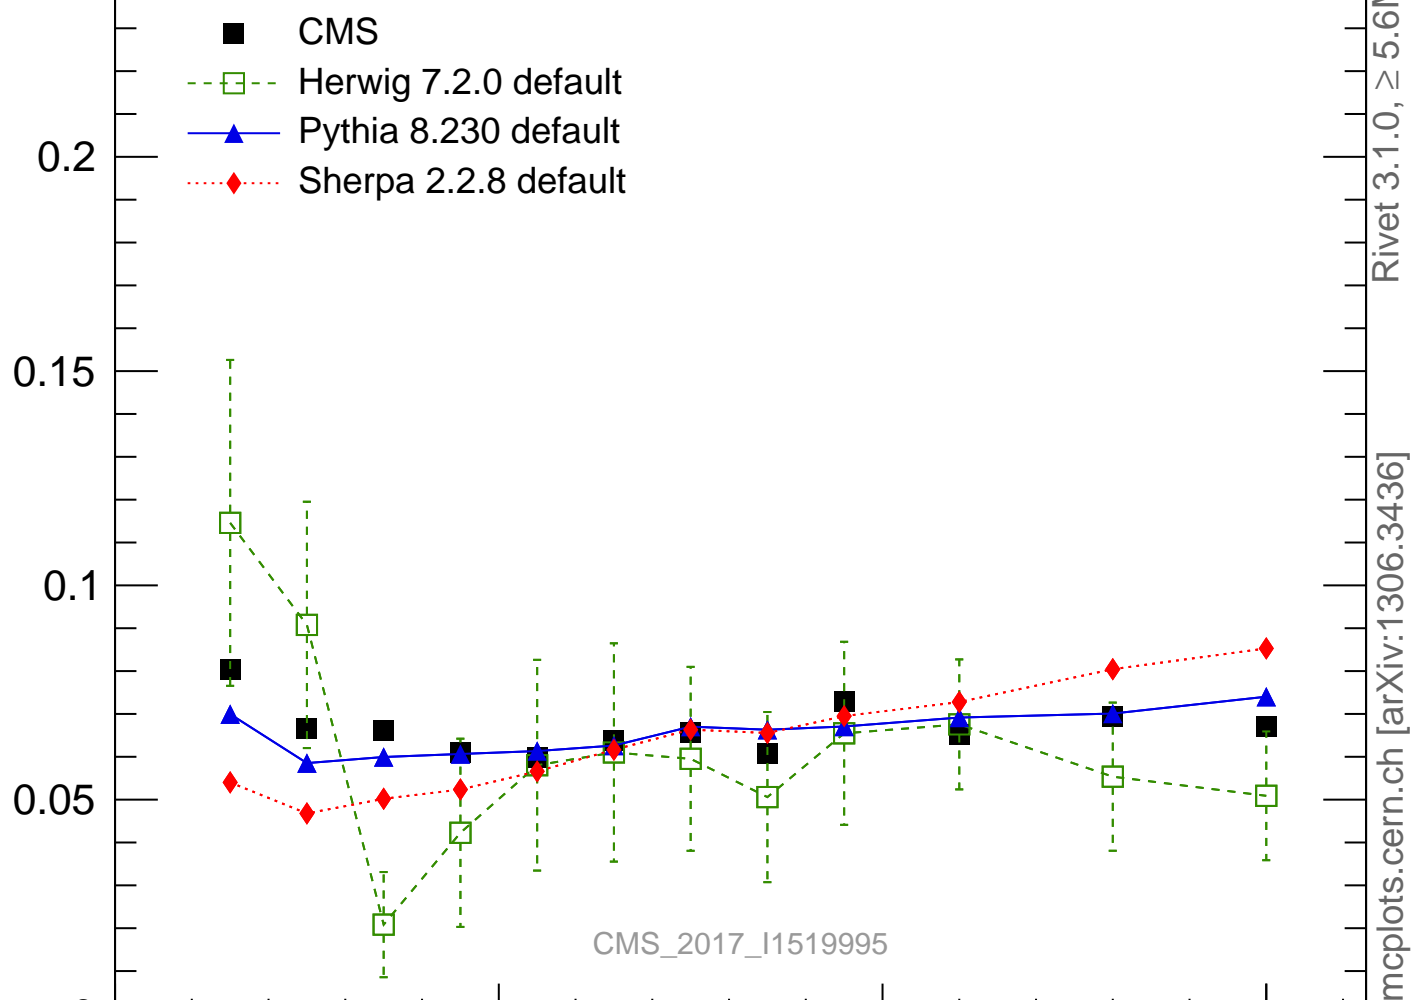

Di-jet χ ($3000 < M_{jj} < 3600$)Rivet 3.1.0, $\geq 5.6M$ events

mcplots.cern.ch [arXiv:1306.3436]