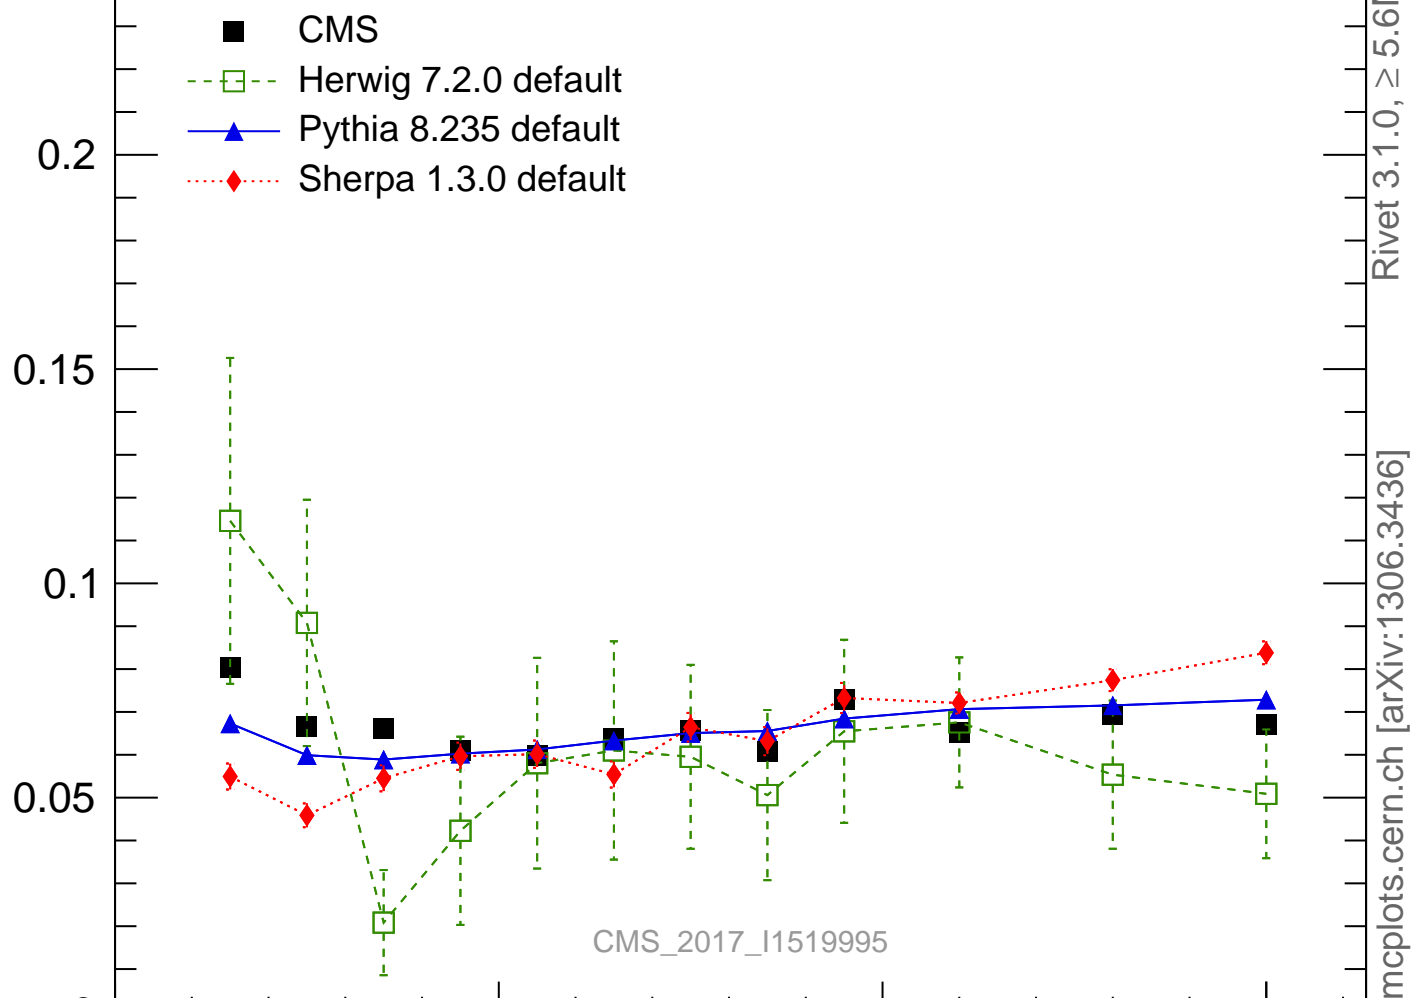

Di-jet χ ($3000 < M_{jj} < 3600$)Rivet 3.1.0, $\geq 5.6M$ events

mcplots.cern.ch [arXiv:1306.3436]