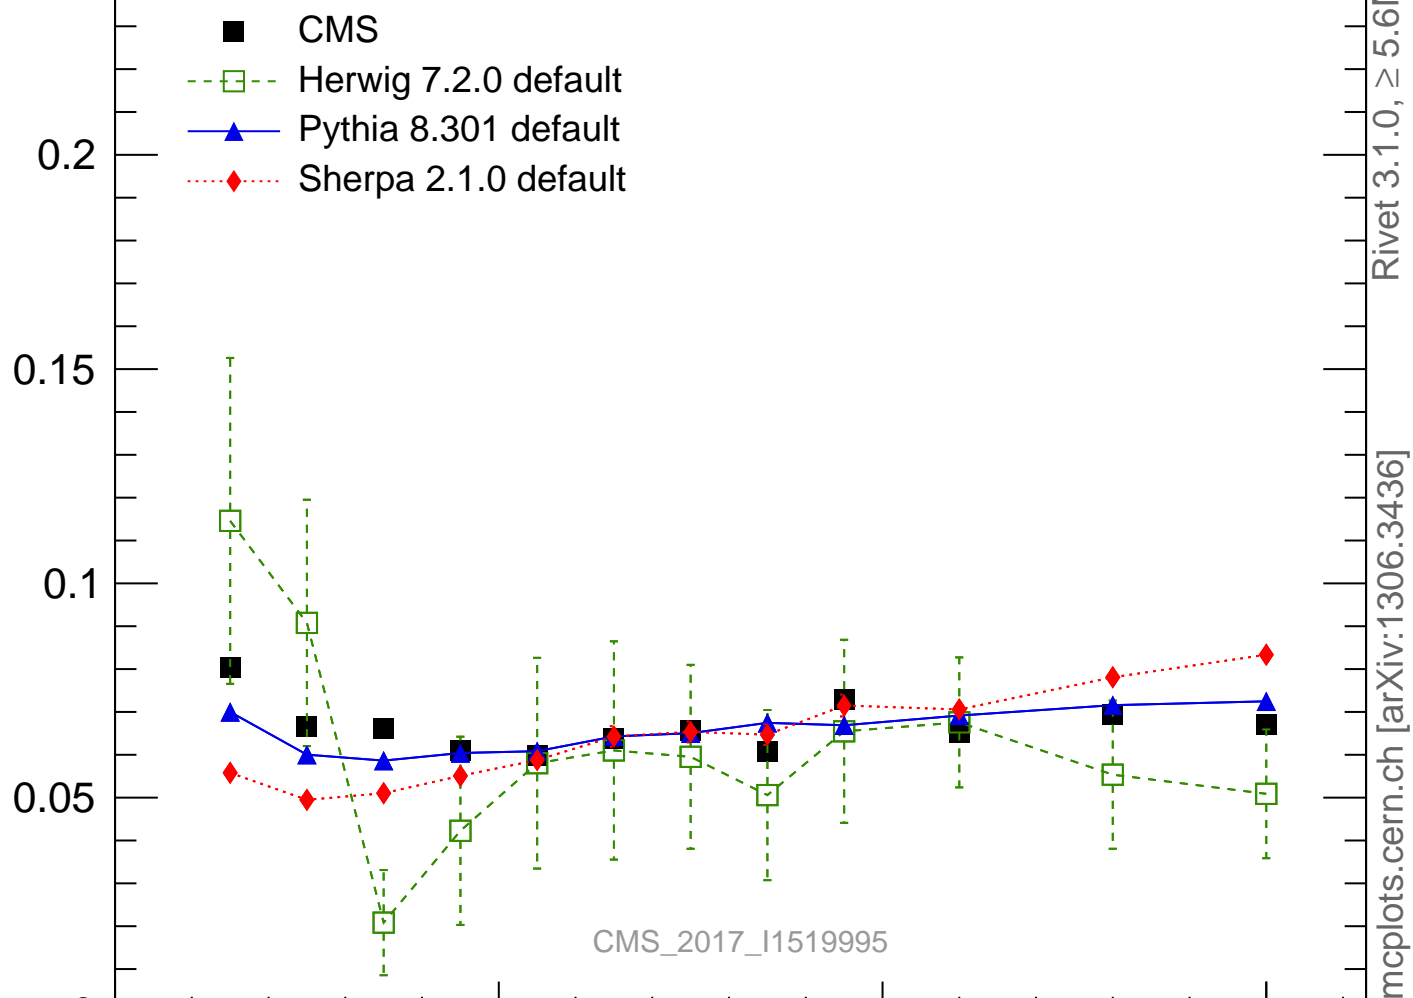

Di-jet χ ($3000 < M_{jj} < 3600$)Rivet 3.1.0, $\geq 5.6M$ events

mcplots.cern.ch [arXiv:1306.3436]