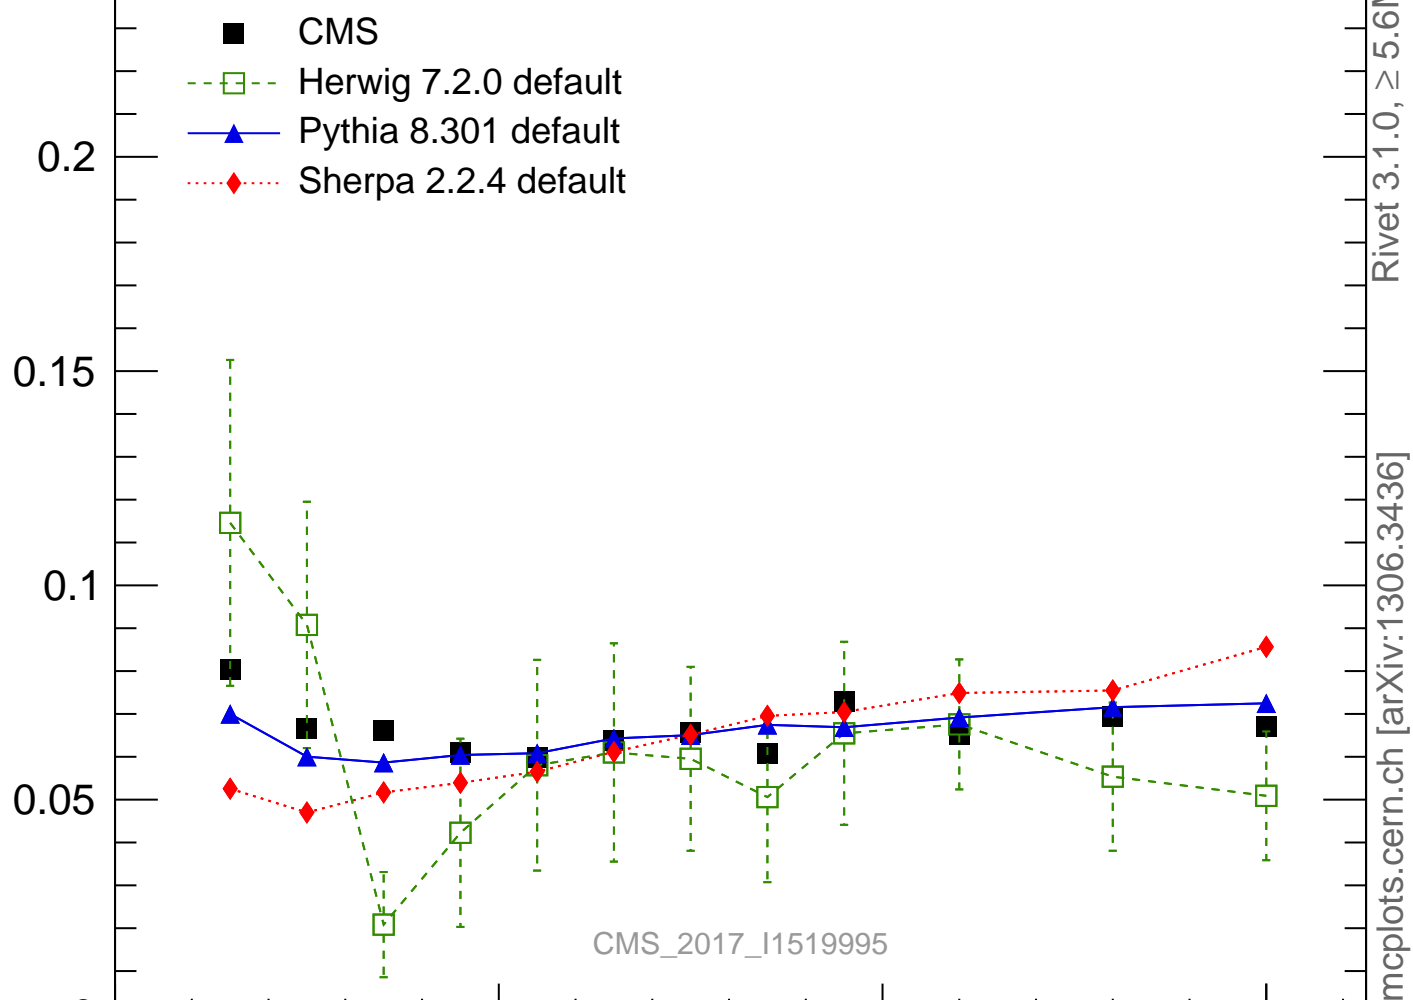

Di-jet χ ($3000 < M_{jj} < 3600$)Rivet 3.1.0, $\geq 5.6M$ events

mcplots.cern.ch [arXiv:1306.3436]