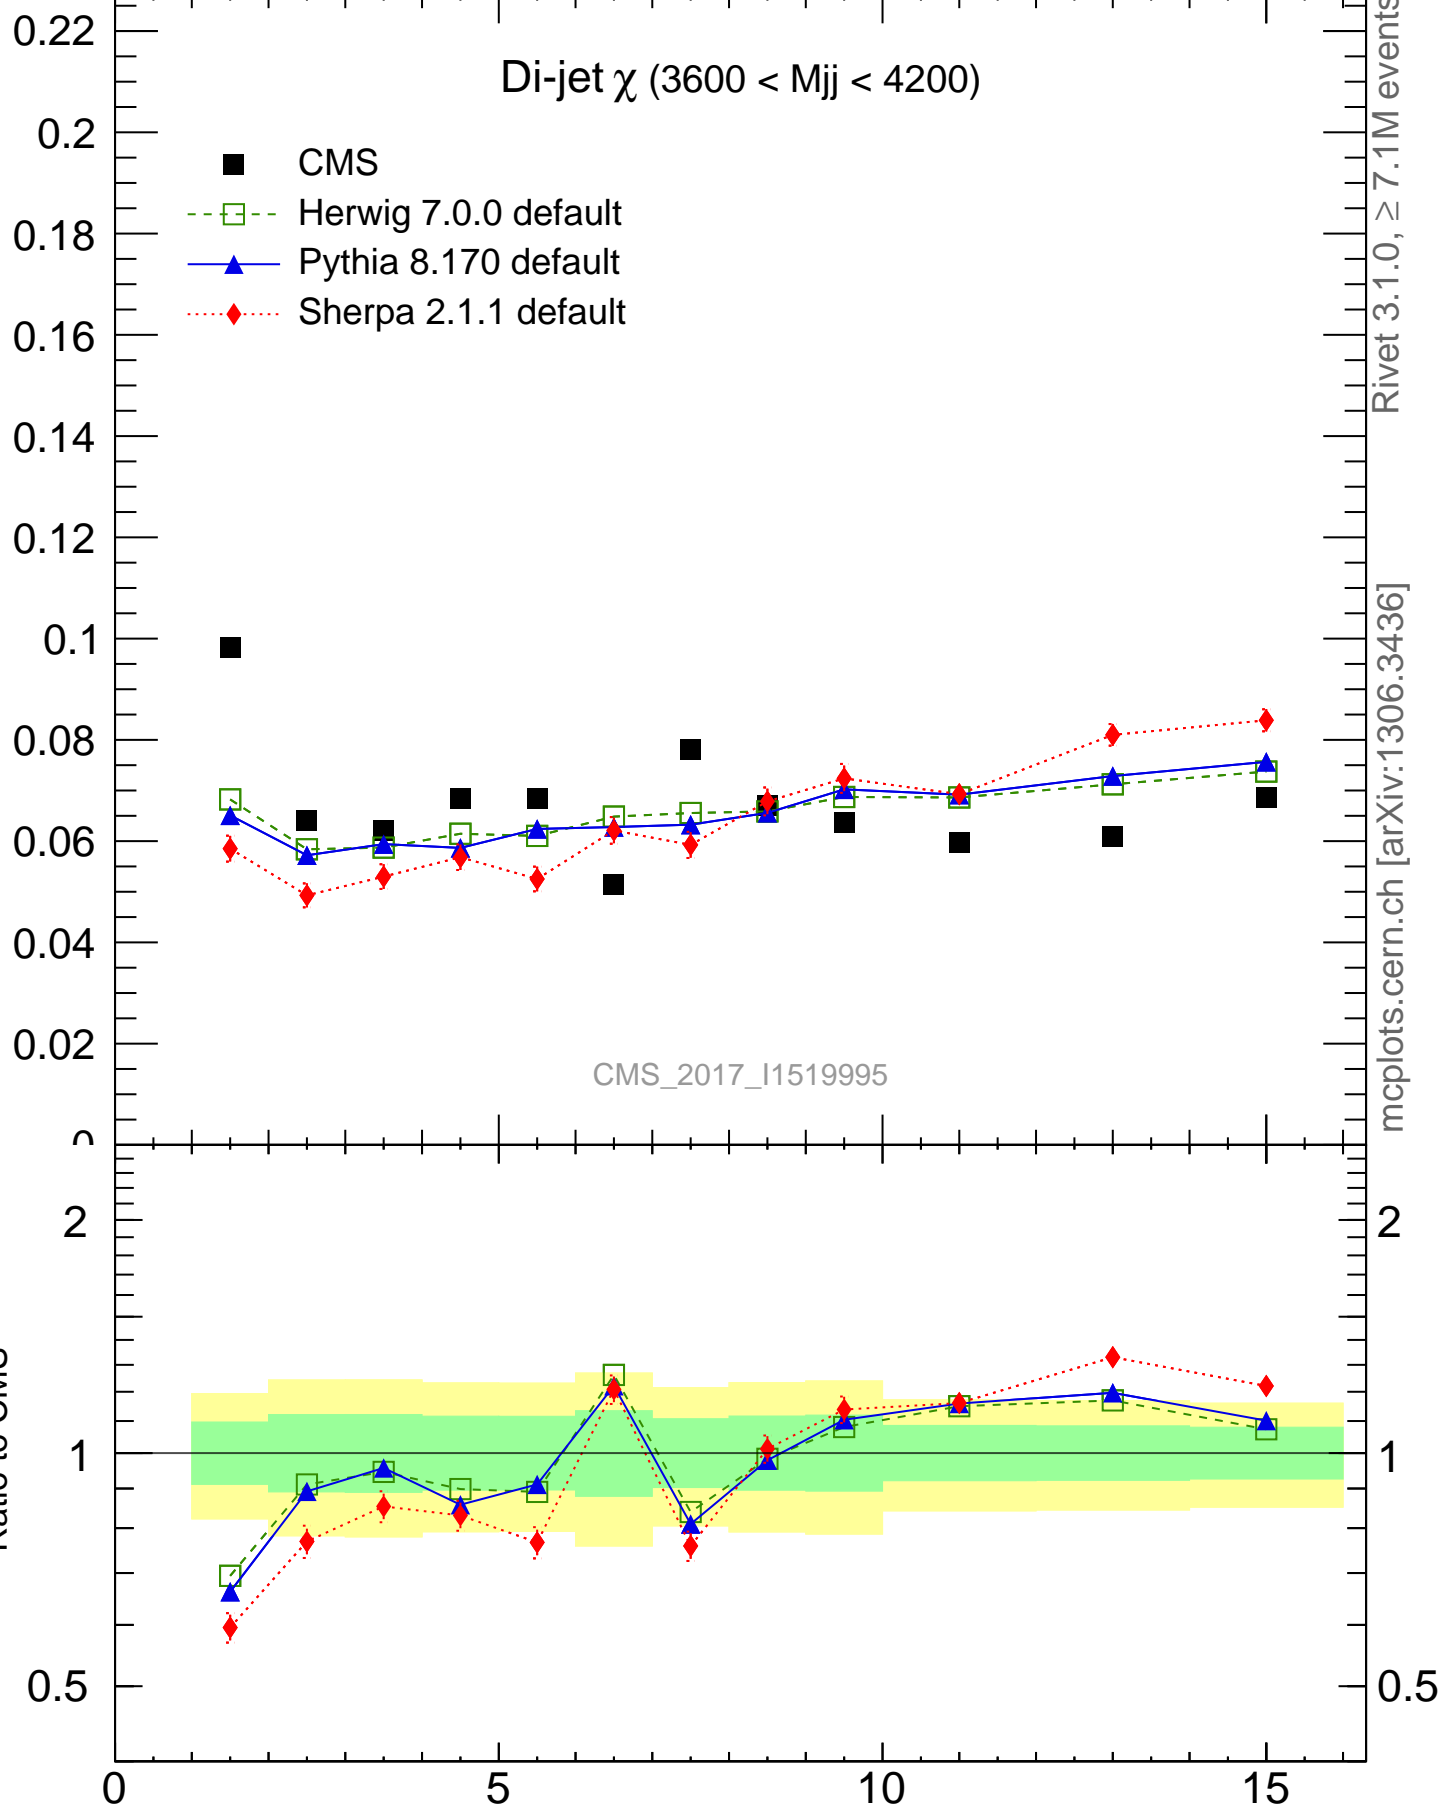

13000 GeV pp

Jets

Di-jet χ ($3600 < M_{jj} < 4200$)

- CMS
- - □ Herwig 7.0.0 default
- - ▲ Pythia 8.170 default
- - ◆ Sherpa 2.1.1 default

Rivet 3.1.0, $\geq 7.1M$ events

mcplots.cern.ch [arXiv:1306.3436]