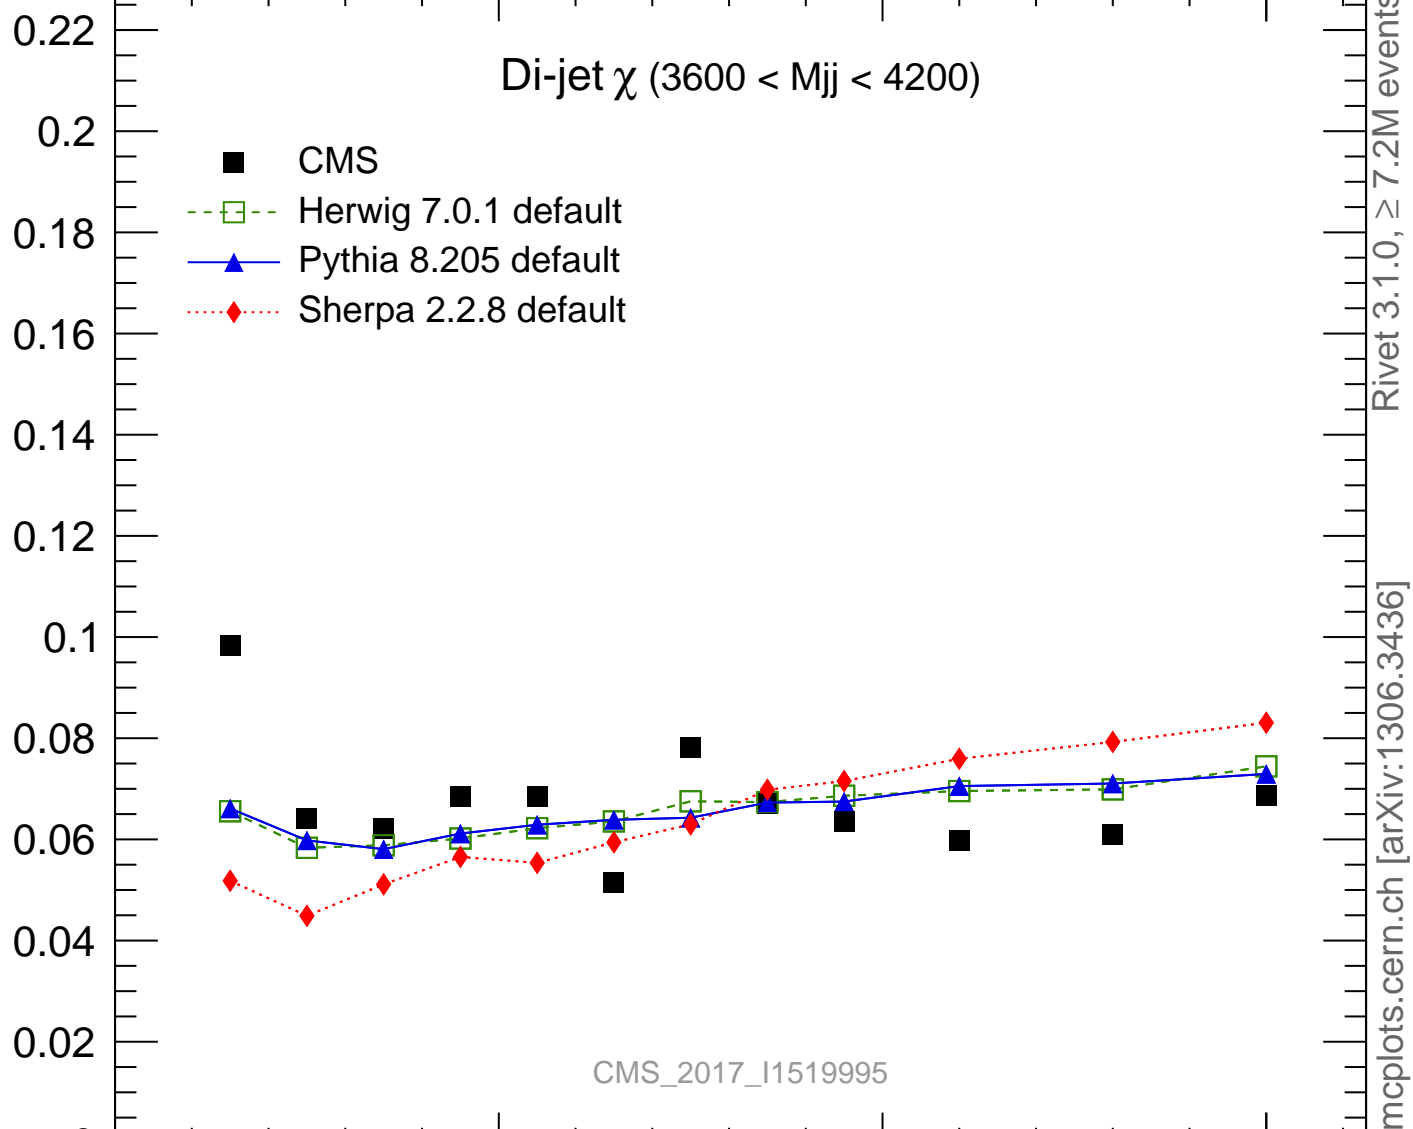

Di-jet  $\chi$  ( $3600 < M_{jj} < 4200$ )

- CMS
- - □ Herwig 7.0.1 default
- - ▲ Pythia 8.205 default
- - ◆ Sherpa 2.2.8 default

Ratio to CMS