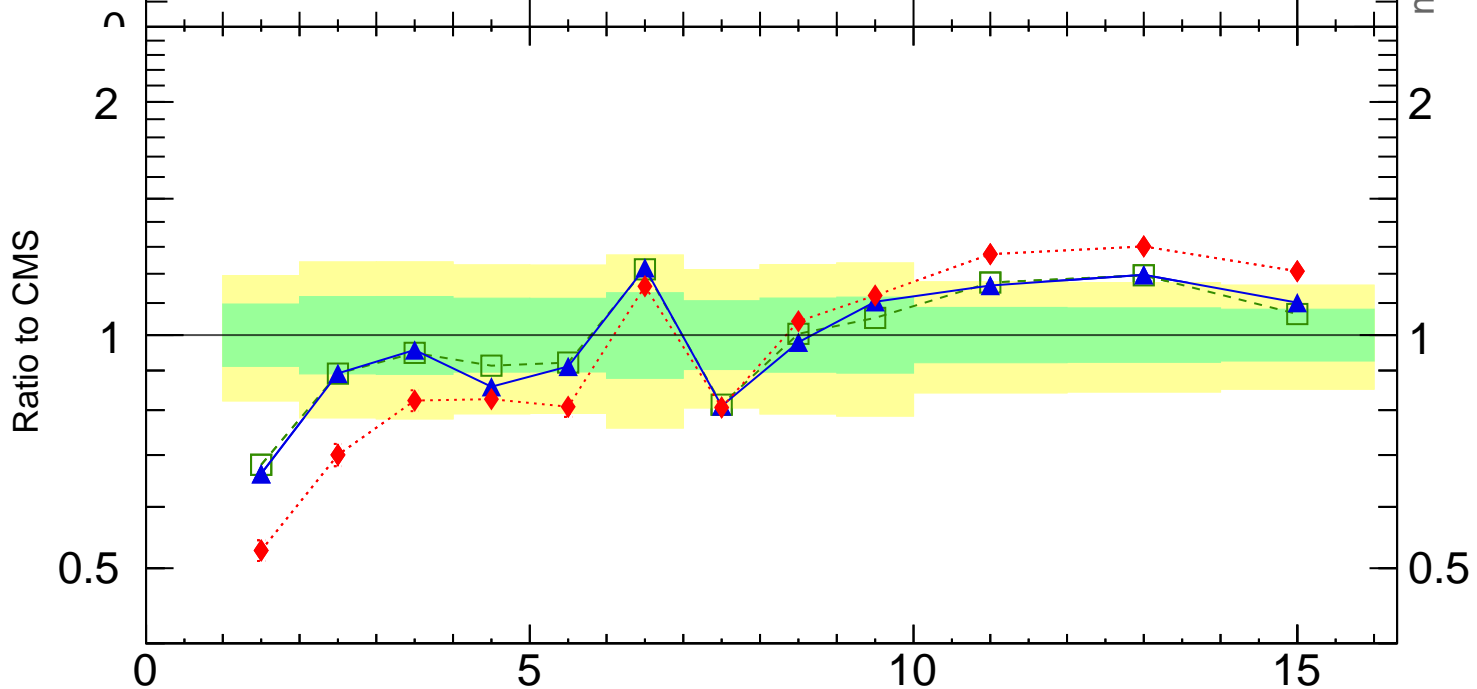

13000 GeV pp

Jets

Di-jet χ ($3600 < M_{jj} < 4200$)

- CMS
- - □ Herwig 7.0.2 default
- - ▲ Pythia 8.170 default
- - ◆ Sherpa 2.2.8 default

Rivet 3.1.0, $\geq 4.8M$ events

mcplots.cern.ch [arXiv:1306.3436]

2