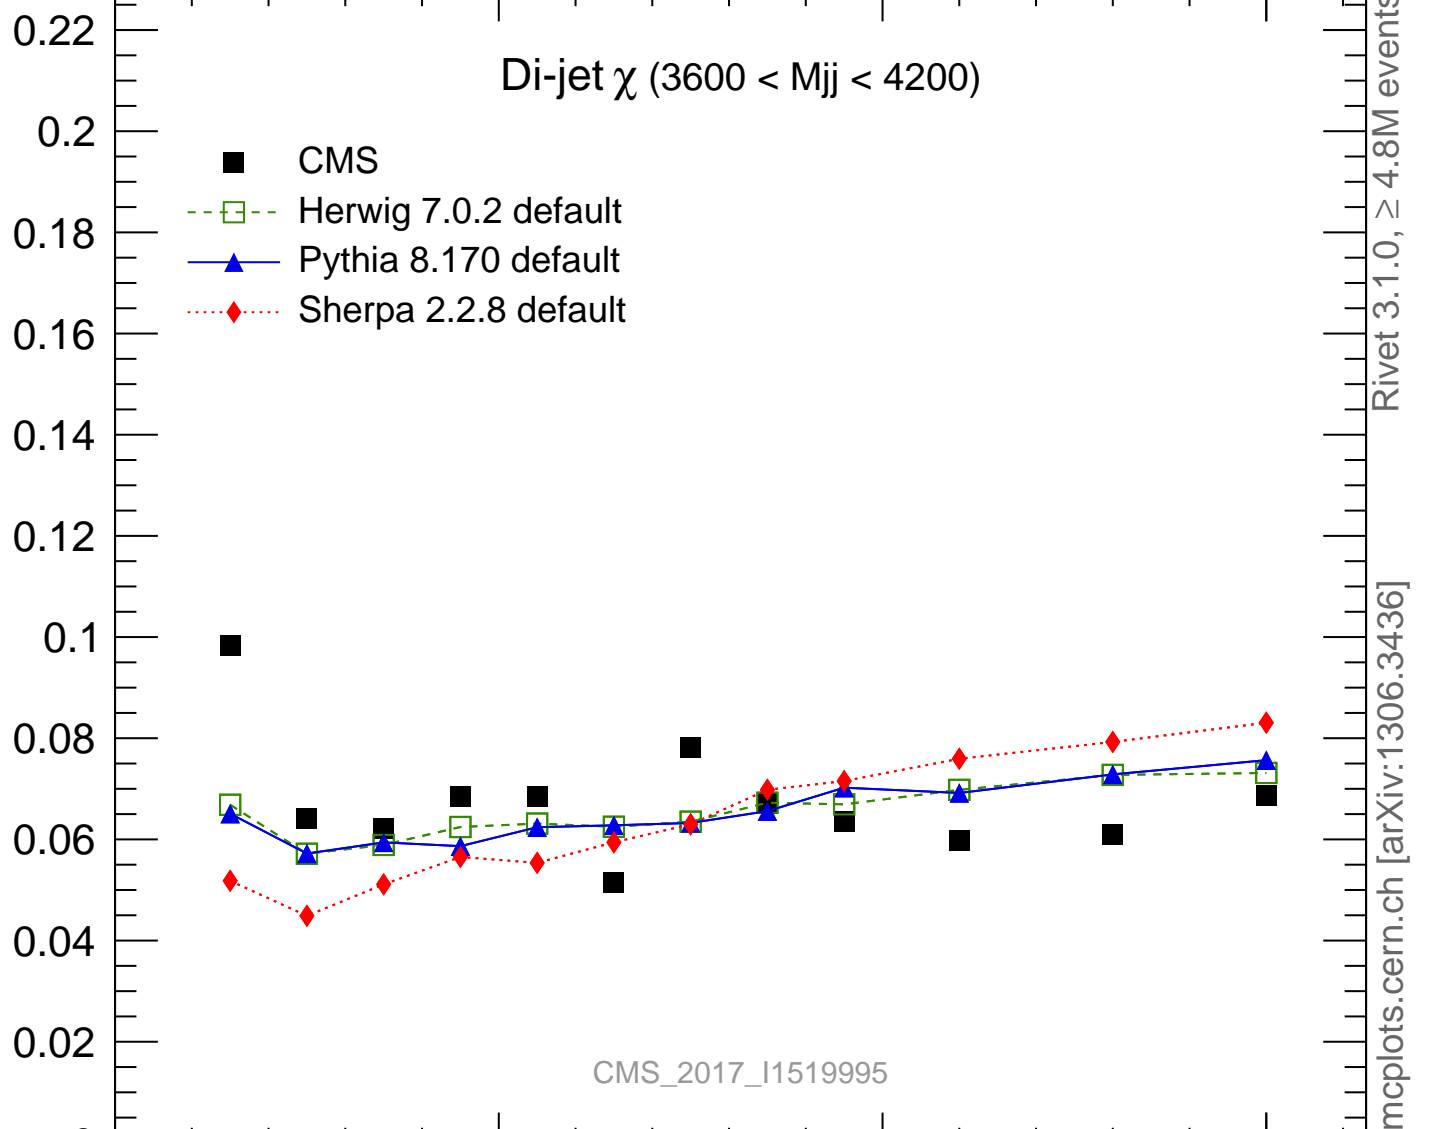

13000 GeV pp

Jets

Di-jet χ ($3600 < M_{jj} < 4200$)

- CMS
- - □ Herwig 7.0.2 default
- - ▲ Pythia 8.170 default
- - ◆ Sherpa 2.2.8 default

Rivet 3.1.0, $\geq 4.8M$ events

mcplots.cern.ch [arXiv:1306.3436]

2