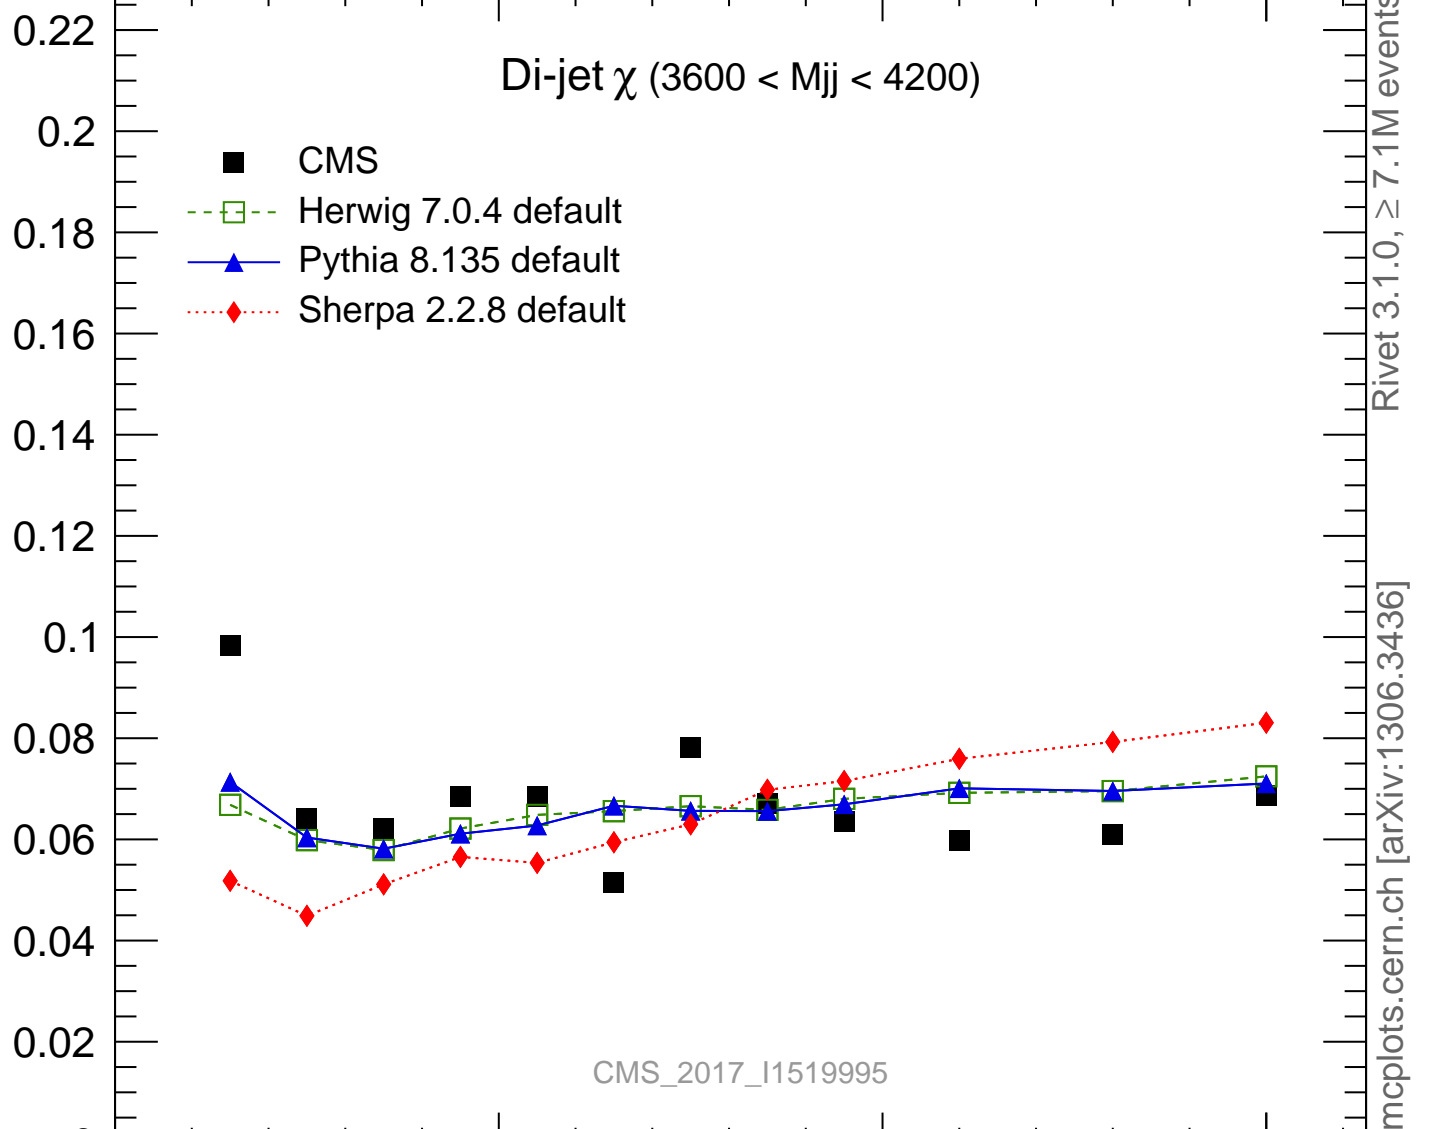

Di-jet χ ($3600 < M_{jj} < 4200$)

- CMS
- - □ Herwig 7.0.4 default
- - ▲ Pythia 8.135 default
- - ◆ Sherpa 2.2.8 default

Ratio to CMS