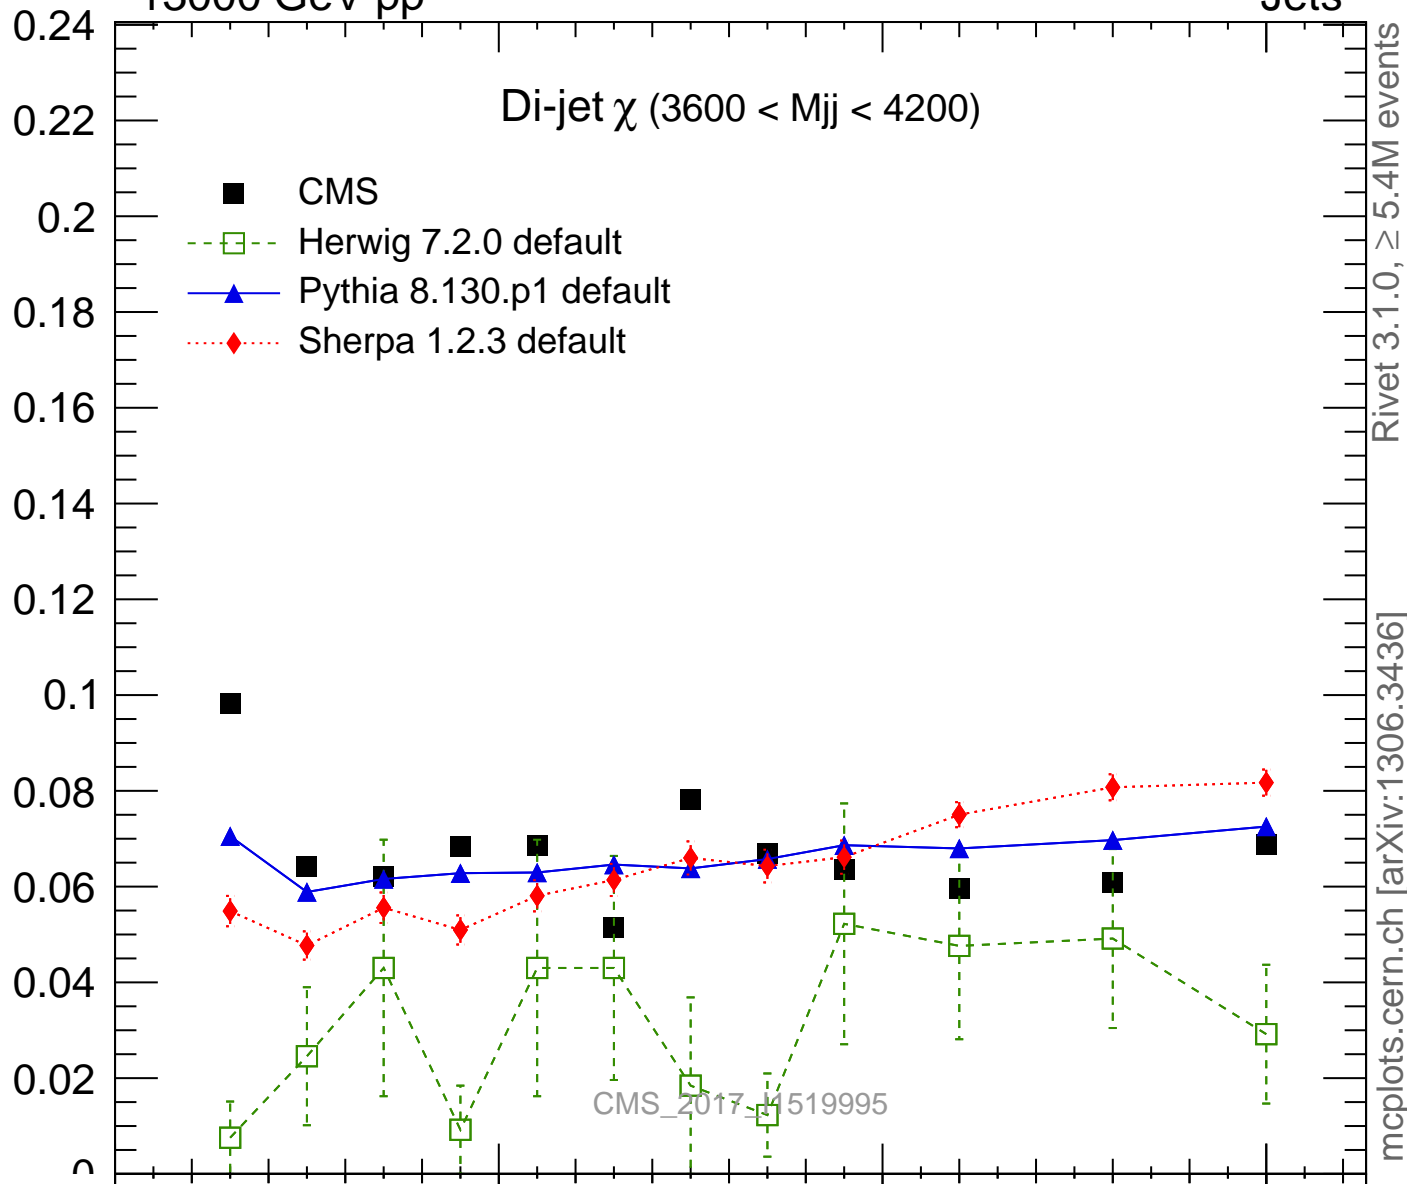

Di-jet χ ($3600 < M_{ij} < 4200$)

- CMS
- - □ Herwig 7.2.0 default
- - ▲ Pythia 8.130.p1 default
- - ◆ Sherpa 1.2.3 default

Rivet 3.1.0, $\geq 5.4M$ events

mcplots.cern.ch [arXiv:1306.3436]

Ratio to CMS