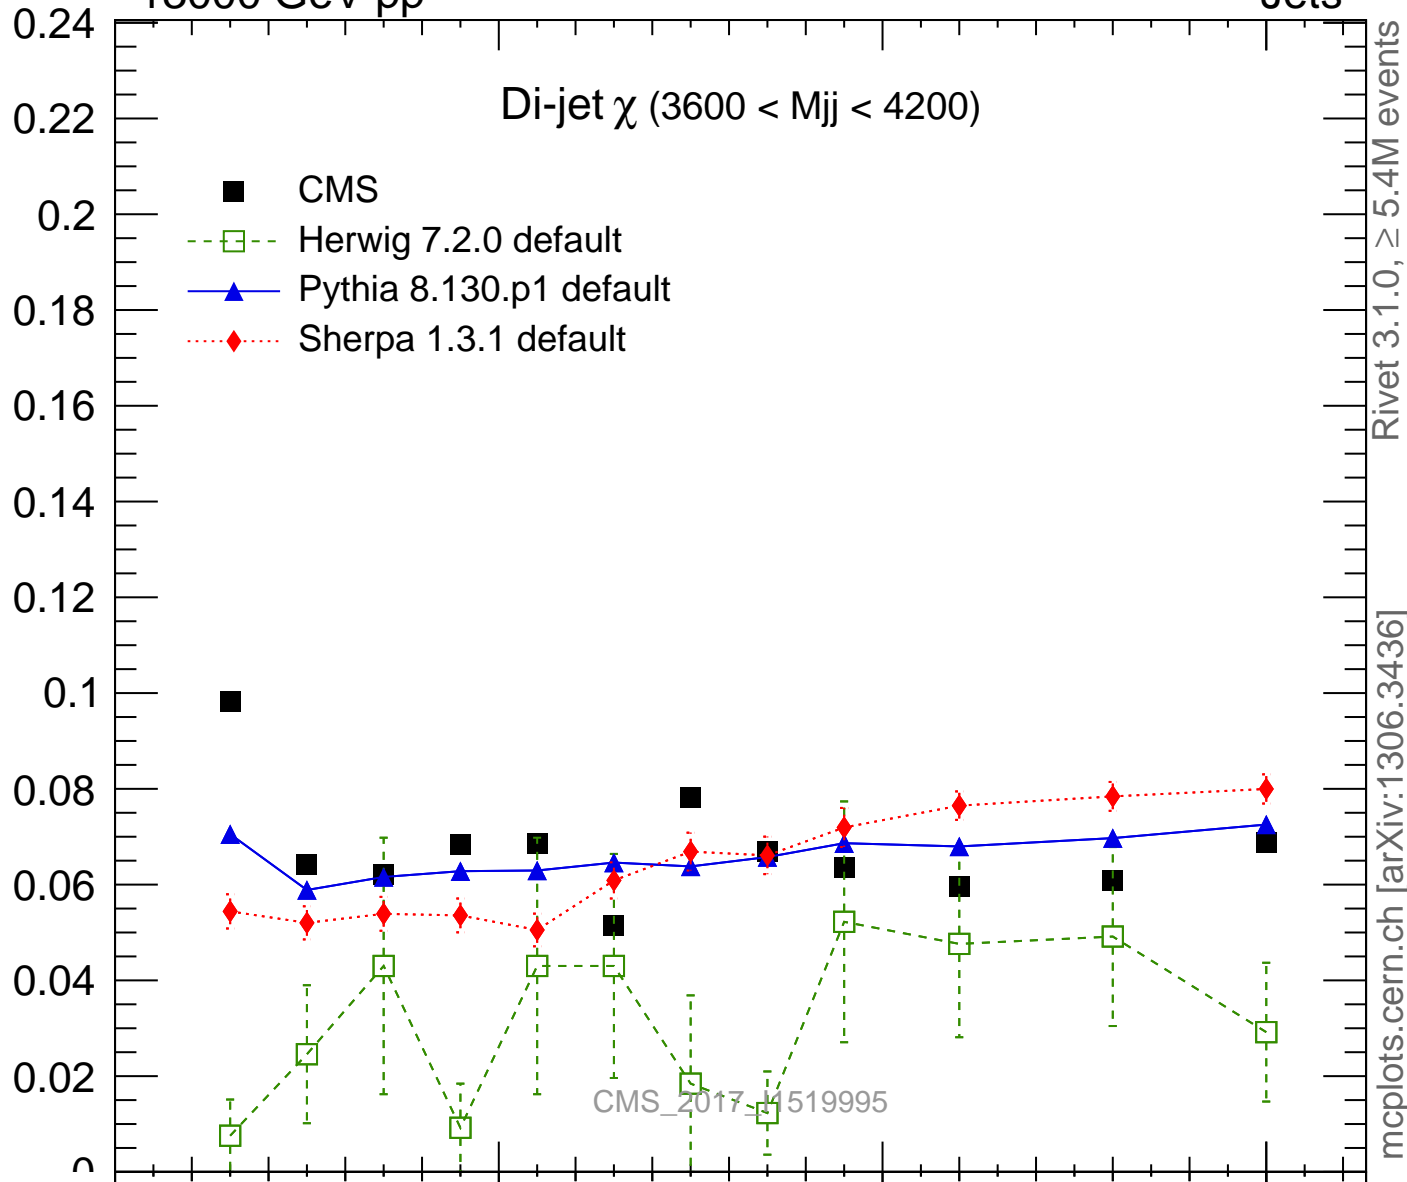

Di-jet χ ($3600 < M_{ij} < 4200$)

- CMS
- - □ Herwig 7.2.0 default
- - ▲ Pythia 8.130.p1 default
- - ◆ Sherpa 1.3.1 default

Rivet 3.1.0, $\geq 5.4M$ events

mcplots.cern.ch [arXiv:1306.3436]

Ratio to CMS