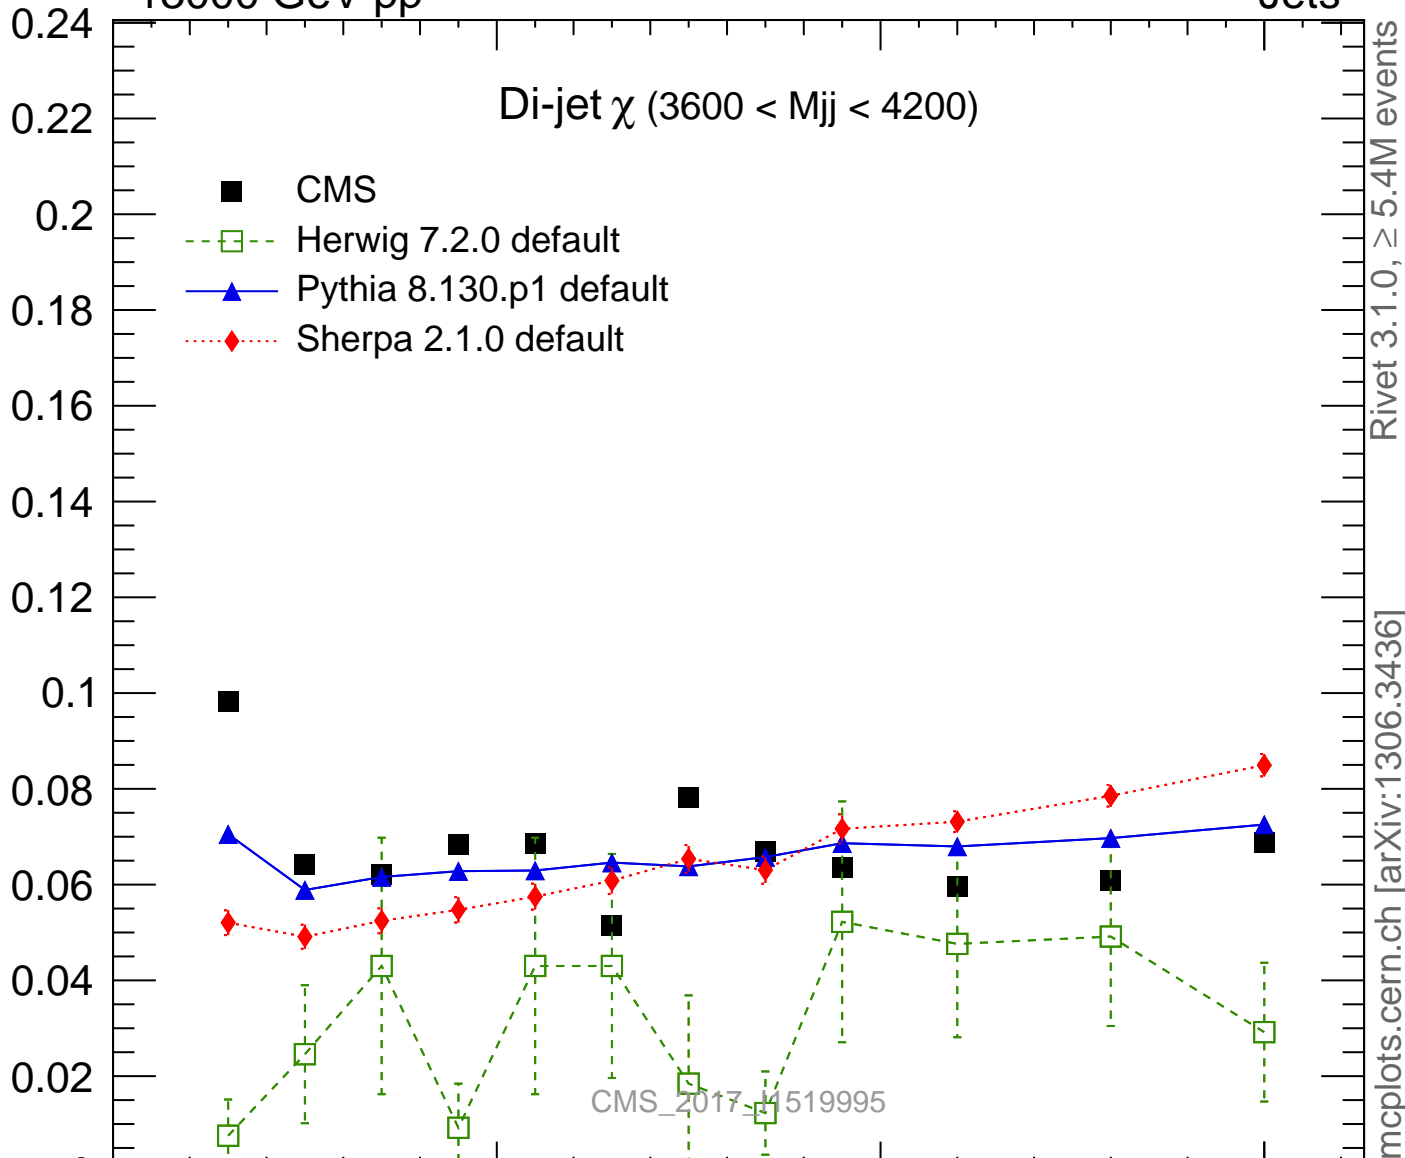

Di-jet  $\chi$  ( $3600 < M_{jj} < 4200$ )

- CMS
- - □ Herwig 7.2.0 default
- - ▲ Pythia 8.130.p1 default
- - ◆ Sherpa 2.1.0 default

Rivet 3.1.0,  $\geq 5.4M$  events

mcplots.cern.ch [arXiv:1306.3436]

Ratio to CMS