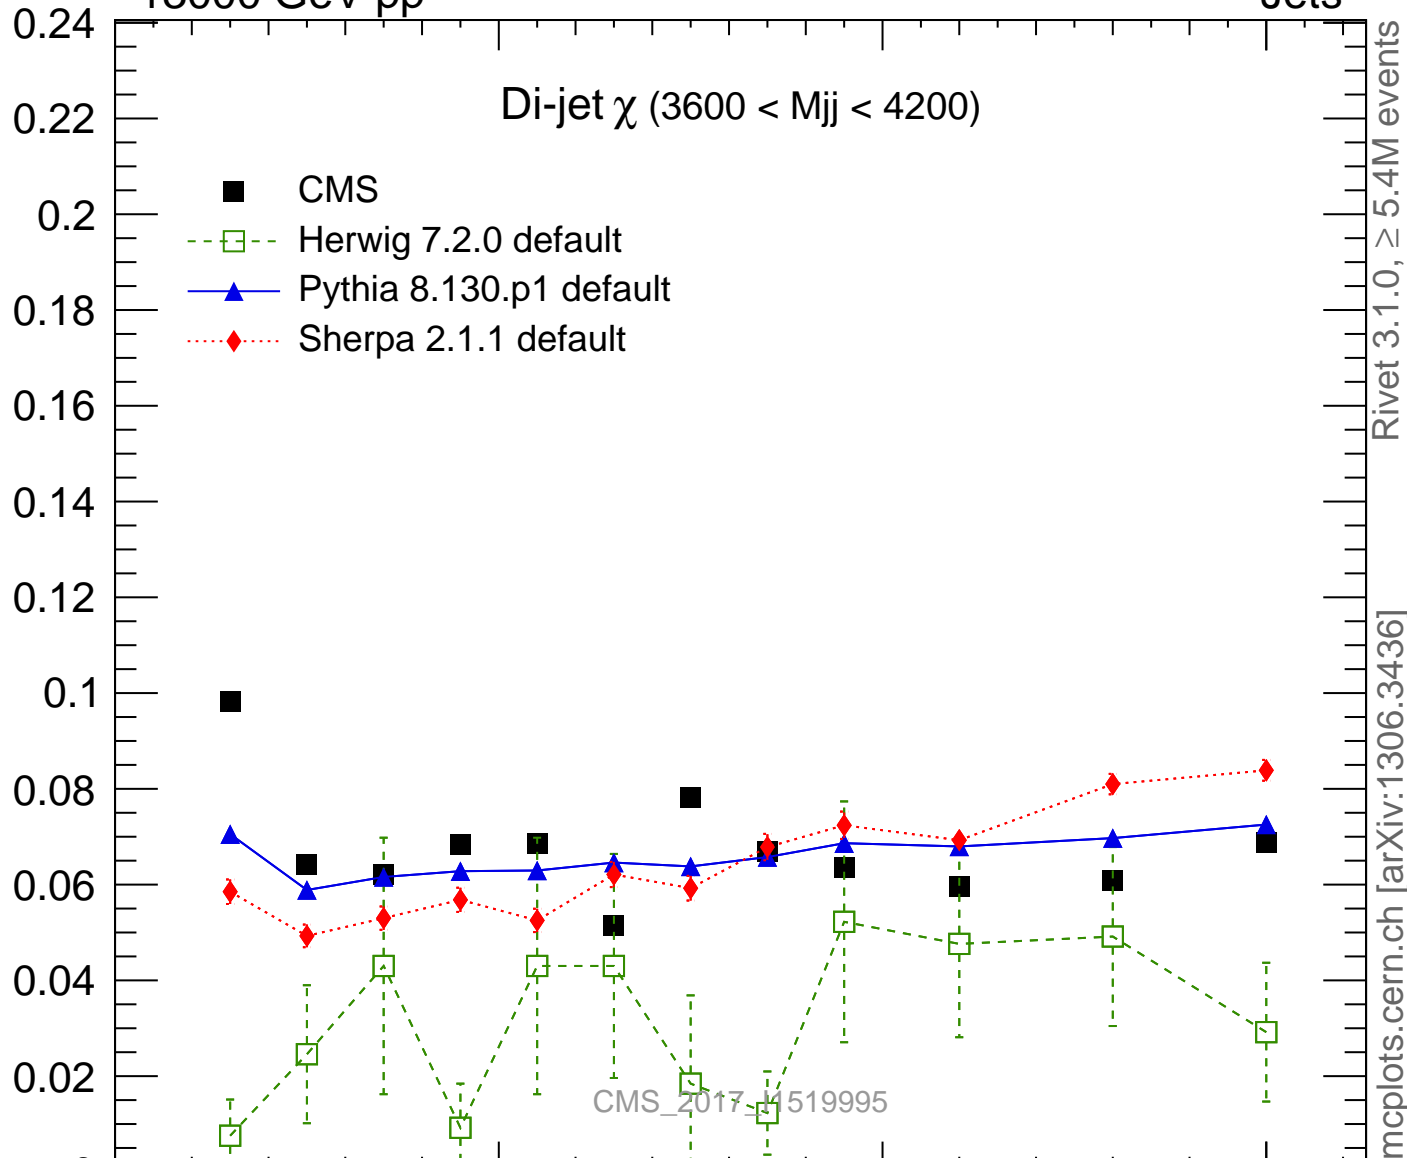

Di-jet χ ($3600 < M_{ij} < 4200$)

- CMS
- - □ Herwig 7.2.0 default
- - ▲ Pythia 8.130.p1 default
- - ◆ Sherpa 2.1.1 default

Rivet 3.1.0, $\geq 5.4M$ events

mcplots.cern.ch [arXiv:1306.3436]

Ratio to CMS