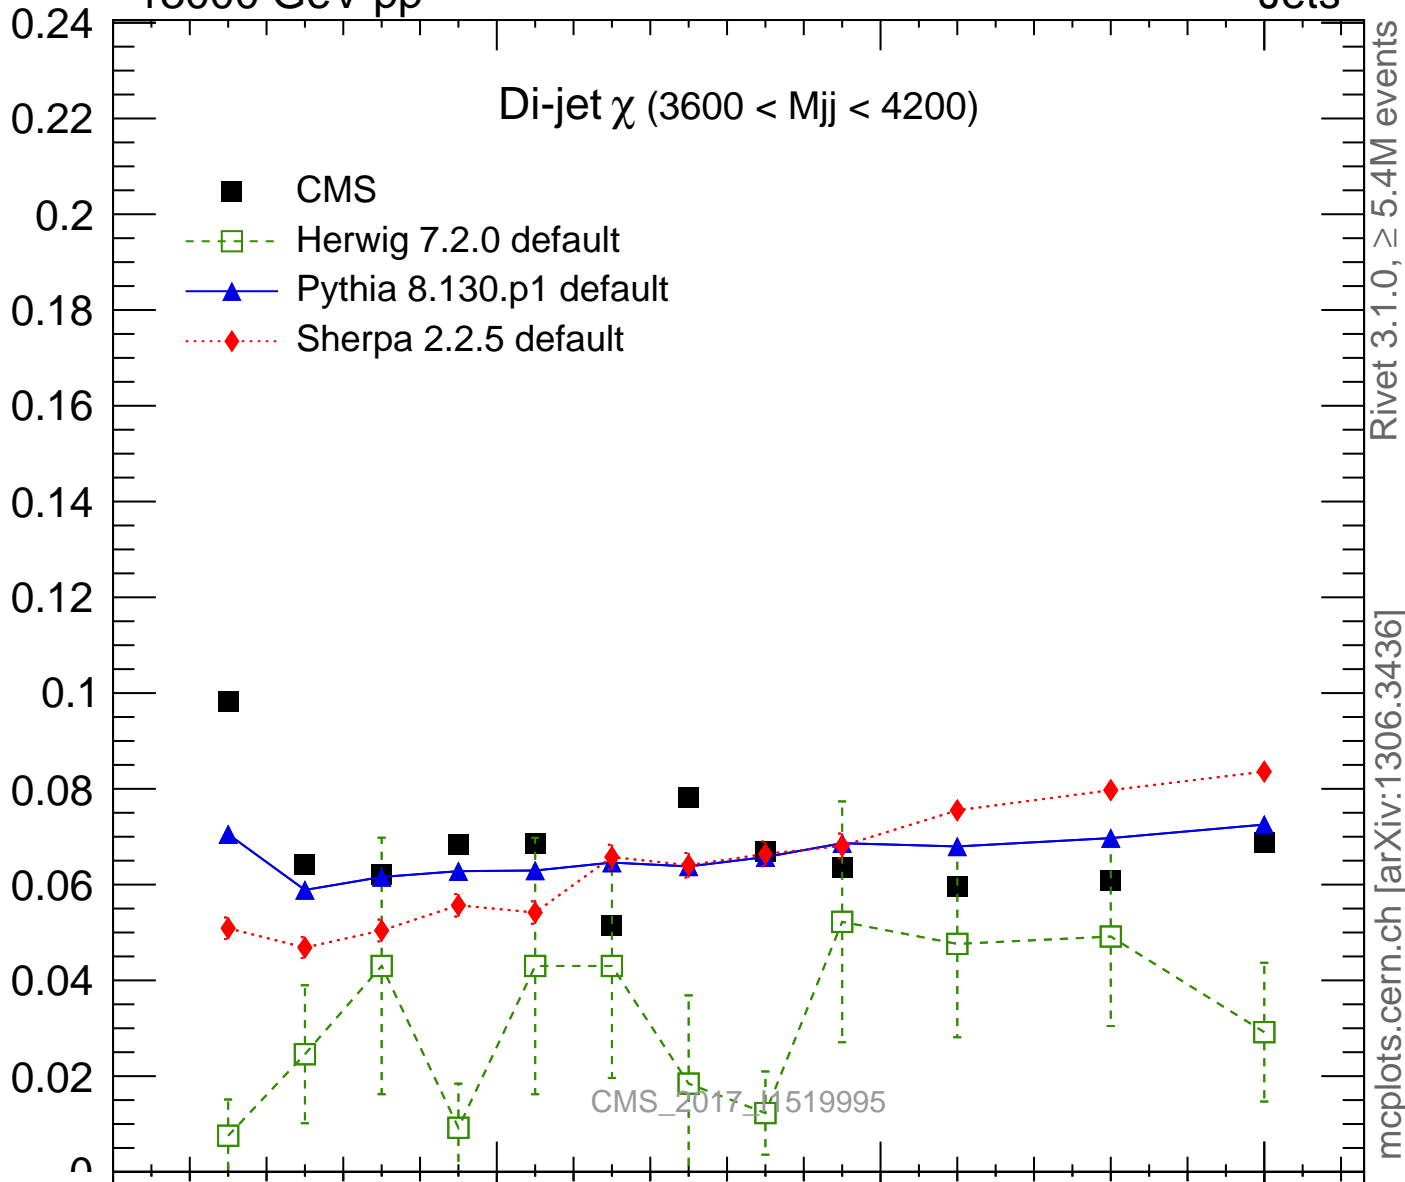

Di-jet χ ($3600 < M_{ij} < 4200$)

- CMS
- - □ Herwig 7.2.0 default
- - ▲ Pythia 8.130.p1 default
- - ◆ Sherpa 2.2.5 default

Rivet 3.1.0, $\geq 5.4M$ events

mcplots.cern.ch [arXiv:1306.3436]

Ratio to CMS