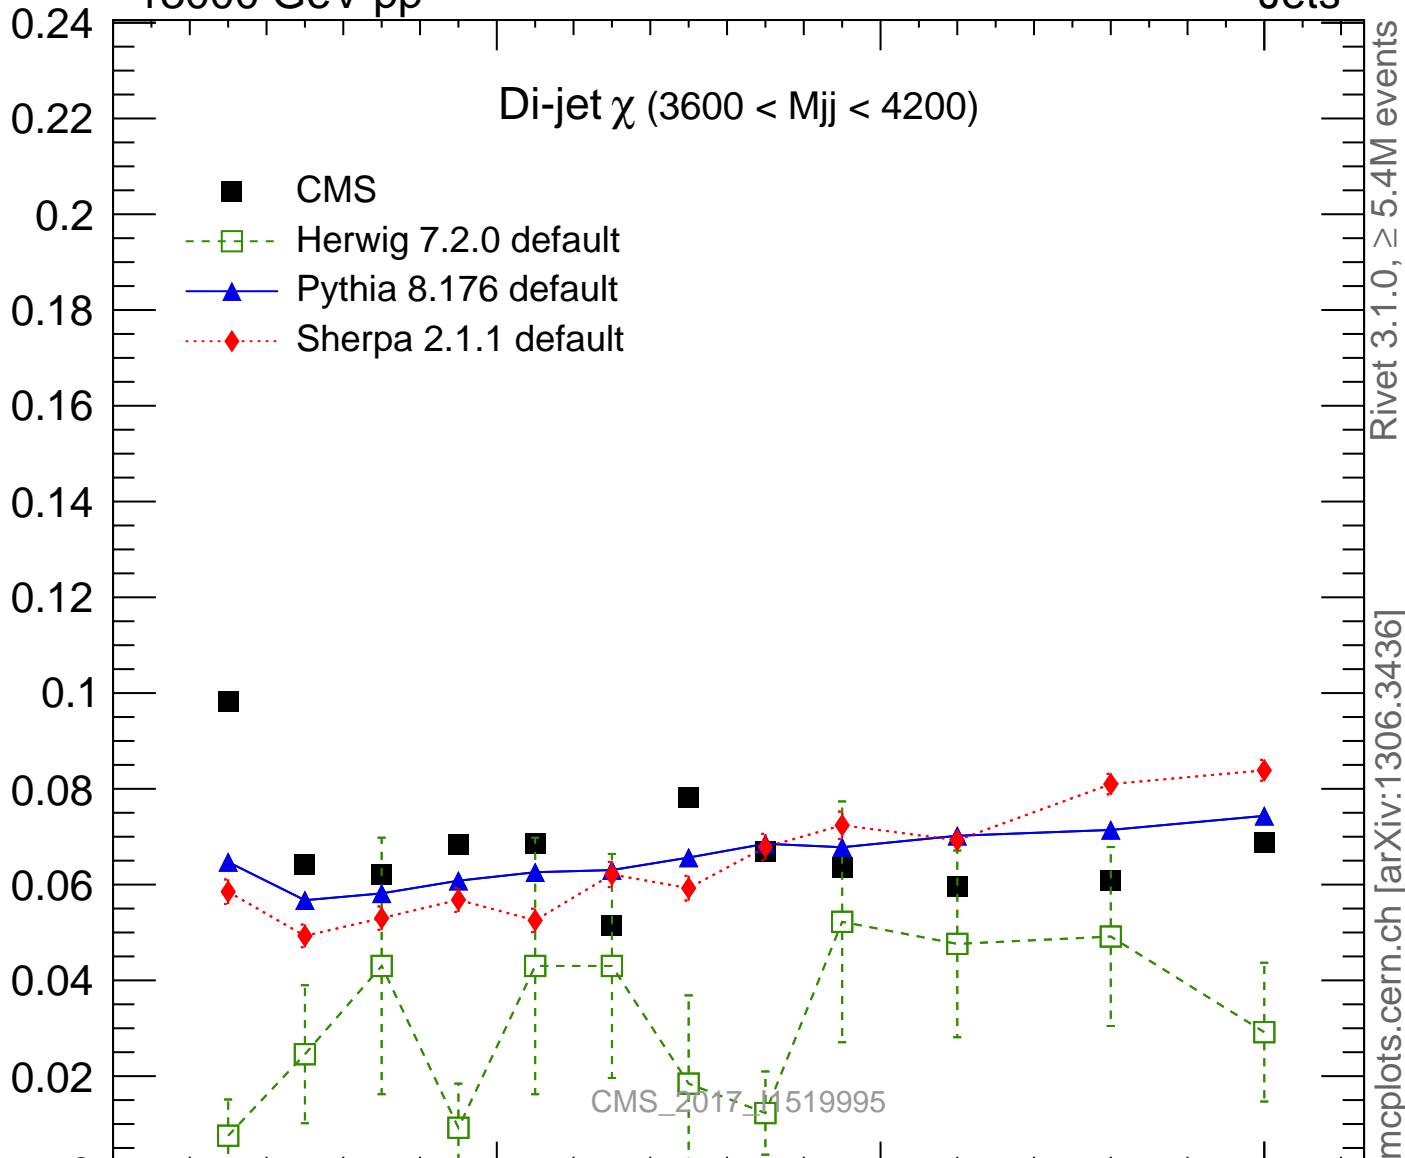

Di-jet  $\chi$  ( $3600 < M_{ij} < 4200$ )

- CMS
- - □ Herwig 7.2.0 default
- - ▲ Pythia 8.176 default
- - ◆ Sherpa 2.1.1 default

Rivet 3.1.0,  $\geq 5.4M$  events

mcplots.cern.ch [arXiv:1306.3436]

Ratio to CMS