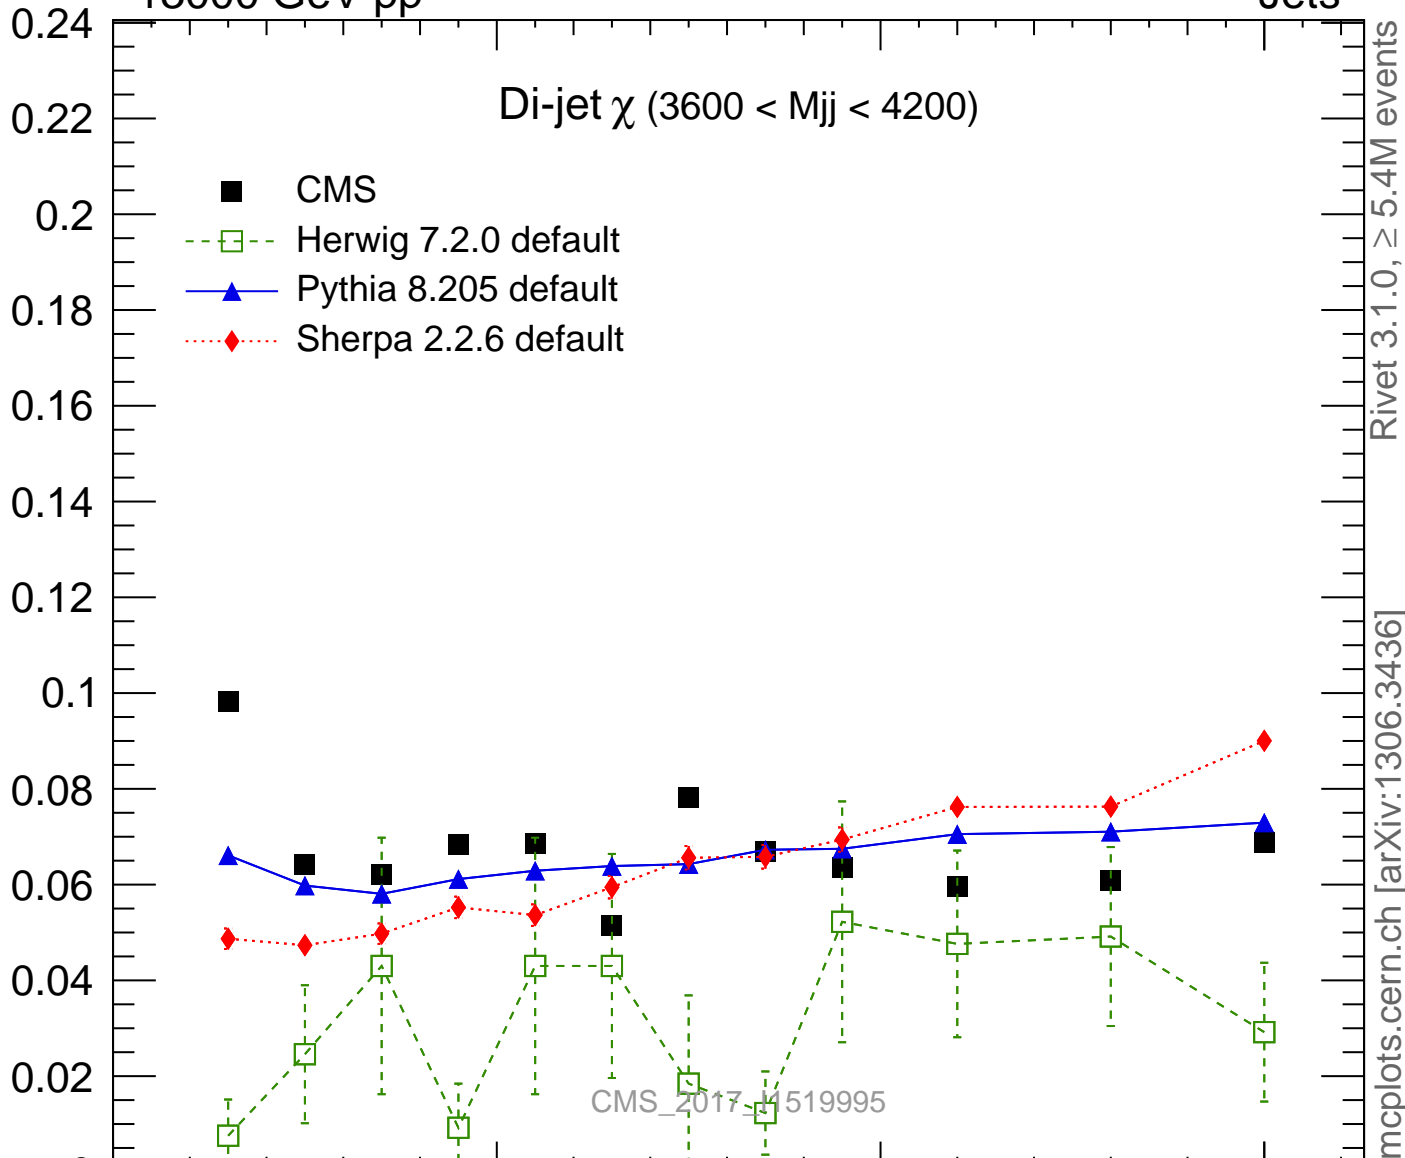

Di-jet χ ($3600 < M_{ij} < 4200$)

- CMS
- - □ Herwig 7.2.0 default
- - ▲ Pythia 8.205 default
- - ◆ Sherpa 2.2.6 default

Rivet 3.1.0, $\geq 5.4M$ events

mcplots.cern.ch [arXiv:1306.3436]

Ratio to CMS