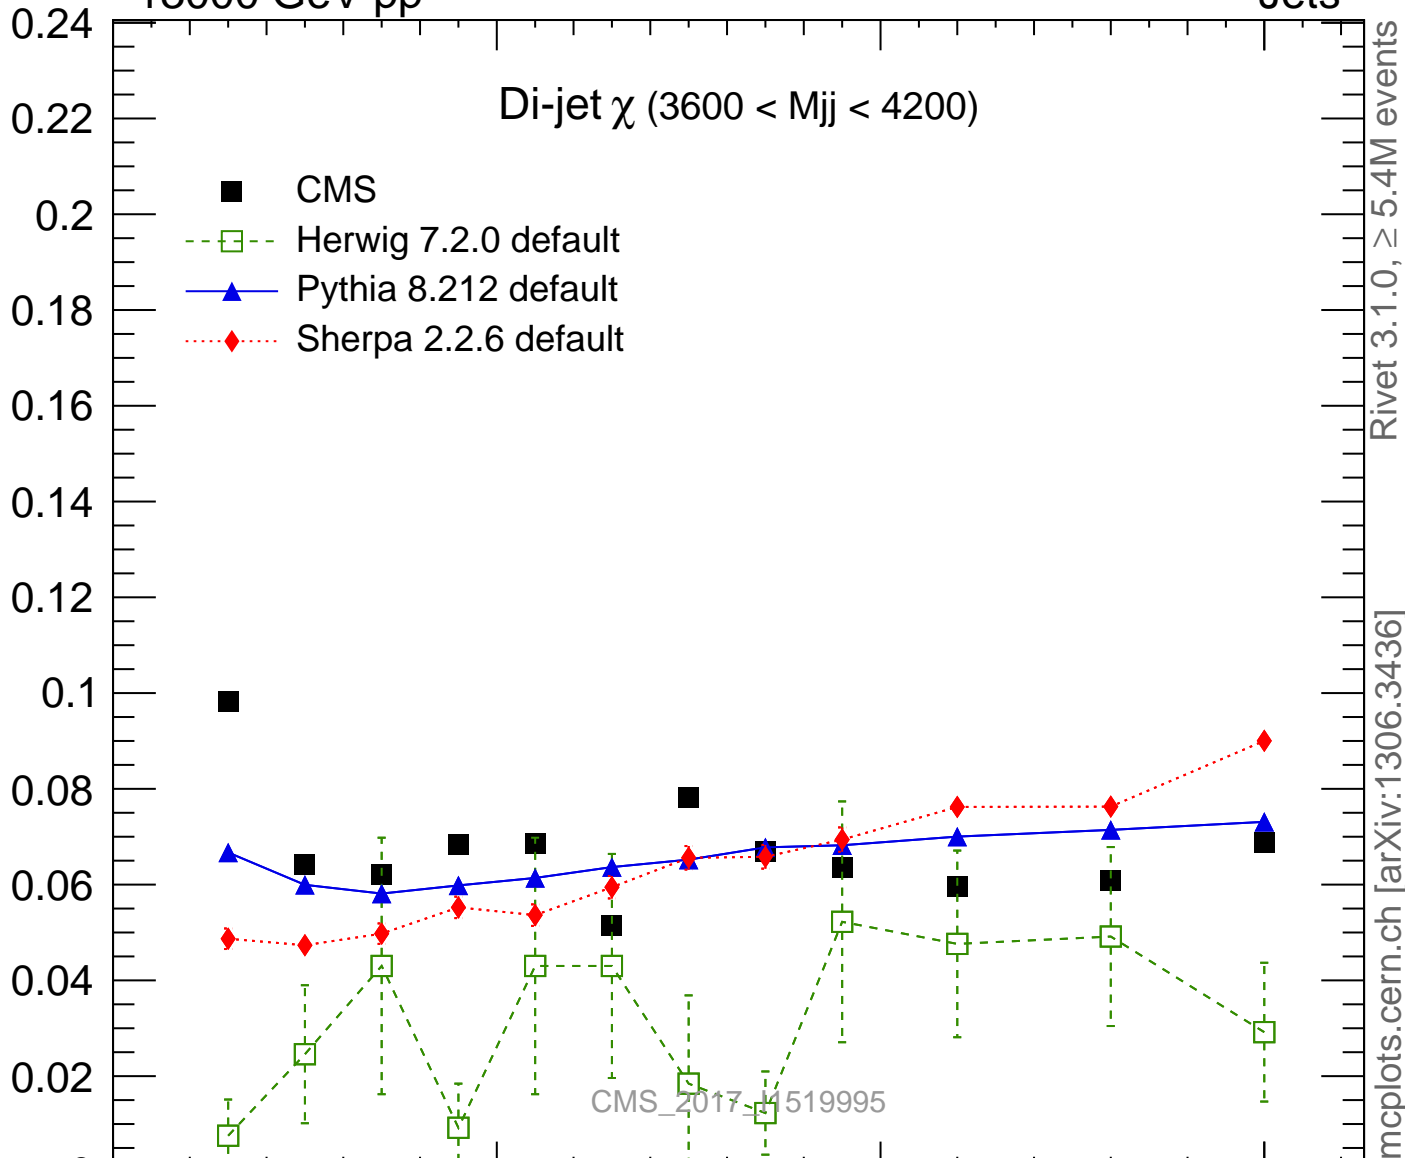

Di-jet  $\chi$  ( $3600 < M_{ij} < 4200$ )

- CMS
- - □ - - Herwig 7.2.0 default
- - ▲ - - Pythia 8.212 default
- - ◆ - - Sherpa 2.2.6 default

Rivet 3.1.0,  $\geq 5.4M$  events

mcplots.cern.ch [arXiv:1306.3436]

Ratio to CMS