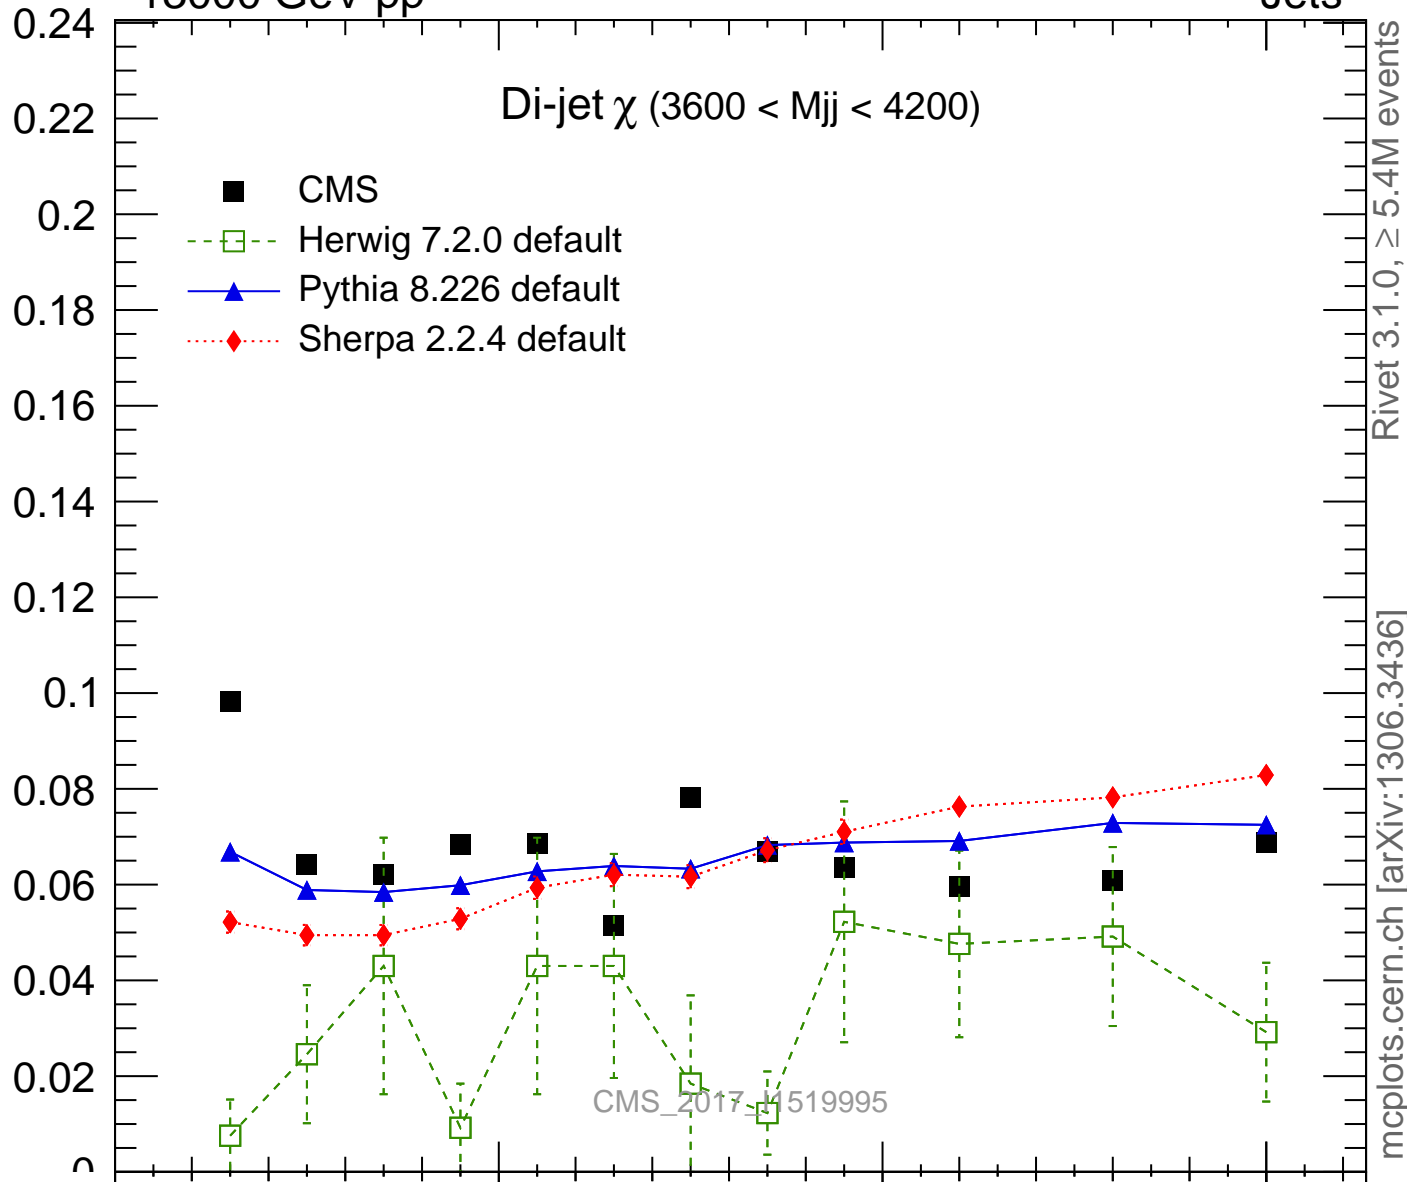

Di-jet χ ($3600 < M_{ij} < 4200$)

- CMS
- - □ Herwig 7.2.0 default
- - ▲ Pythia 8.226 default
- - ◆ Sherpa 2.2.4 default

Rivet 3.1.0, $\geq 5.4M$ events

mcplots.cern.ch [arXiv:1306.3436]

Ratio to CMS