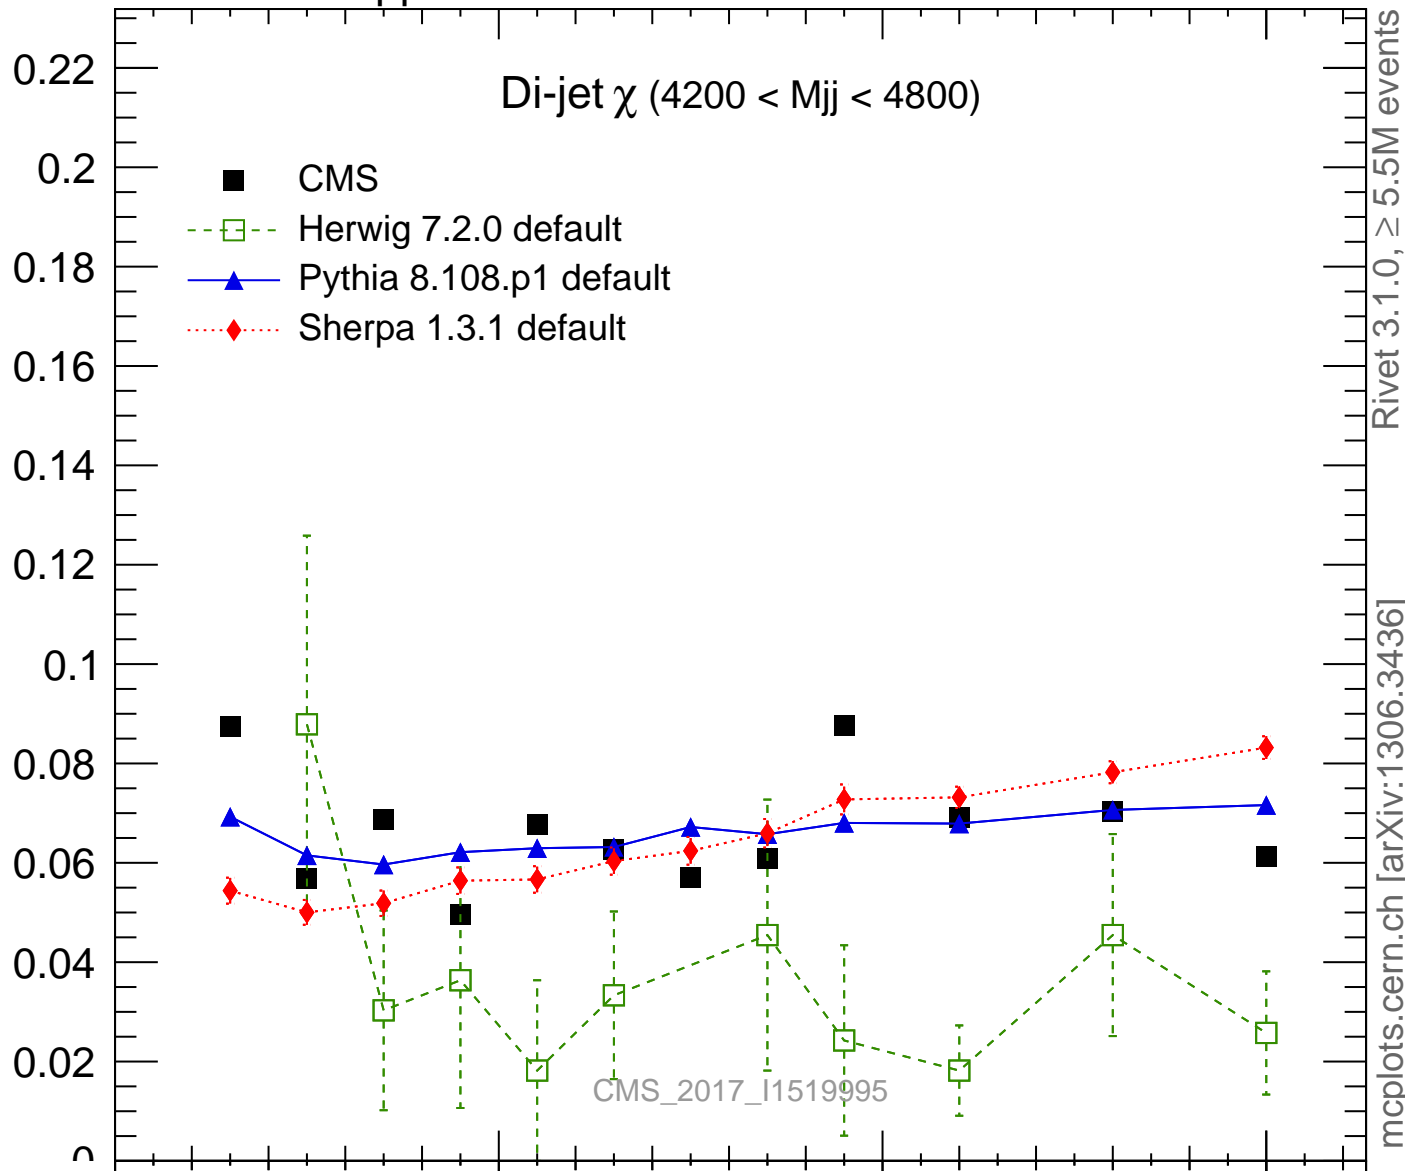

Di-jet χ ($4200 < M_{jj} < 4800$)

- CMS
- - □ Herwig 7.2.0 default
- - ▲ Pythia 8.108.p1 default
- - ◆ Sherpa 1.3.1 default

Rivet 3.1.0, $\geq 5.5M$ events

mcplots.cern.ch [arXiv:1306.3436]