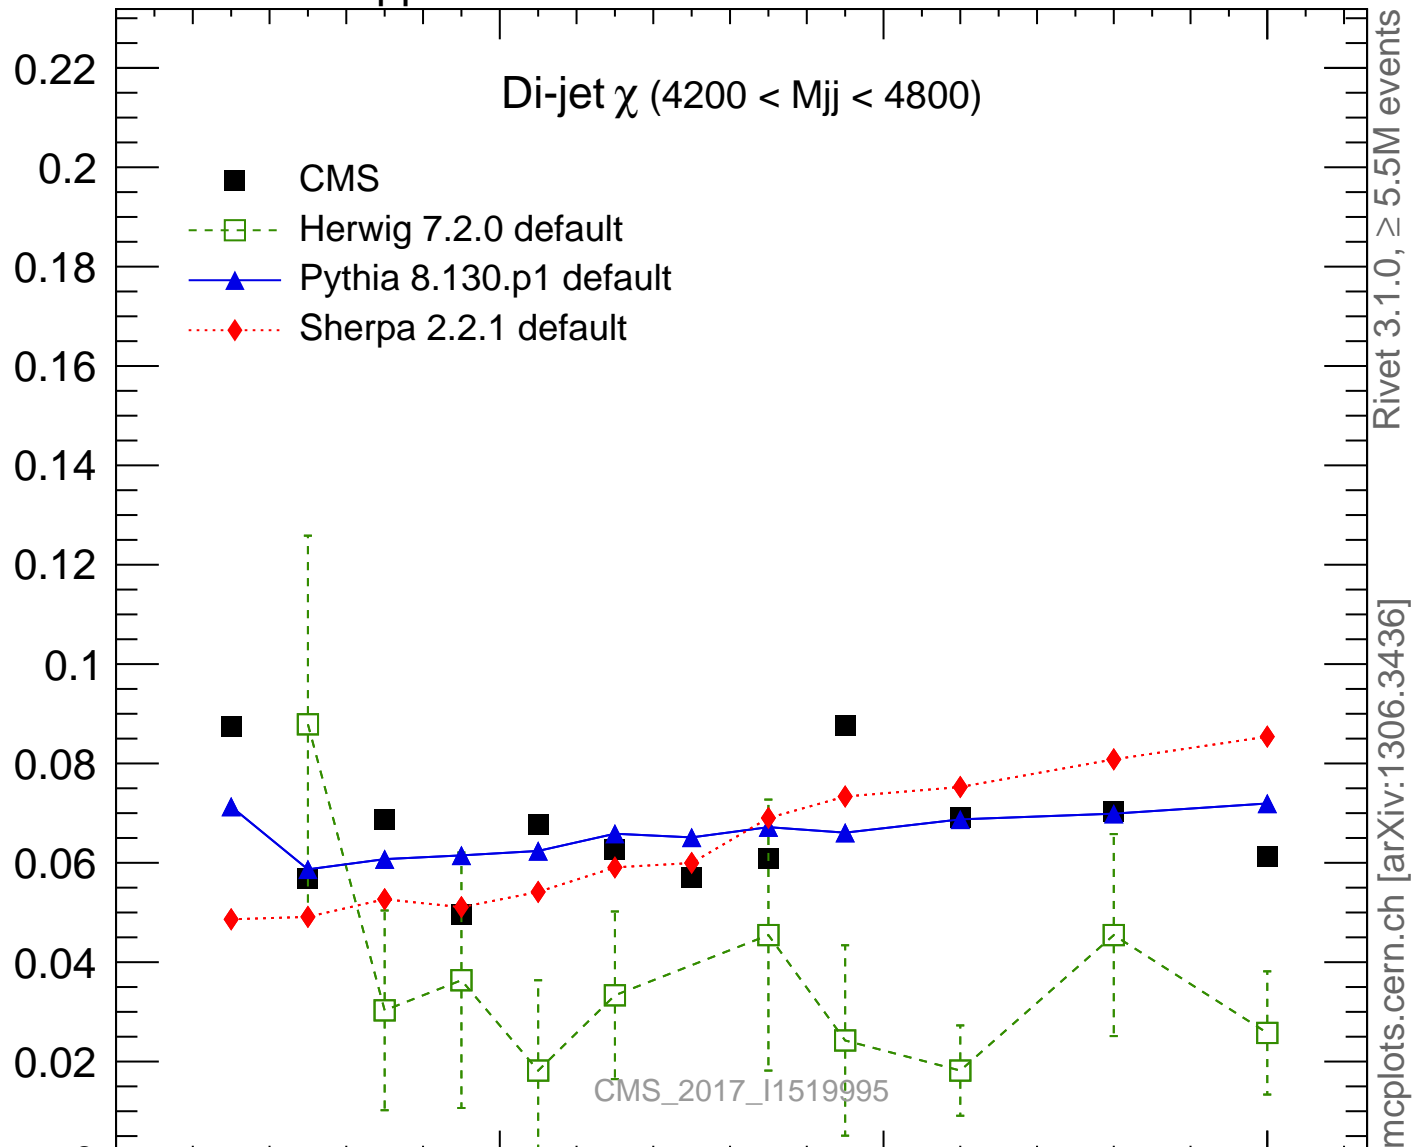

Di-jet χ ($4200 < M_{jj} < 4800$)

- CMS
- - □ Herwig 7.2.0 default
- - ▲ Pythia 8.130.p1 default
- - ◆ Sherpa 2.2.1 default

Rivet 3.1.0, $\geq 5.5M$ events

mcplots.cern.ch [arXiv:1306.3436]