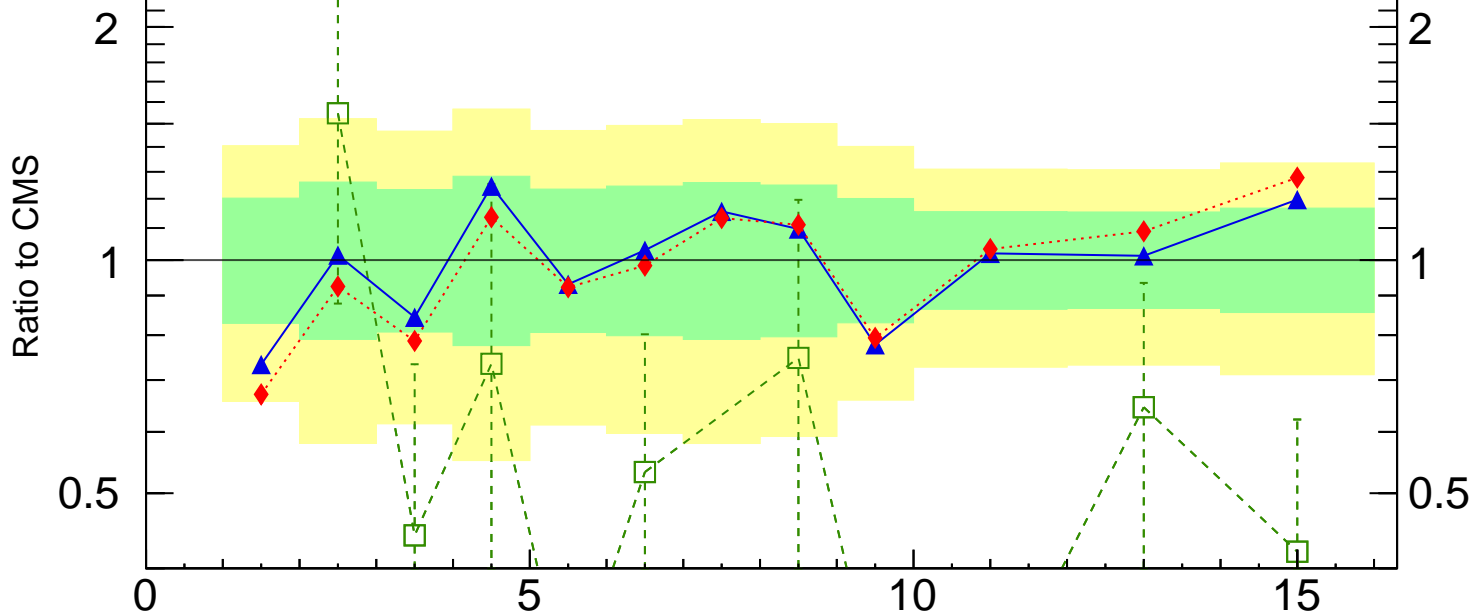

Di-jet χ ($4200 < M_{jj} < 4800$)

- CMS
- - □ Herwig 7.2.0 default
- - ▲ Pythia 8.186 default
- - ◆ Sherpa 1.2.2p default

Rivet 3.1.0, $\geq 5.5M$ events

mcplots.cern.ch [arXiv:1306.3436]

CMS_2017_1151995