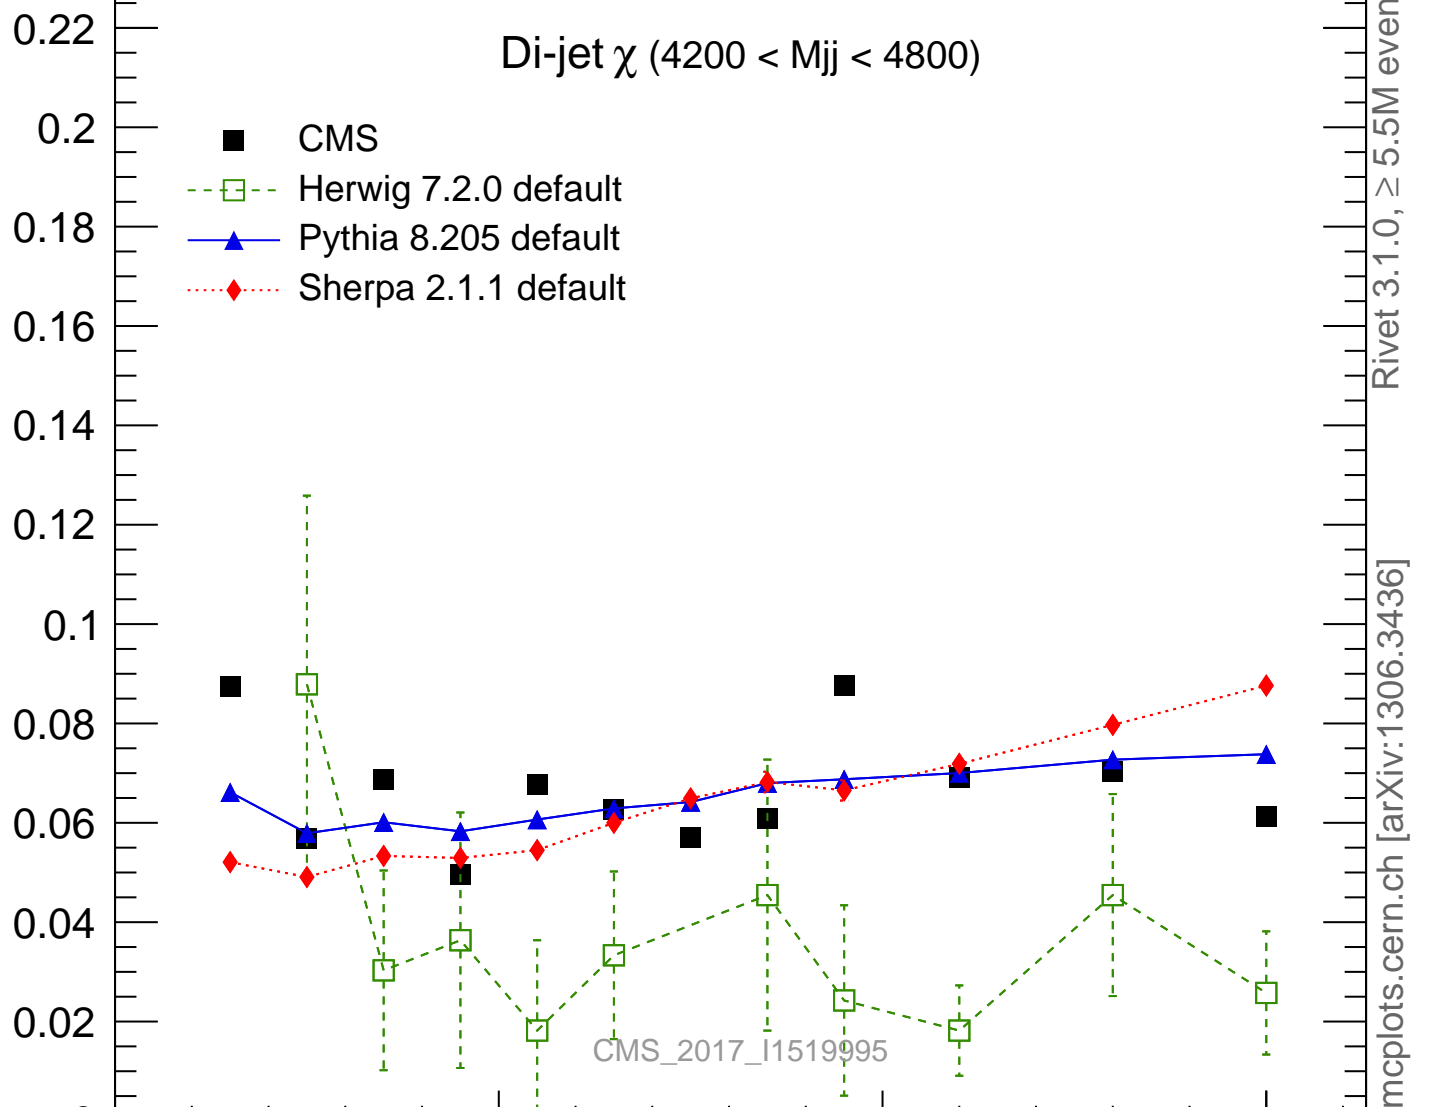

Di-jet χ ($4200 < M_{jj} < 4800$)

- CMS
- - □ Herwig 7.2.0 default
- - ▲ Pythia 8.205 default
- - ◆ Sherpa 2.1.1 default

Rivet 3.1.0, $\geq 5.5M$ events

mcplots.cern.ch [arXiv:1306.3436]