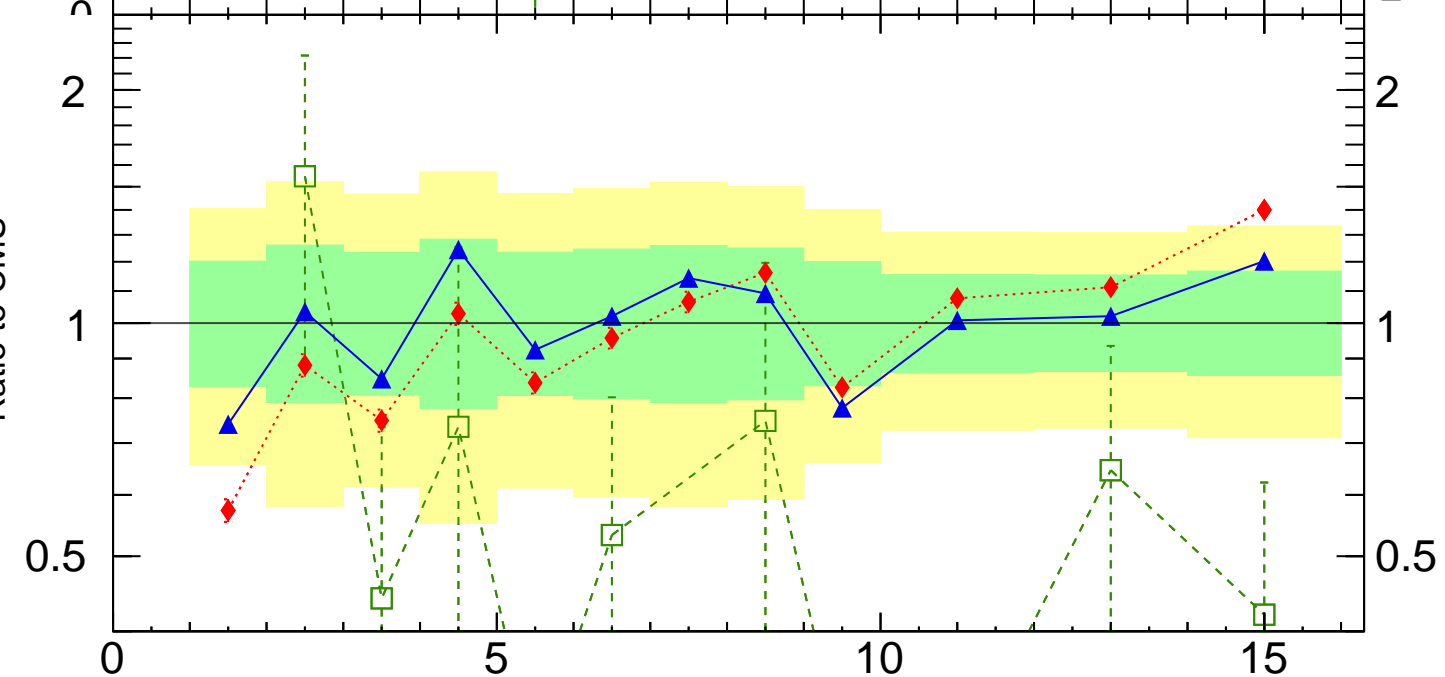

Di-jet χ ($4200 < M_{jj} < 4800$)

- CMS
- - □ Herwig 7.2.0 default
- - ▲ Pythia 8.226 default
- - ◆ Sherpa 2.2.2 default

Rivet 3.1.0, $\geq 5.5M$ events

mcplots.cern.ch [arXiv:1306.3436]

CMS_2017_1151995