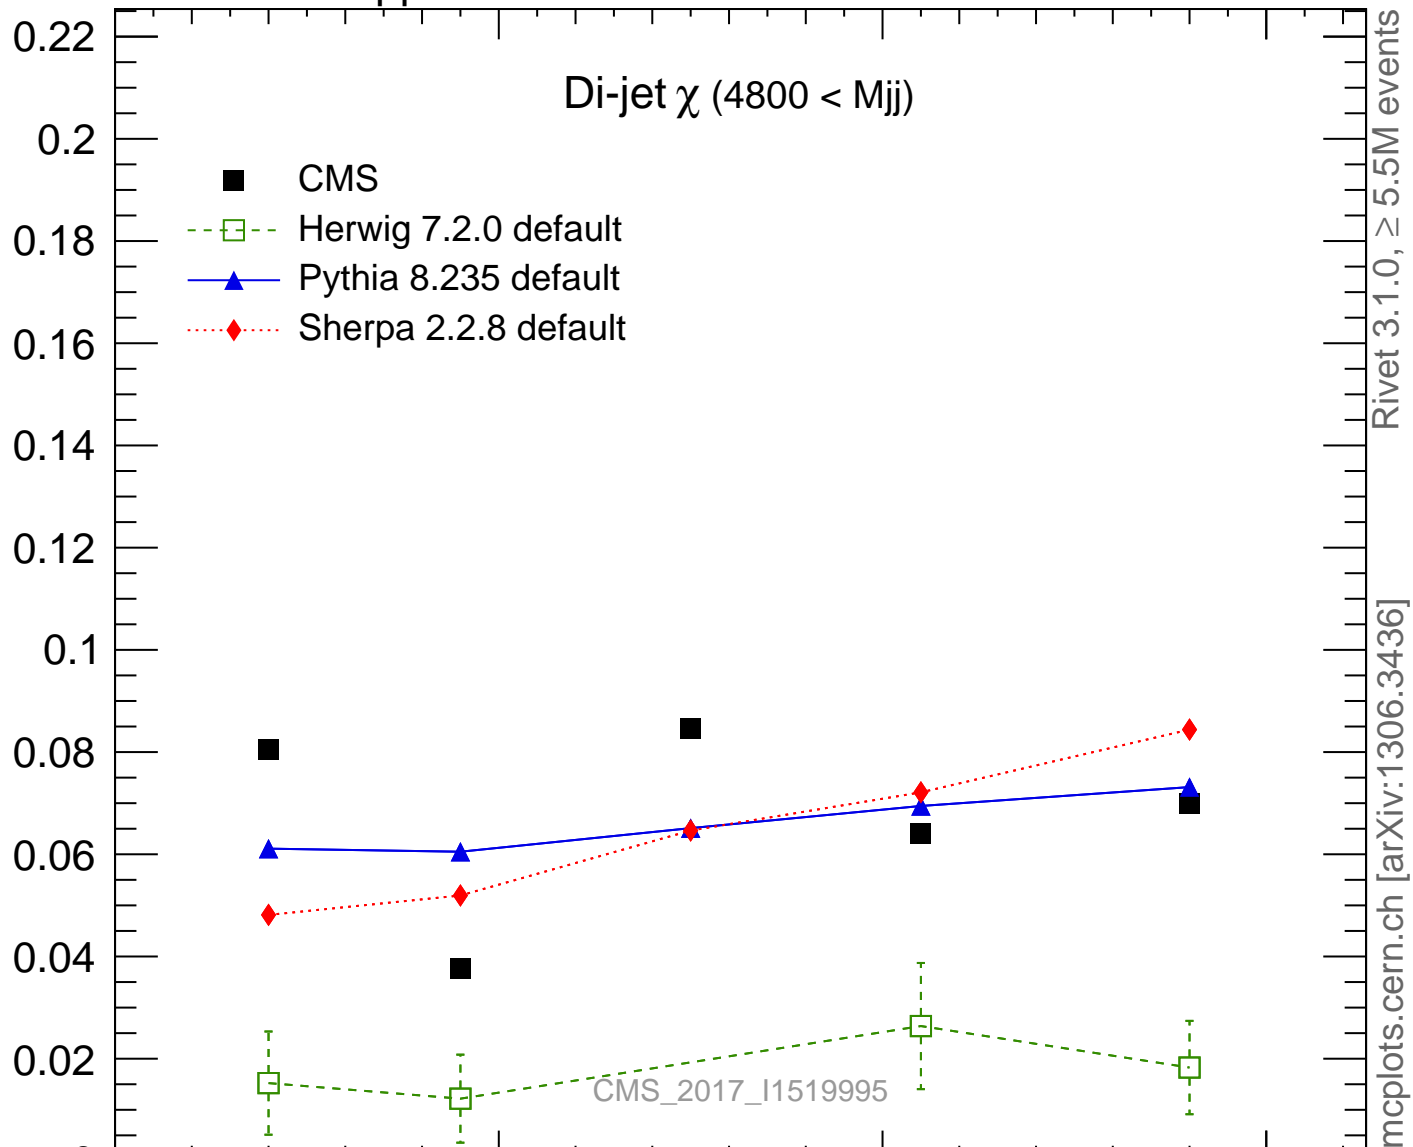

Di-jet χ ($4800 < M_{jj}$)Rivet 3.1.0, $\geq 5.5M$ events

mcplots.cern.ch [arXiv:1306.3436]