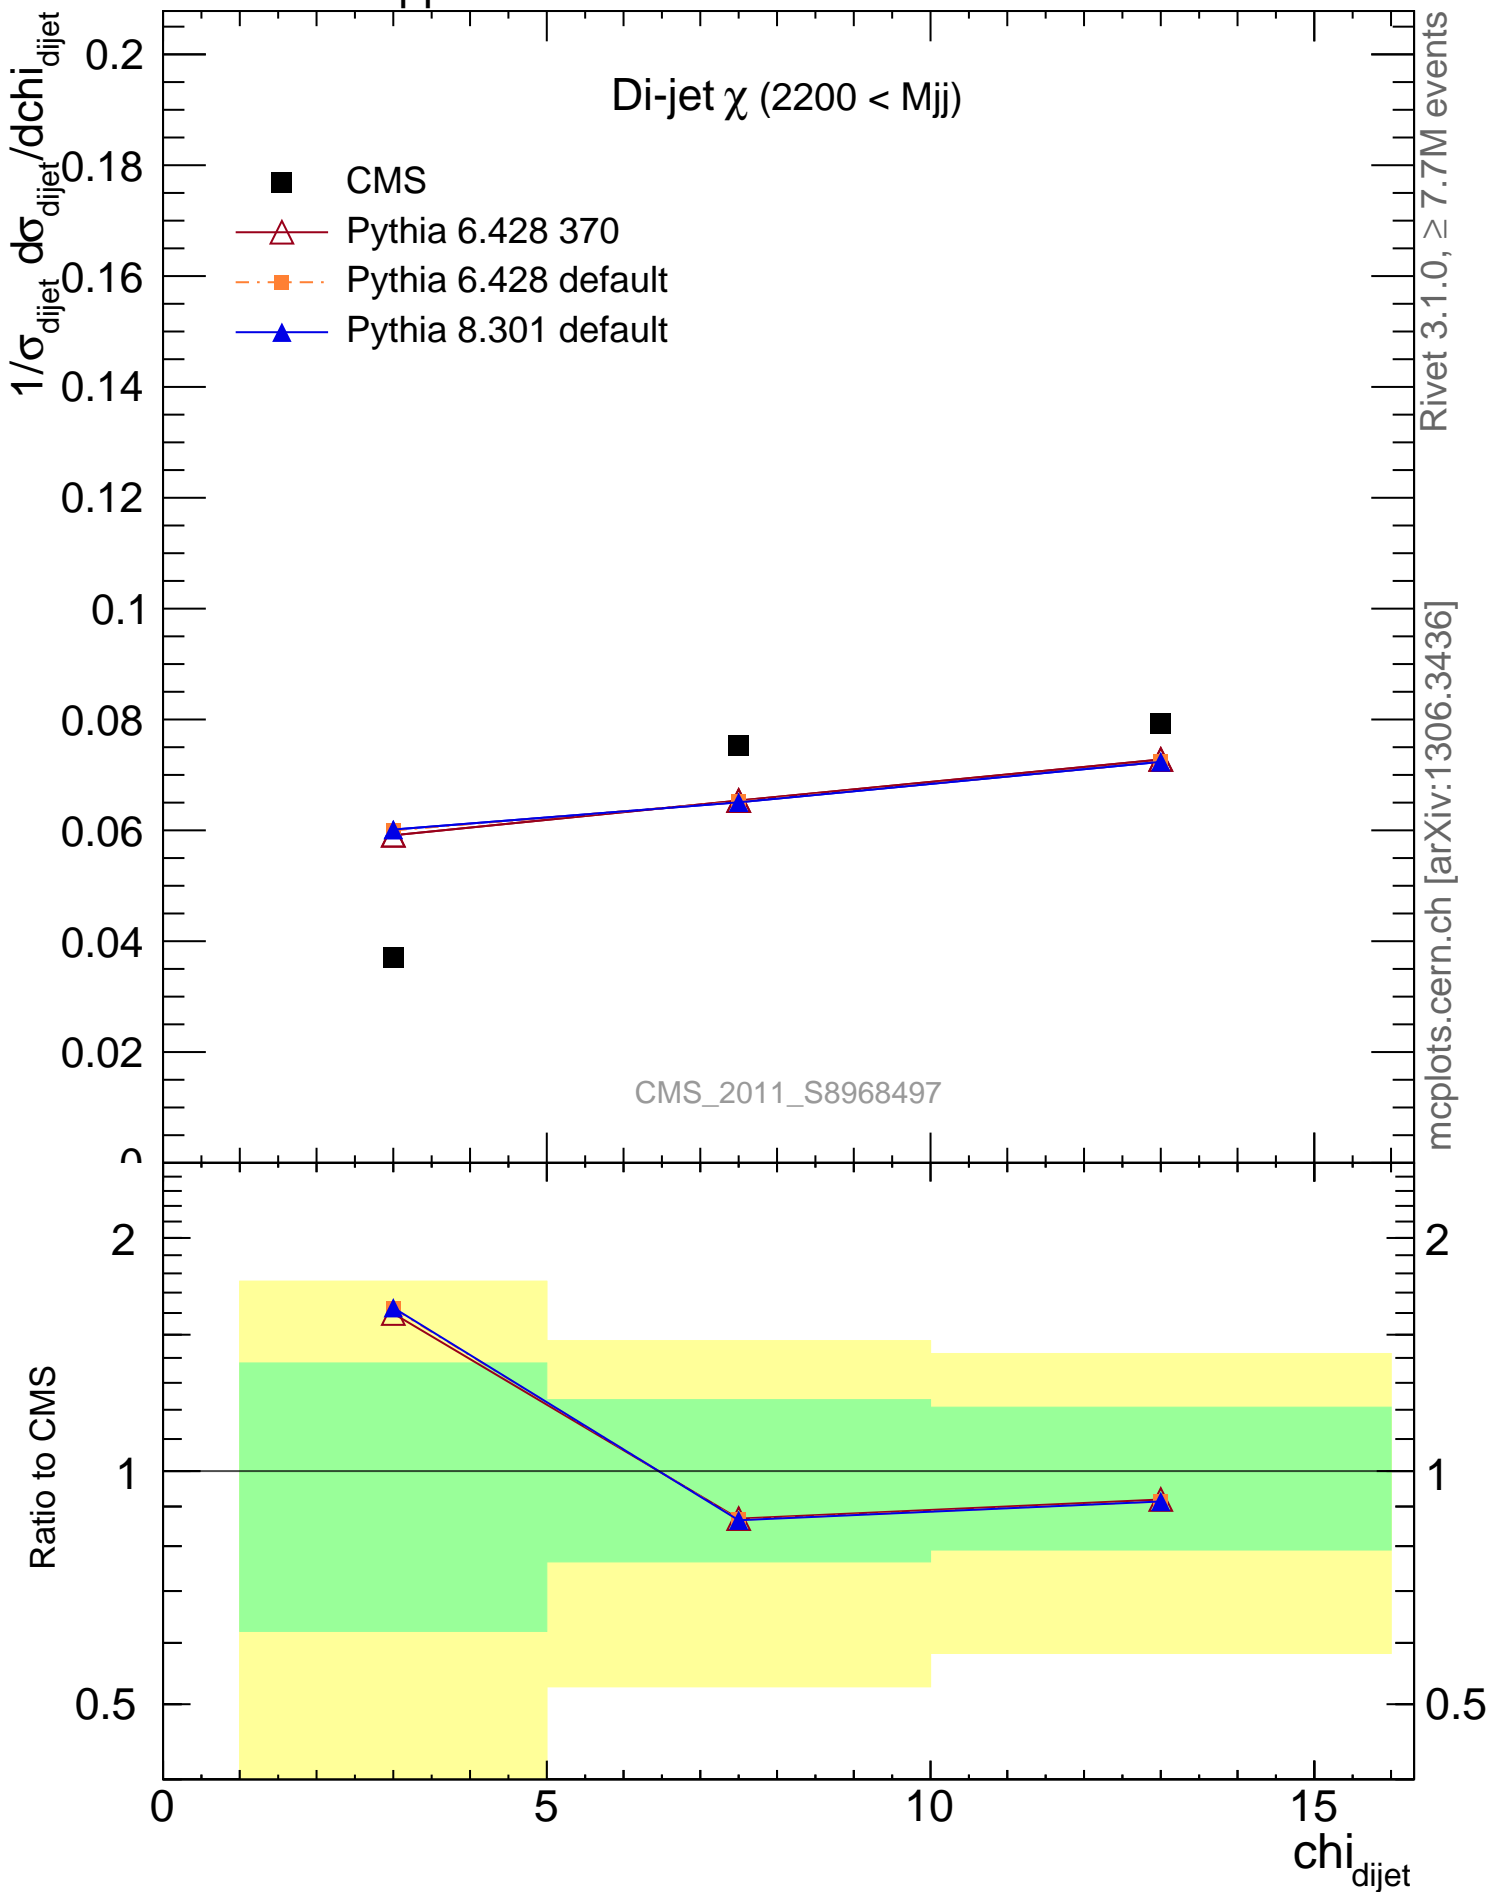

Di-jet  $\chi$  ( $2200 < M_{jj}$ )

- CMS
- △ Pythia 6.428 370
- - -■ Pythia 6.428 default
- ▲ Pythia 8.301 default

CMS\_2011\_S8968497

Rivet 3.1.0,  $\geq 7.7\text{M}$  events

mcplots.cern.ch [arXiv:1306.3436]

2

1

0.5

 $\chi_{\text{dijet}}$