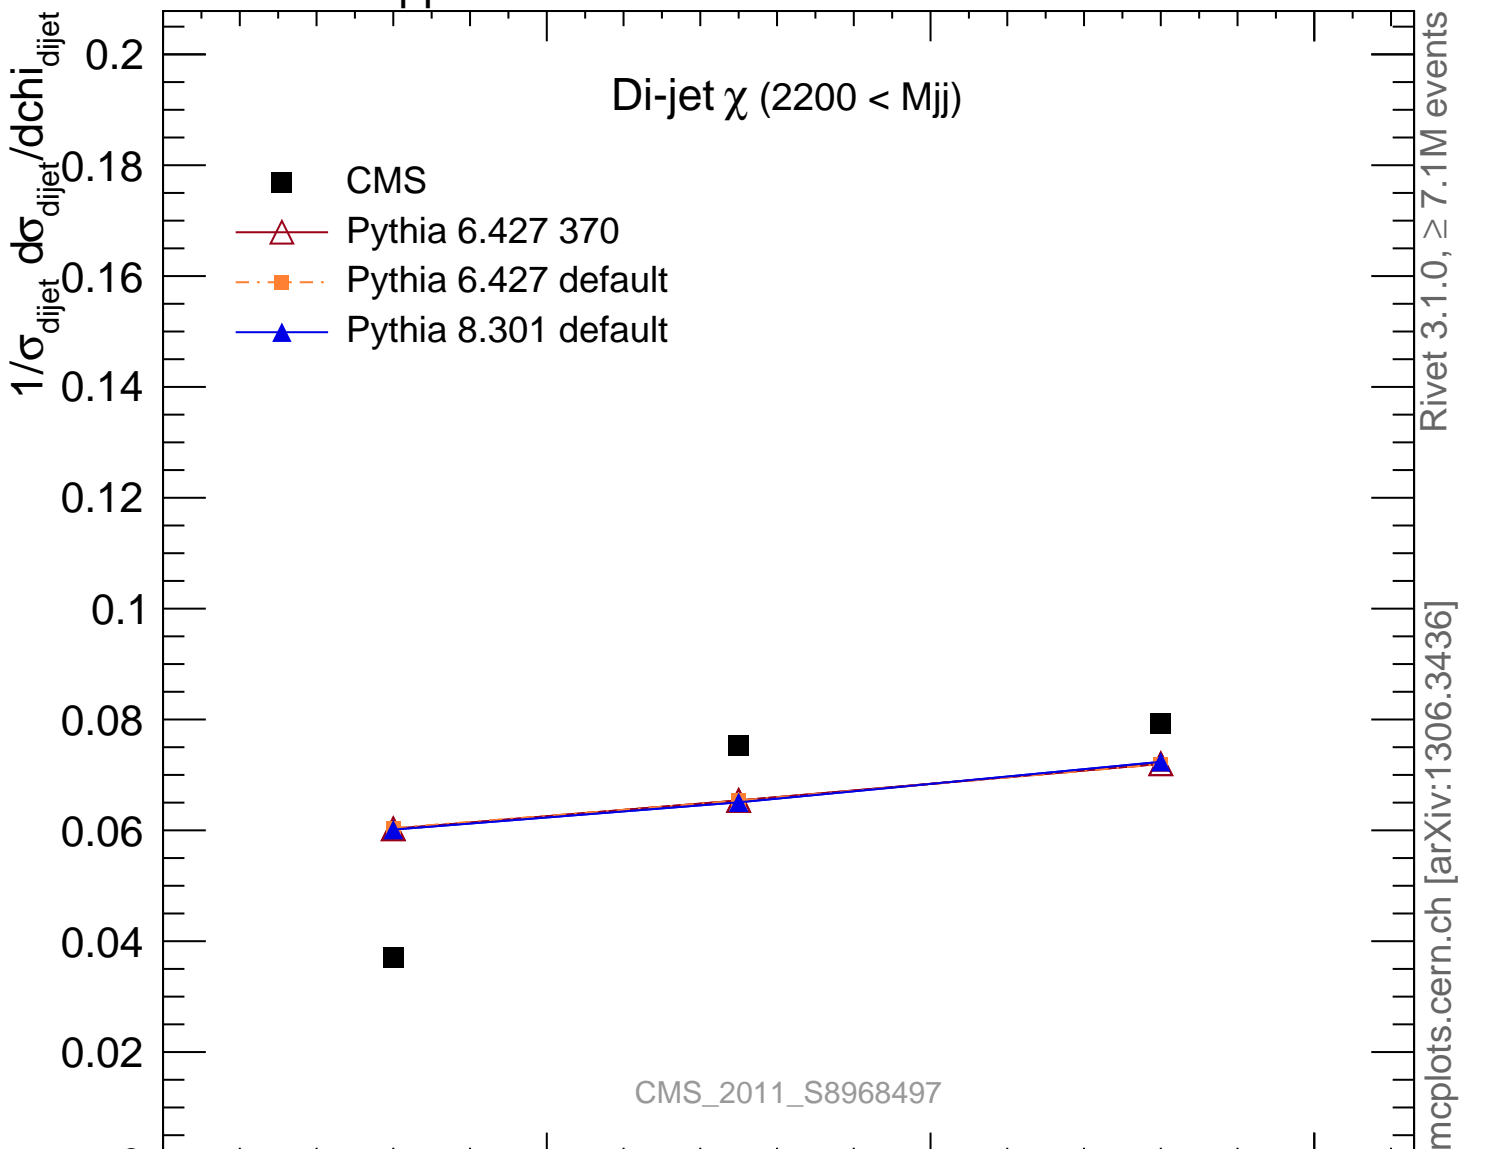

Di-jet χ ($2200 < M_{jj}$)

- CMS
- △ Pythia 6.427 370
- Pythia 6.427 default
- ▲ Pythia 8.301 default

Rivet 3.1.0, $\geq 7.1\text{M}$ events

mcplots.cern.ch [arXiv:1306.3436]