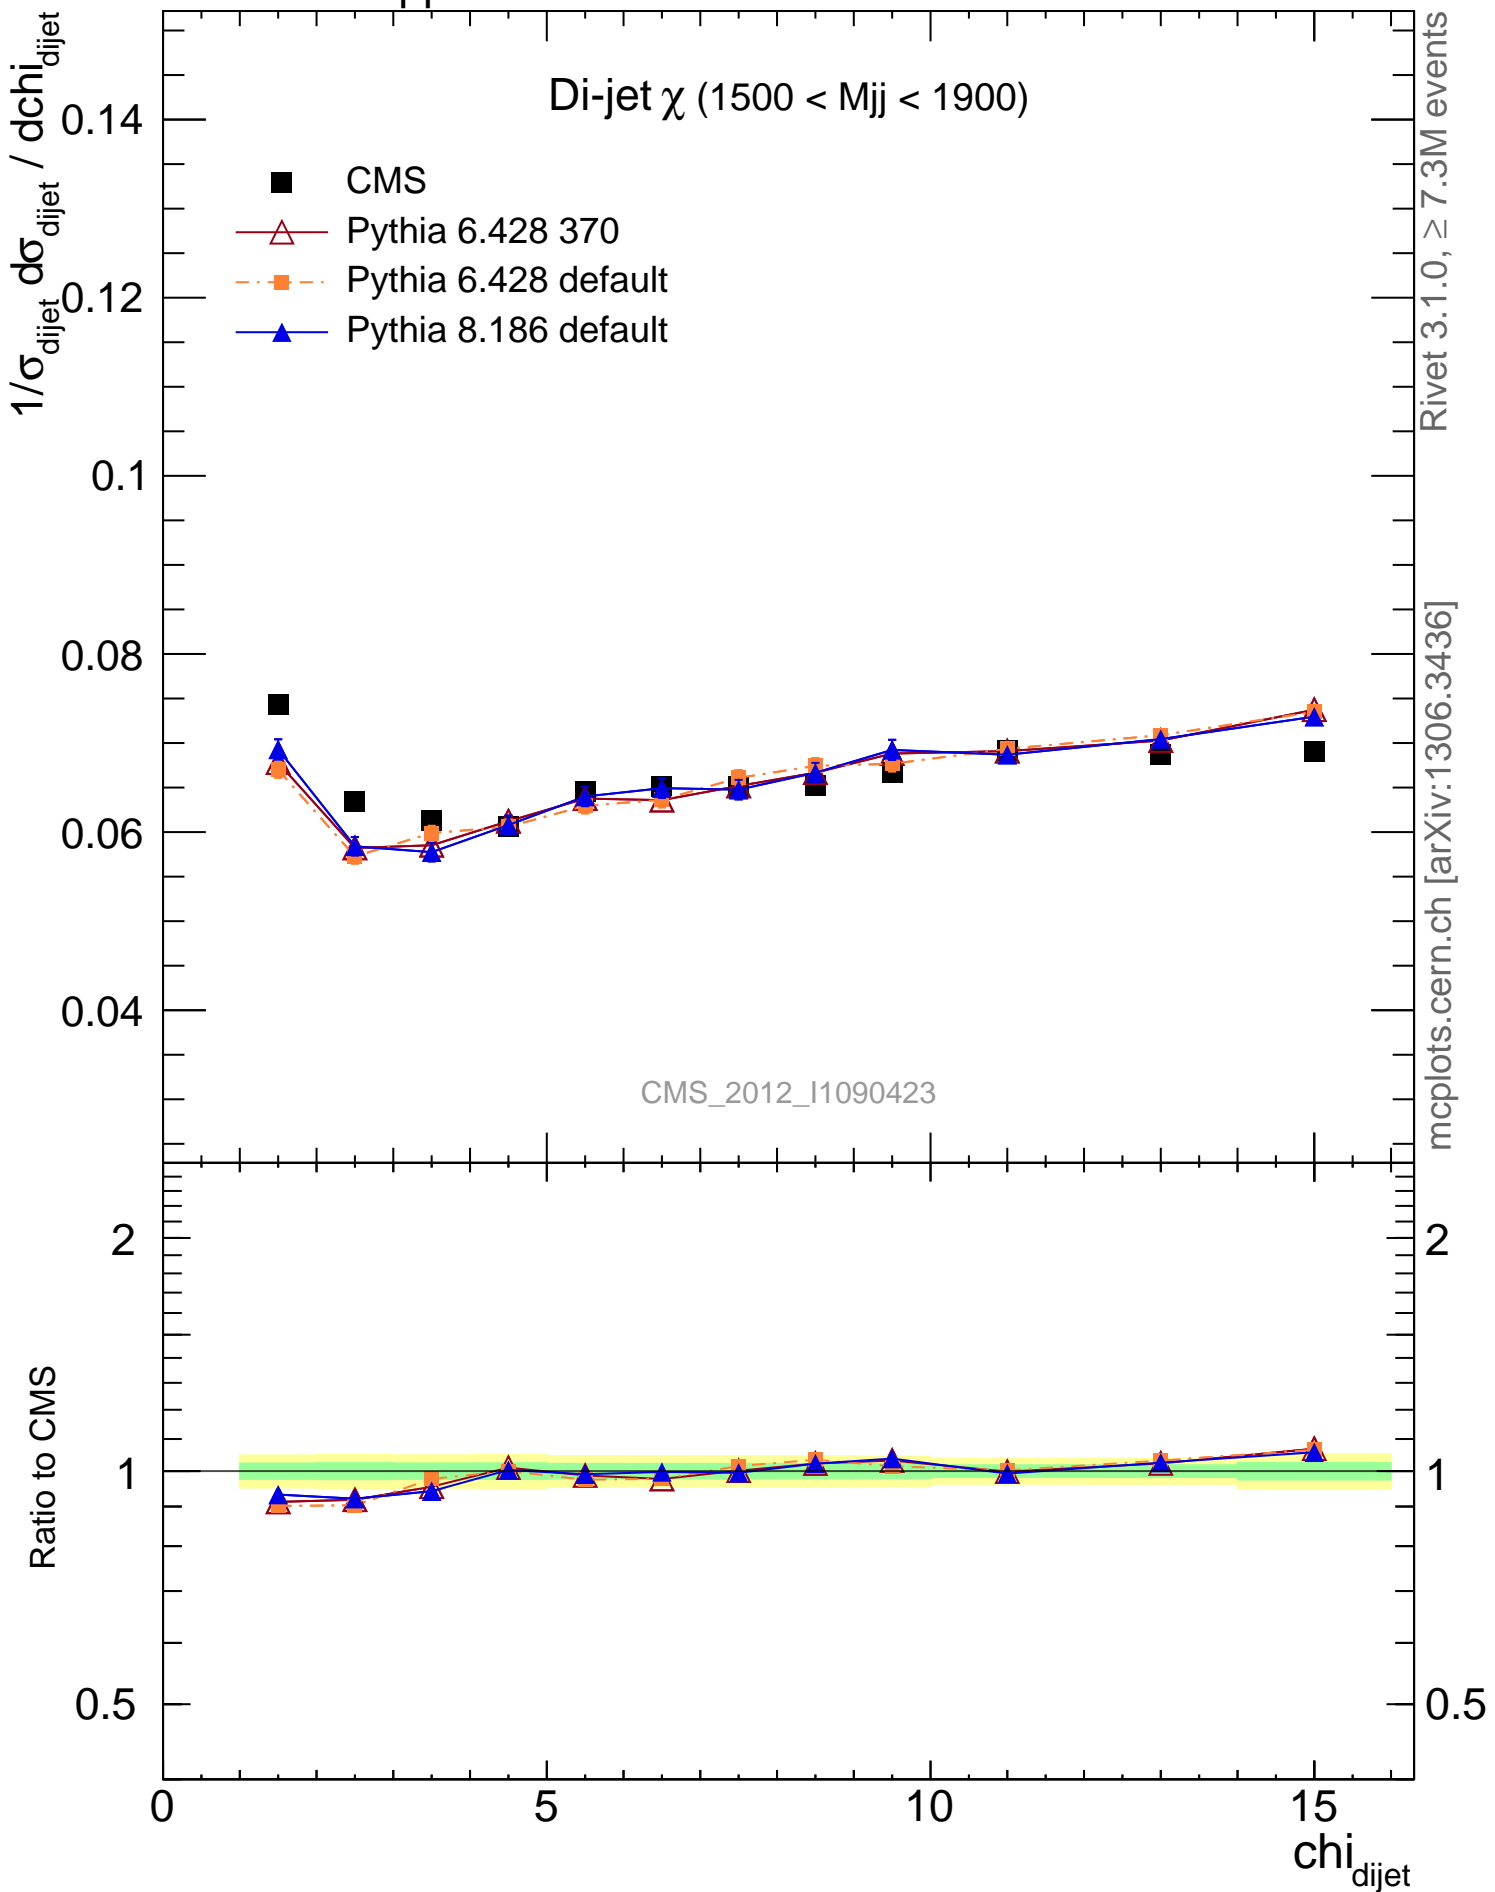

Di-jet χ ($1500 < M_{jj} < 1900$)

- CMS
- △— Pythia 6.428 370
- - -■- - Pythia 6.428 default
- ▲— Pythia 8.186 default

CMS_2012_I1090423

mcplots.cern.ch [arXiv:1306.3436]

Rivet 3.1.0, $\geq 7.3\text{M}$ events