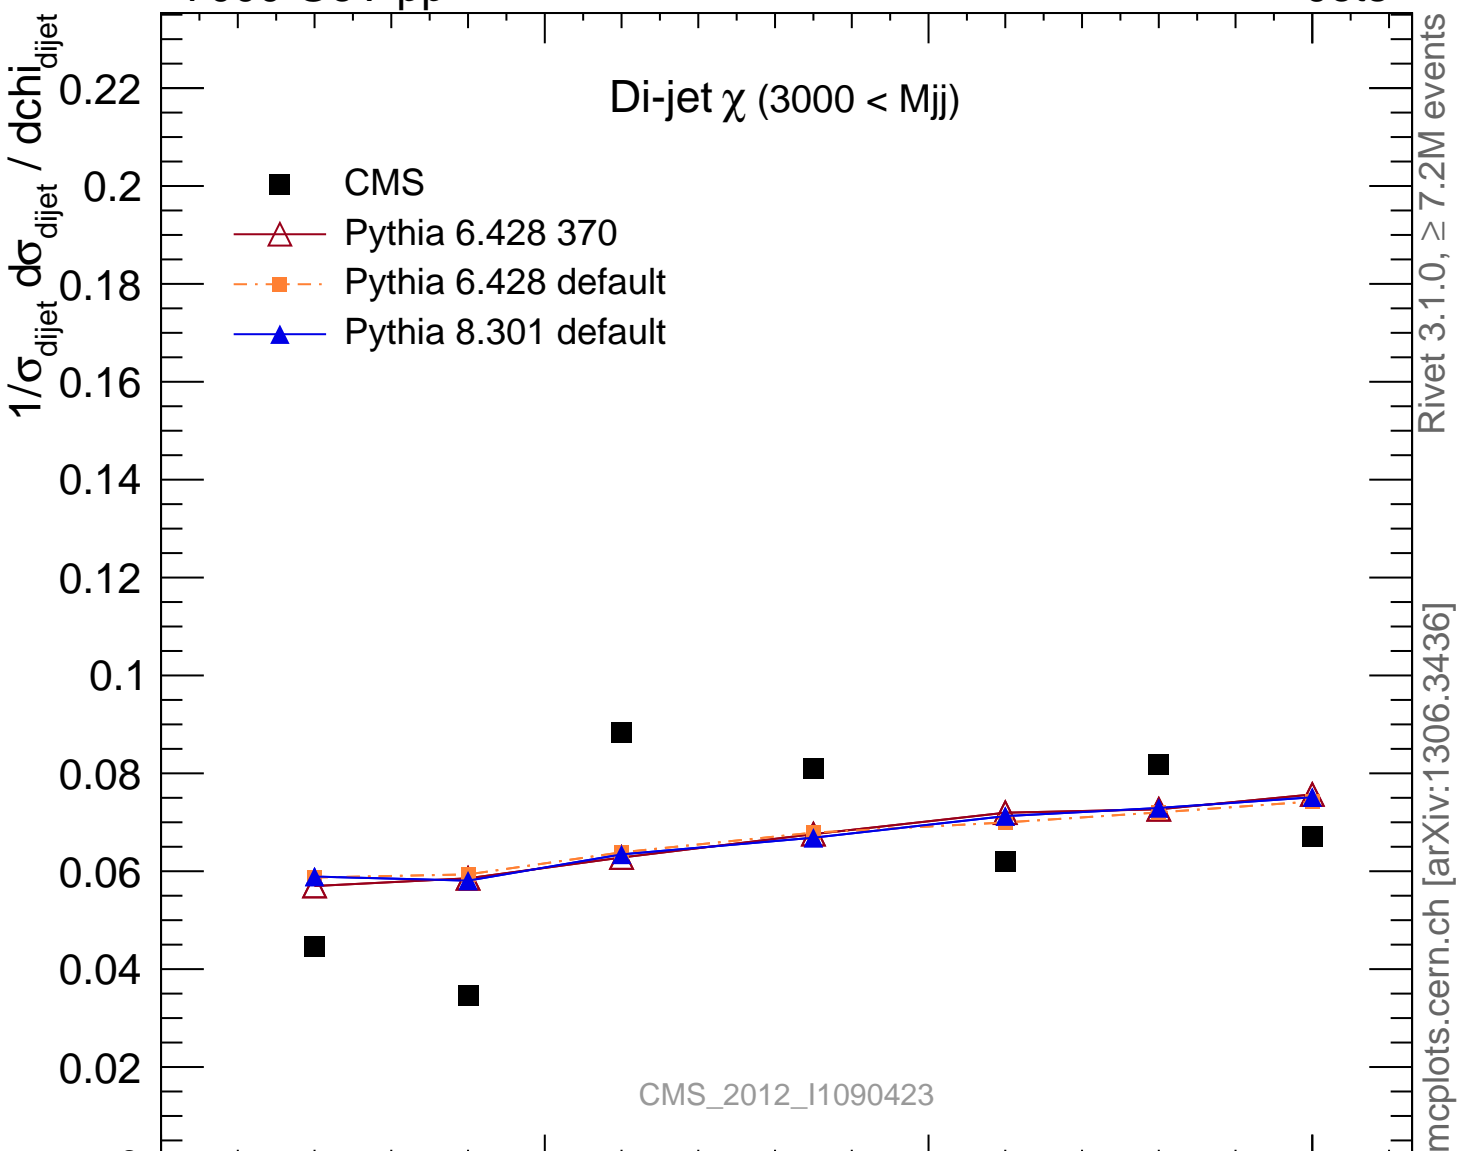

Di-jet  $\chi$  ( $3000 < M_{jj}$ )

- CMS
- △ Pythia 6.428 370
- -■ Pythia 6.428 default
- ▲ Pythia 8.301 default

Rivet 3.1.0,  $\geq 7.2\text{M}$  events

mcplots.cern.ch [arXiv:1306.3436]