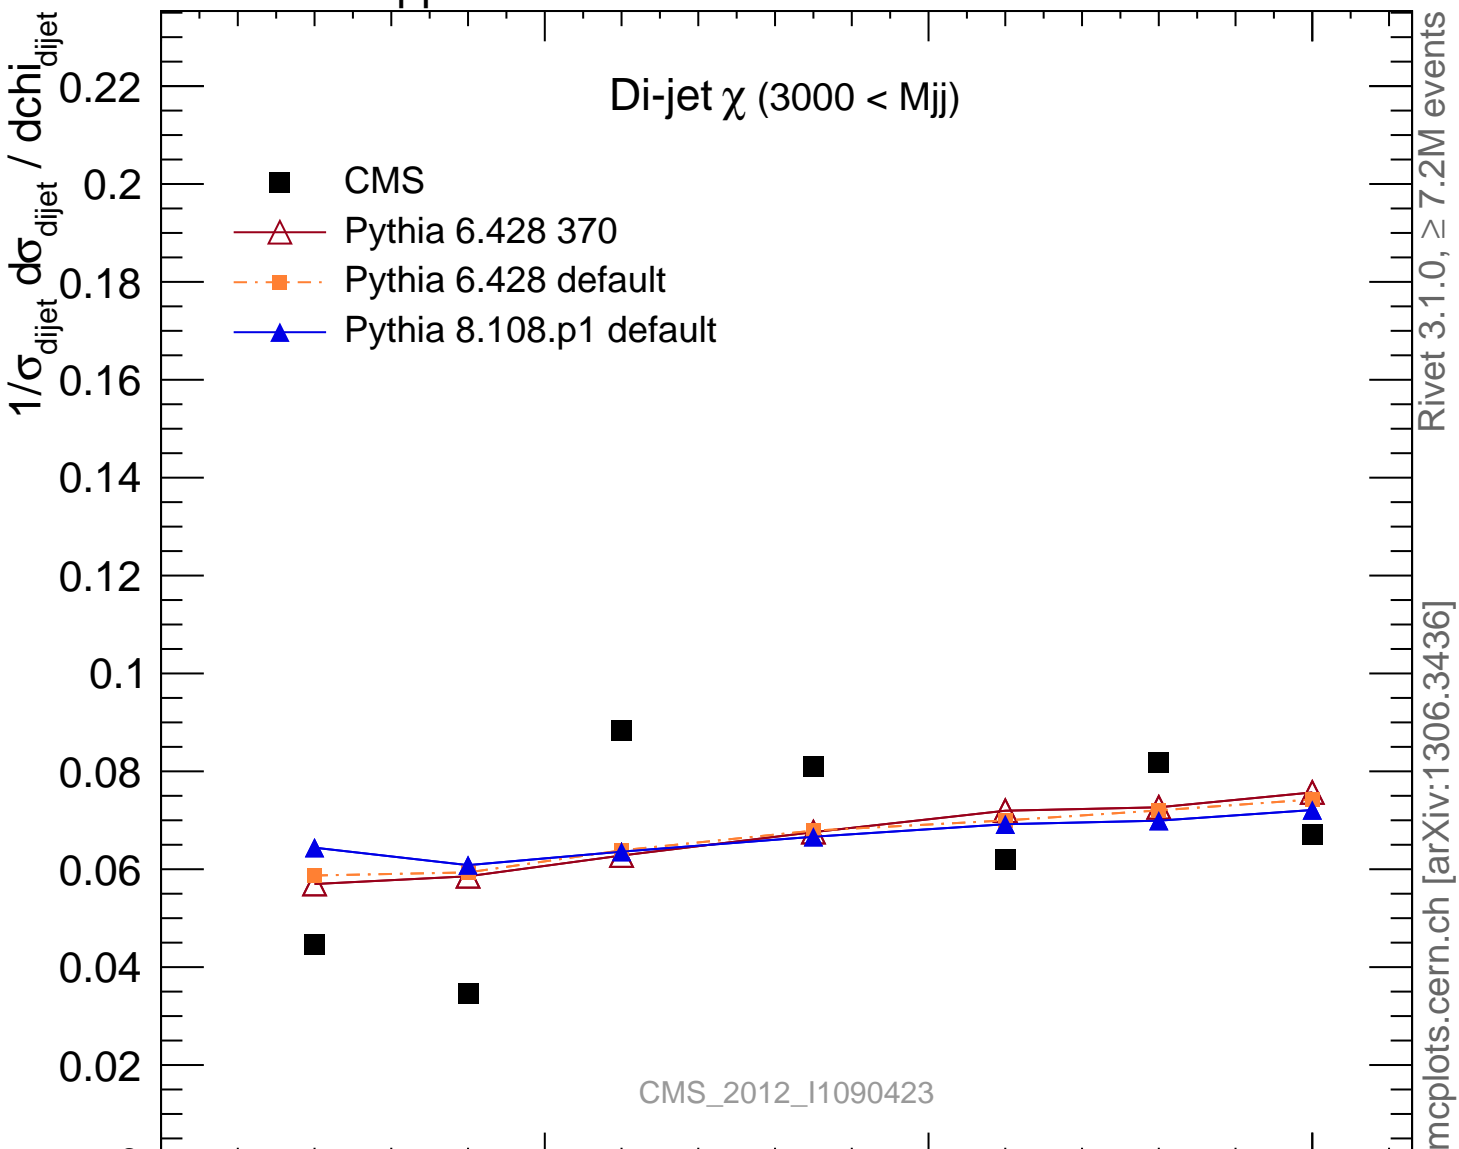

Di-jet  $\chi$  ( $3000 < M_{jj}$ )

- CMS
- △— Pythia 6.428 370
- - -■- - - Pythia 6.428 default
- ▲— Pythia 8.108.p1 default

Rivet 3.1.0,  $\geq 7.2\text{M}$  events

mcplots.cern.ch [arXiv:1306.3436]