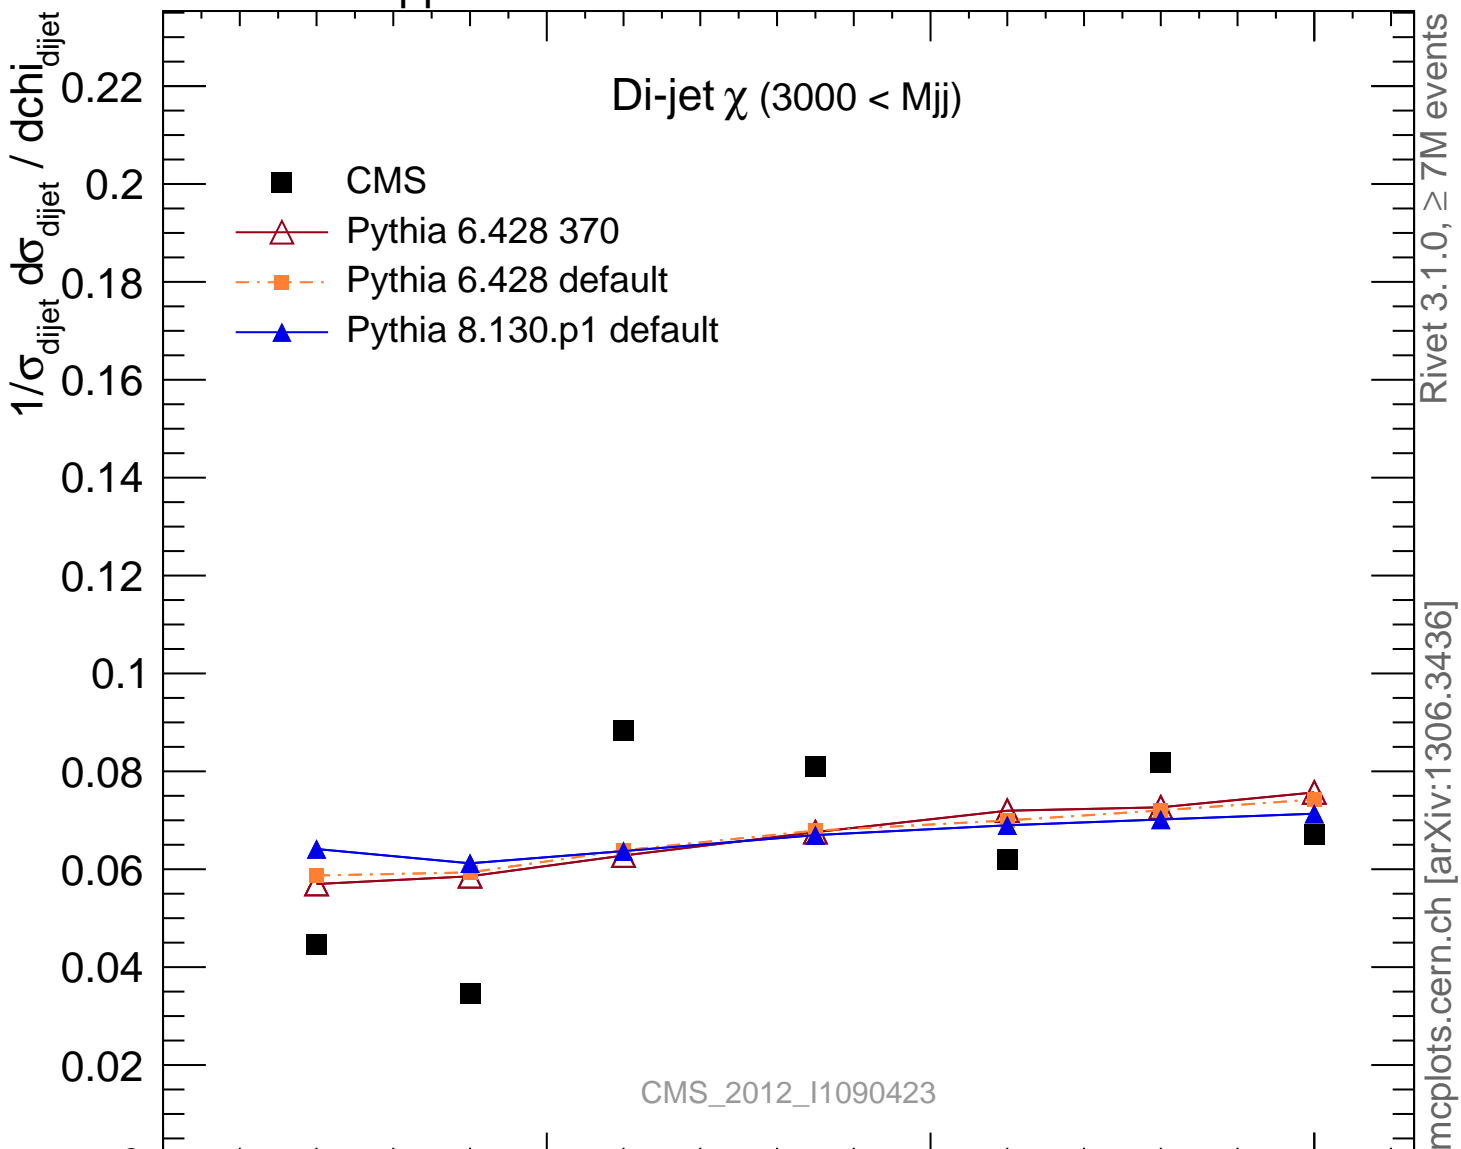

Di-jet  $\chi$  ( $3000 < M_{jj}$ )

- CMS
- △— Pythia 6.428 370
- - -■- - Pythia 6.428 default
- ▲— Pythia 8.130.p1 default

Rivet 3.1.0,  $\geq 7\text{M}$  events

mcplots.cern.ch [arXiv:1306.3436]