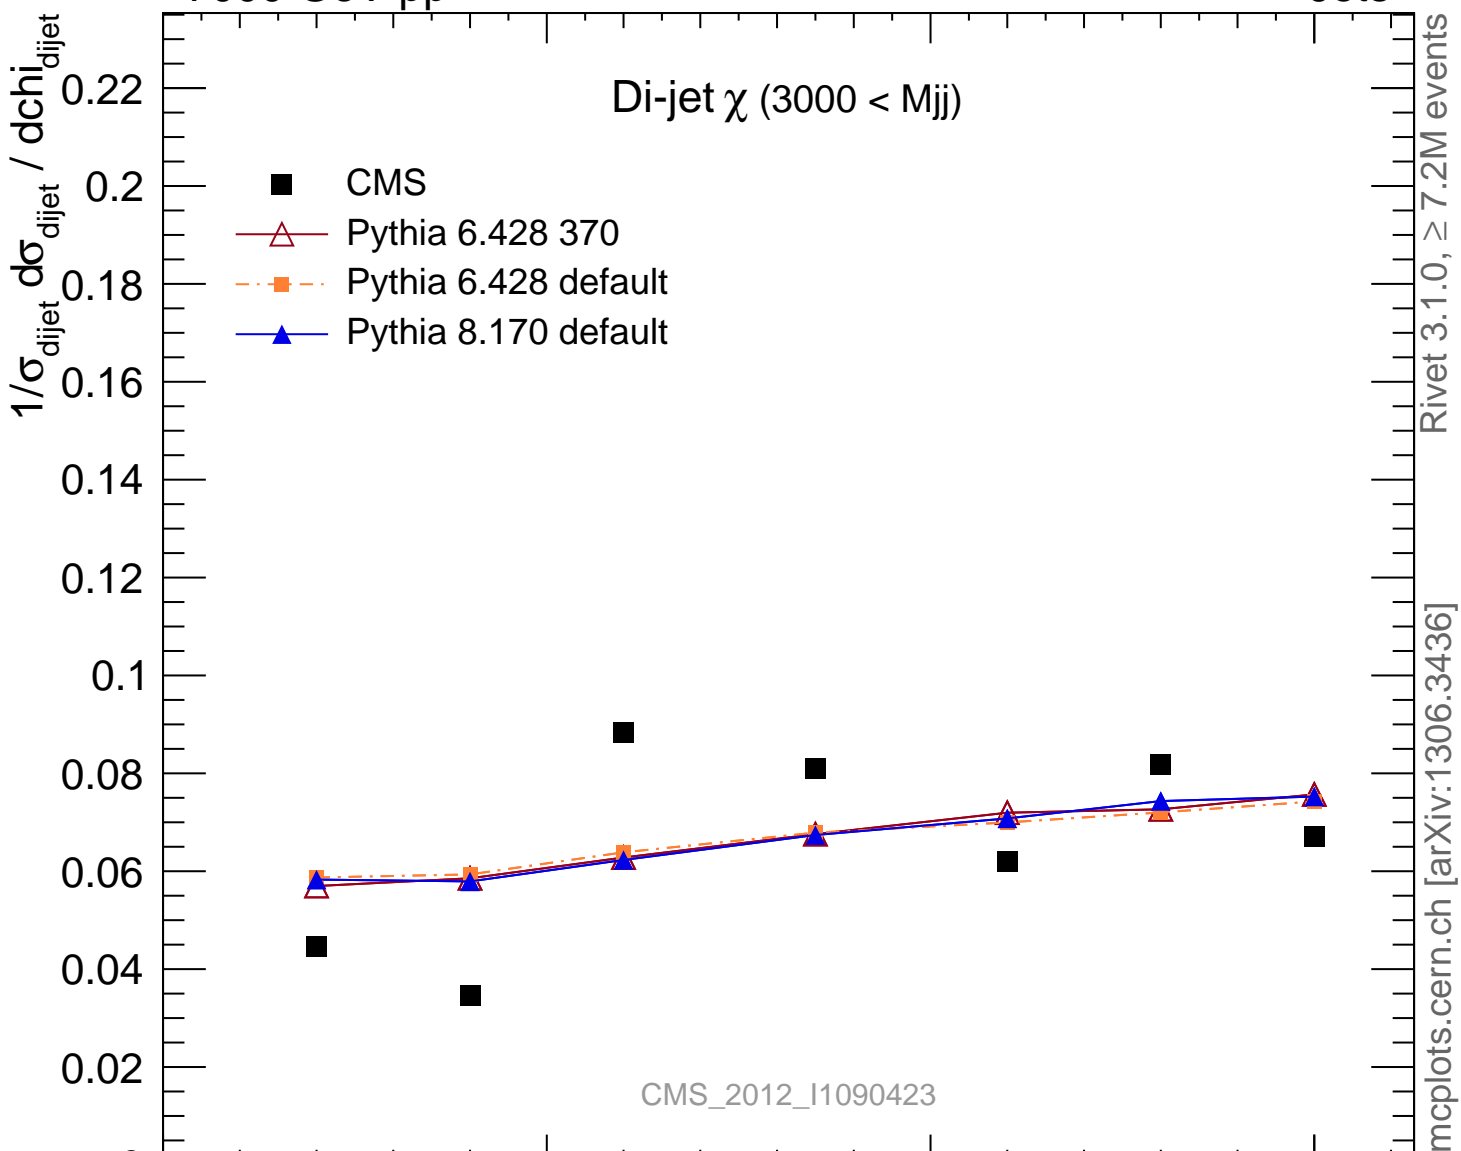

Di-jet χ ($3000 < M_{jj}$)

- CMS
- △ Pythia 6.428 370
- Pythia 6.428 default
- ▲ Pythia 8.170 default

Rivet 3.1.0, $\geq 7.2\text{M}$ events
mcplots.cern.ch [arXiv:1306.3436]