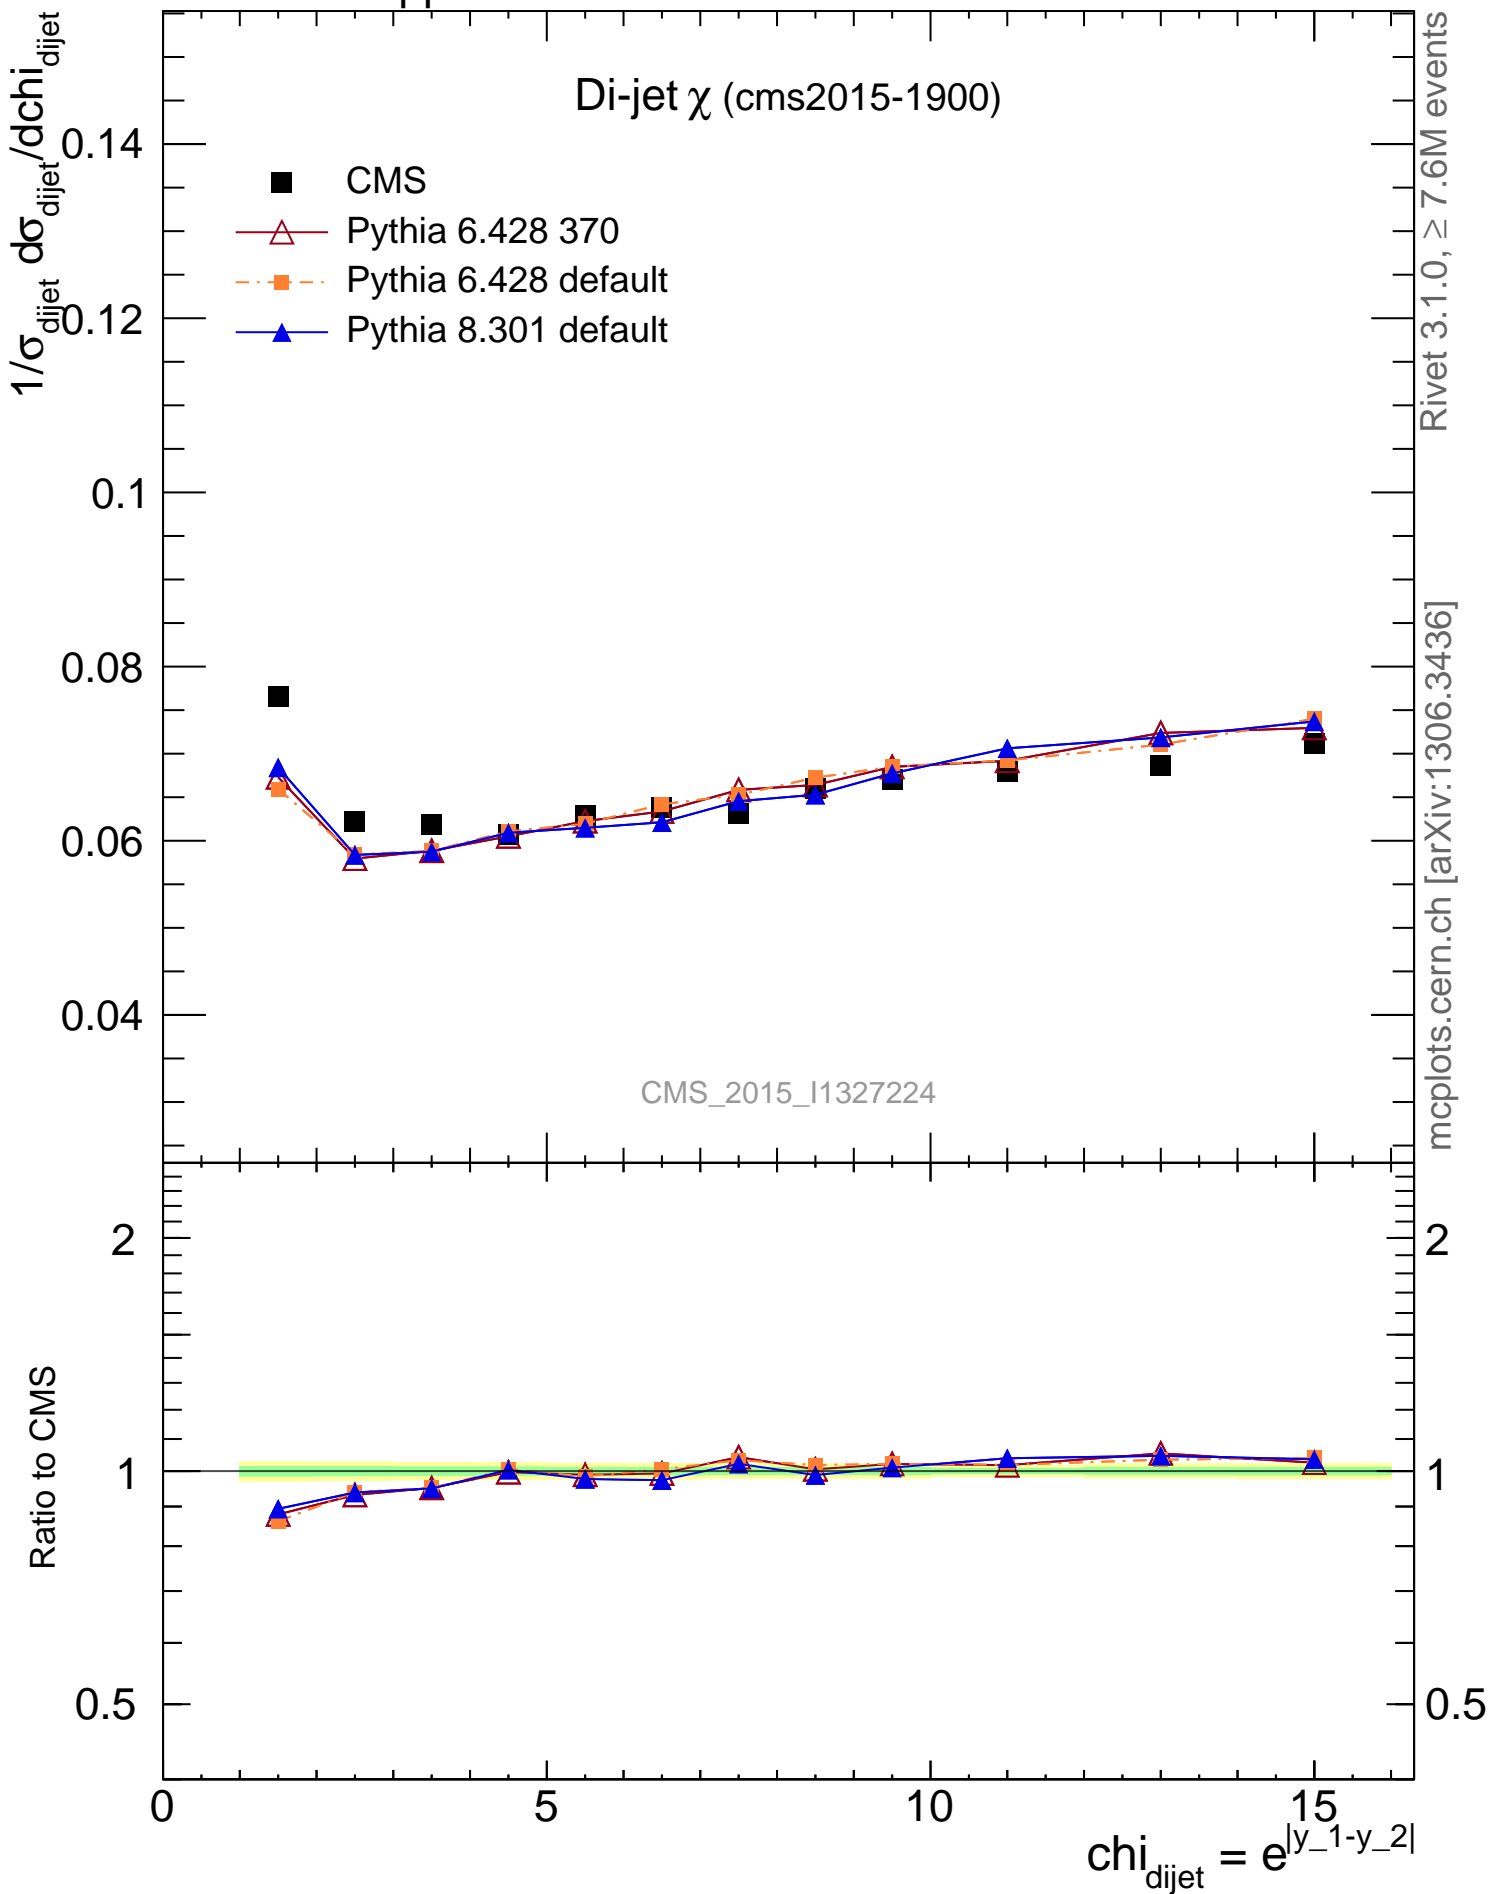

8000 GeV pp

Jets

Di-jet  $\chi$  (cms2015-1900)

- CMS
- △ Pythia 6.428 370
- Pythia 6.428 default
- ▲ Pythia 8.301 default

CMS\_2015\_I1327224

mcplots.cern.ch [arXiv:1306.3436]

Rivet 3.1.0,  $\geq 7.6\text{M}$  events