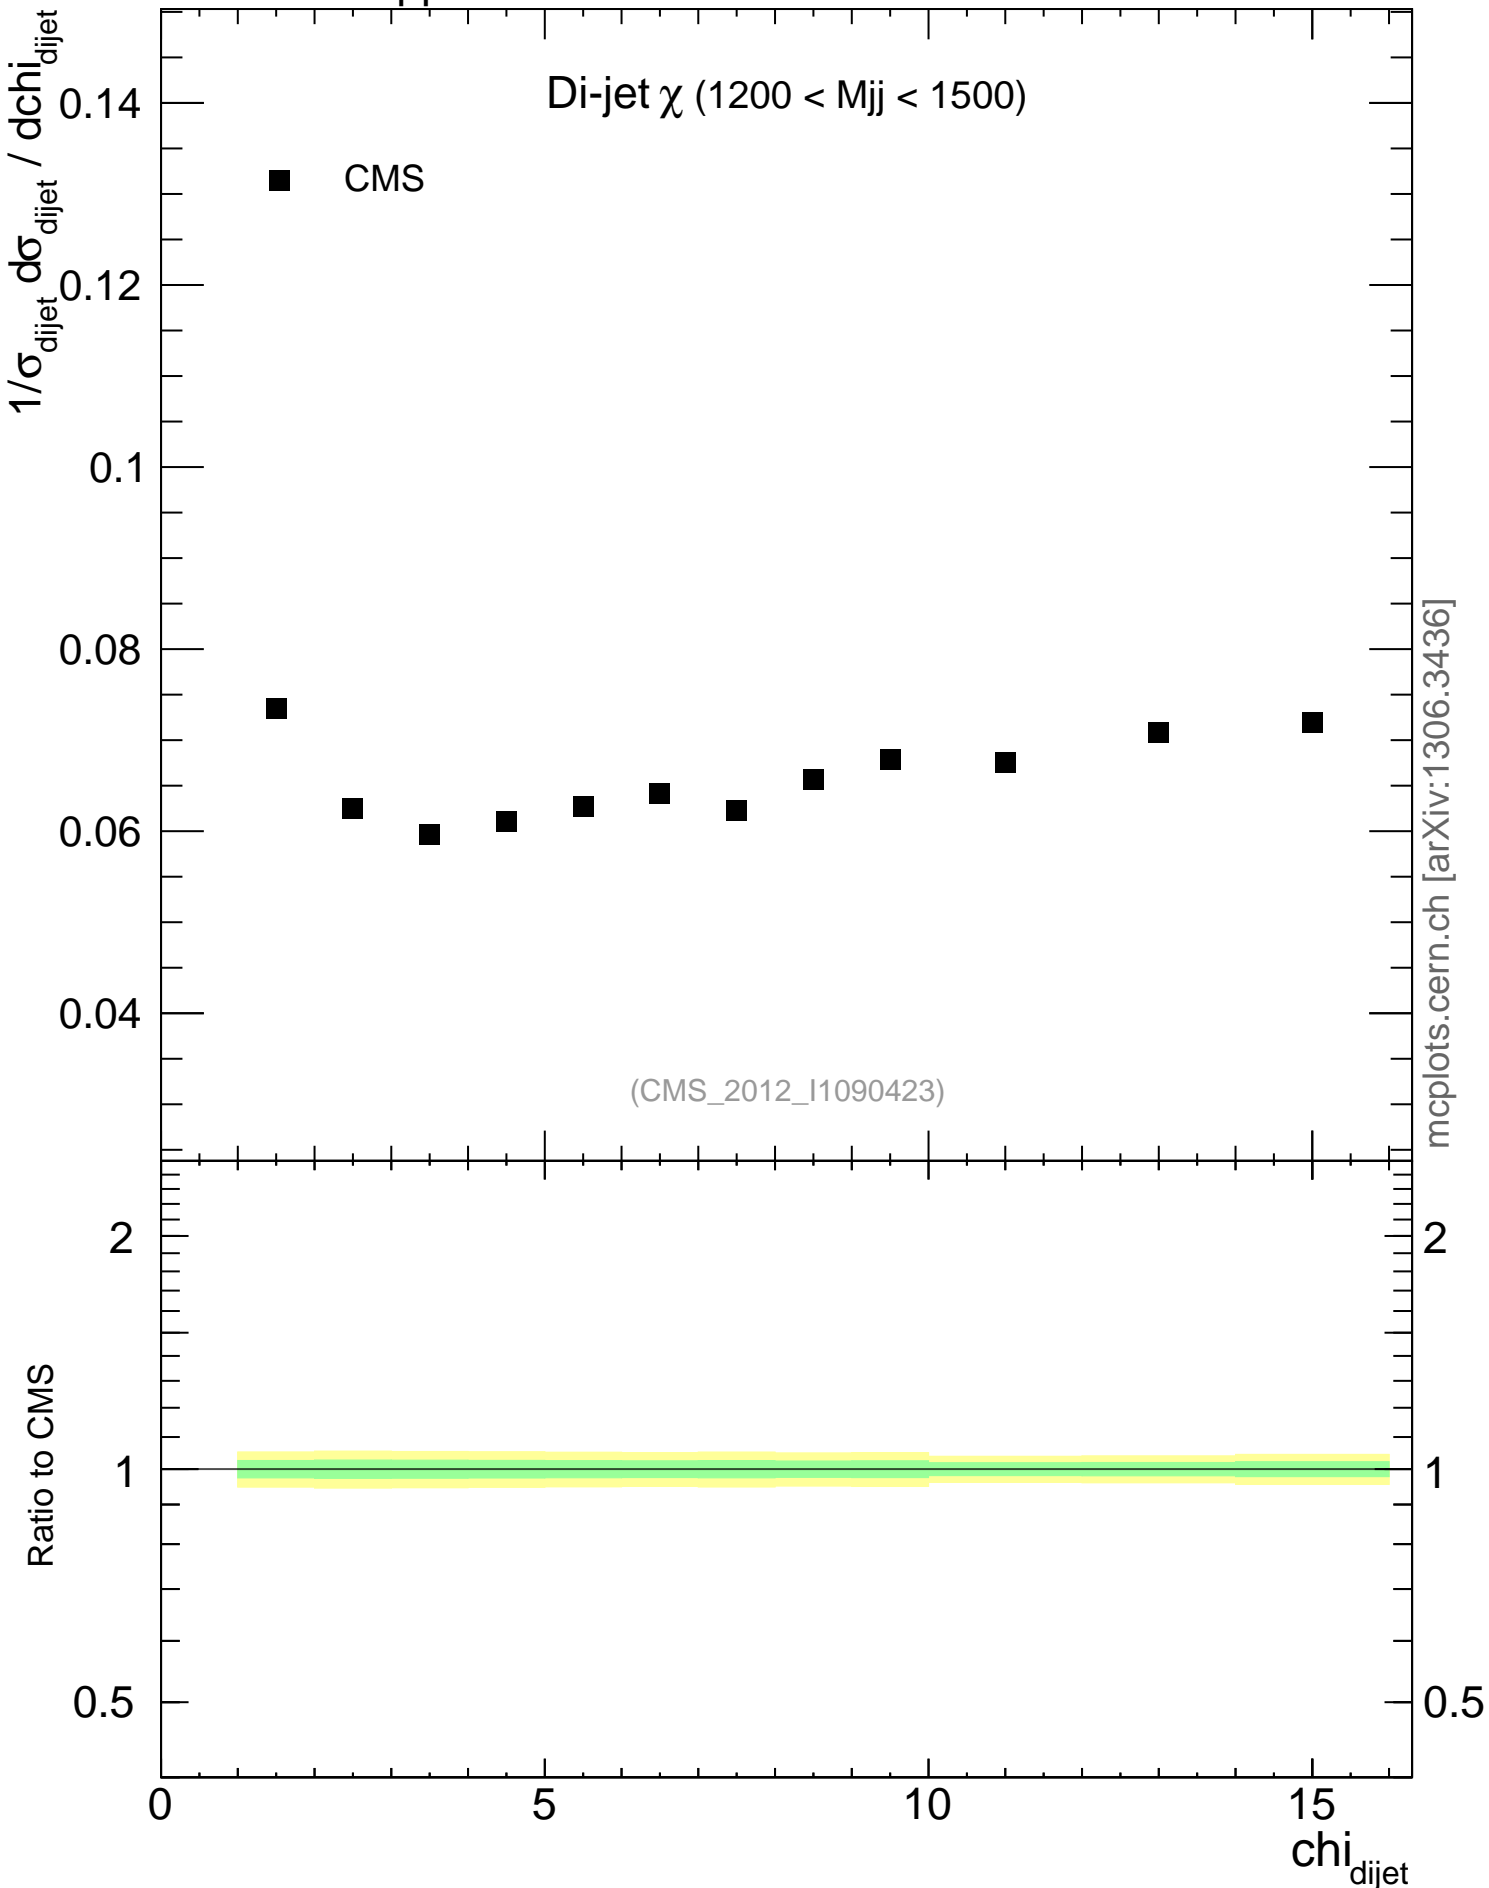

7000 GeV pp

Jets

Di-jet χ ($1200 < M_{jj} < 1500$)

■ CMS

(CMS_2012_I1090423)

mcplots.cern.ch [arXiv:1306.3436]