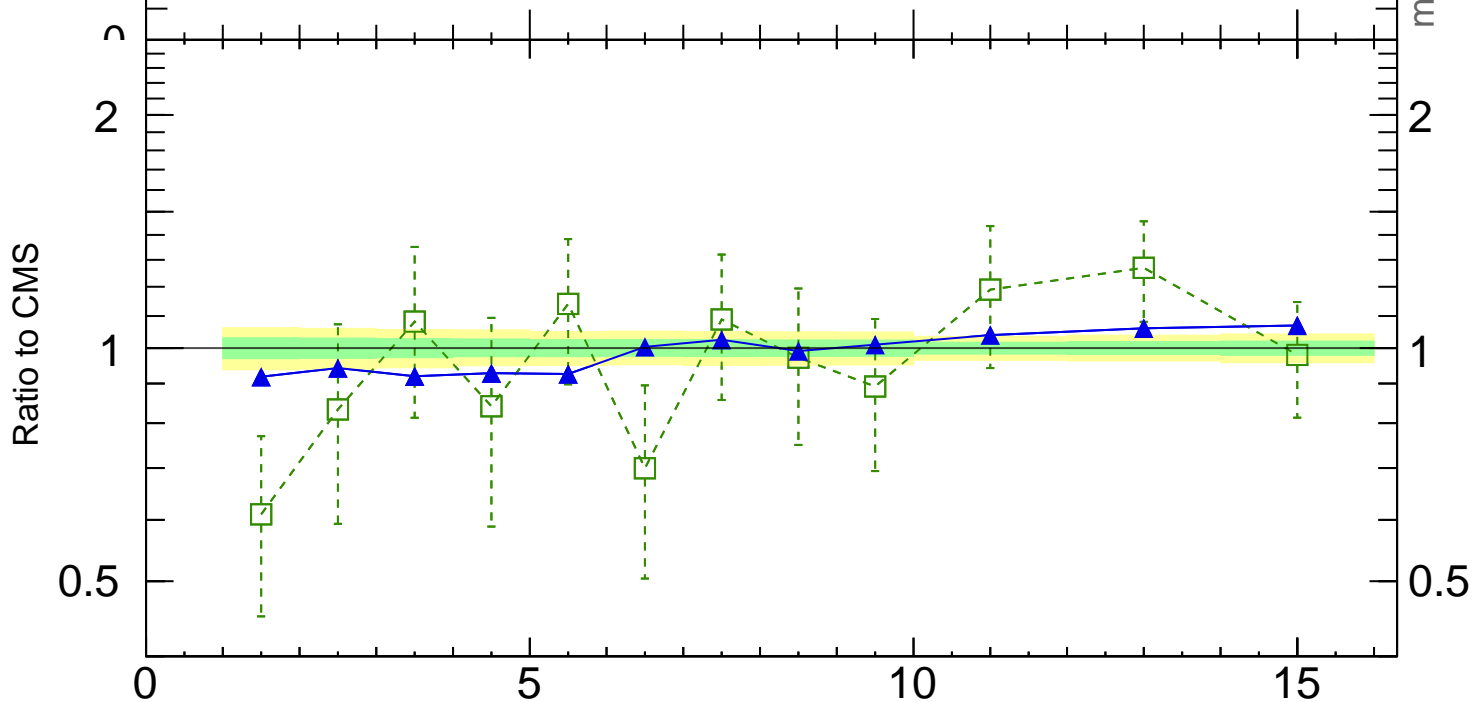

13000 GeV pp

Jets

Di-jet χ ($2400 < M_{jj} < 3000$)

CMS_2017_I1519995

Rivet 3.1.0, $\geq 5.6M$ events
mcplots.cern.ch [arXiv:1306.3436]