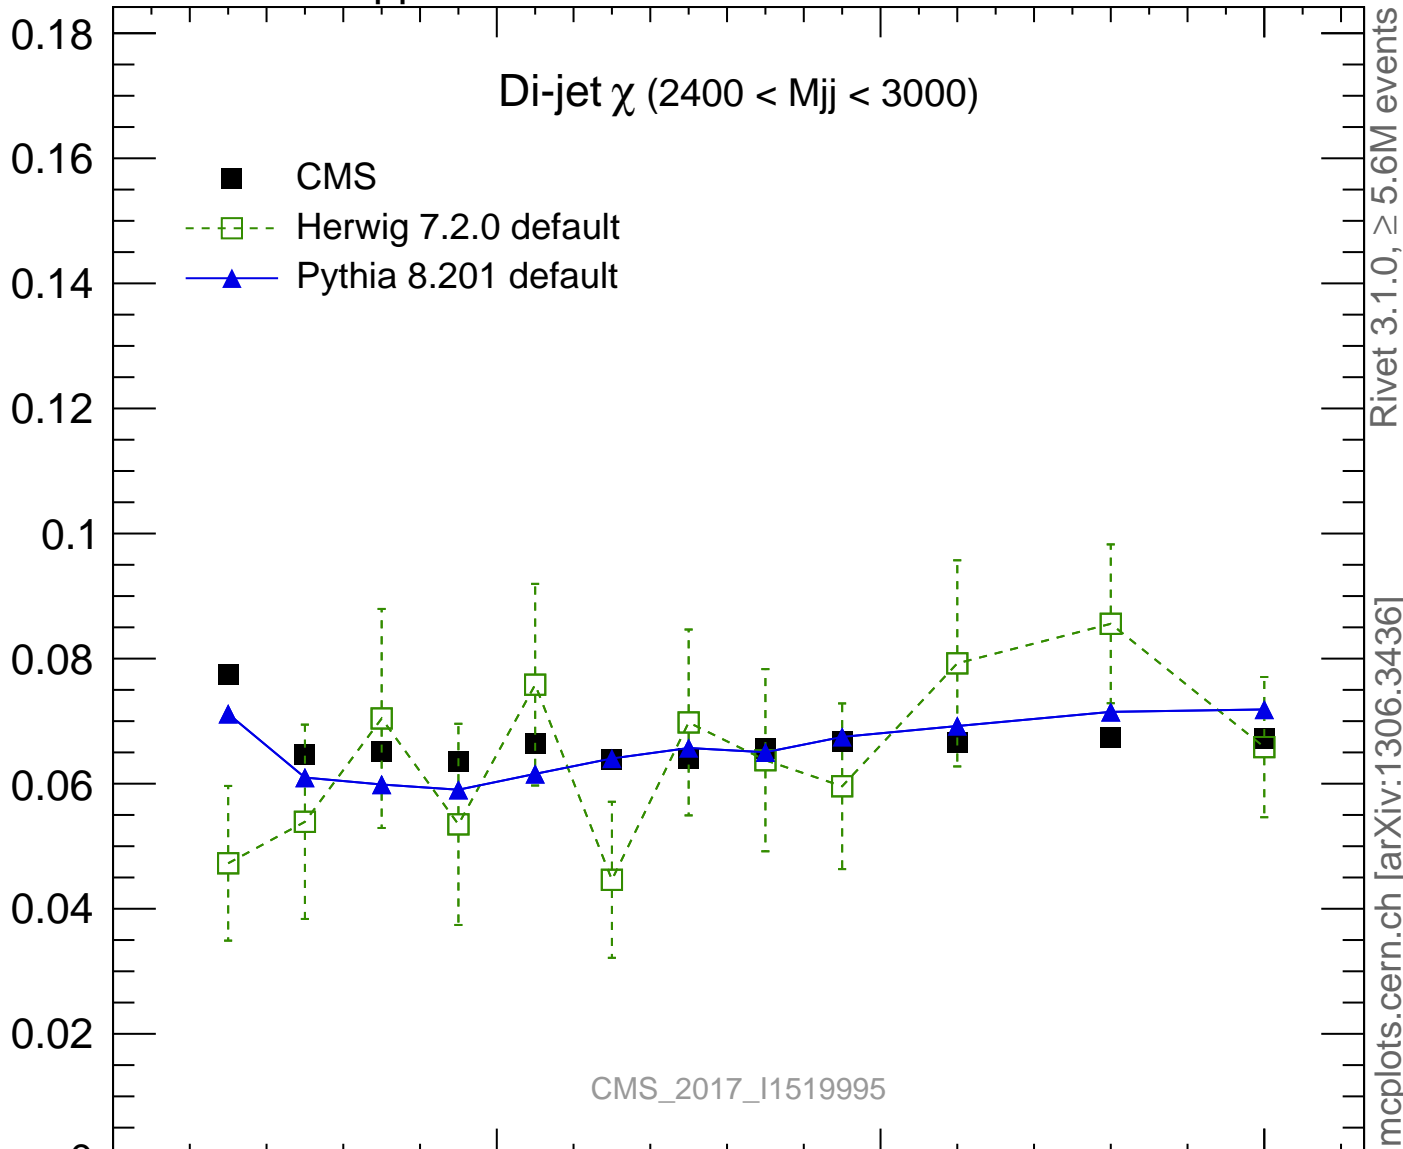

13000 GeV pp

Jets

Di-jet χ ($2400 < M_{jj} < 3000$)

CMS_2017_I1519995

Rivet 3.1.0, $\geq 5.6M$ events
mcplots.cern.ch [arXiv:1306.3436]